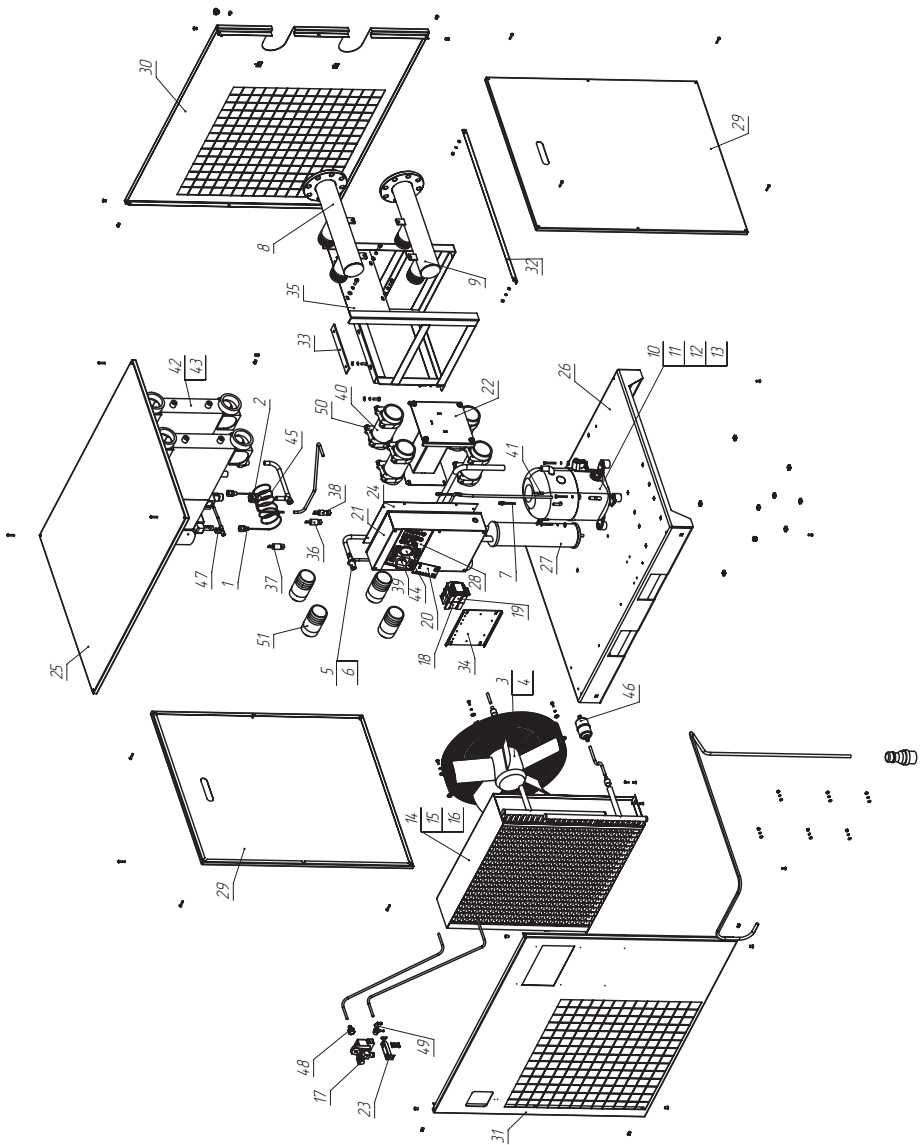

5. Spare parts list RDX200 - RDX360

Pos. No.	Artikeln No.	Description	Beschreibung	Описание	RDX200	RDX240	RDX300	RDX360
1	27090001	Fitting	Adapter	Адаптер	2	2	2	2
2	27090002	Fitting	Adapter	Адаптер	2	2	2	2
3	27010025	Fan	Lufter	Вентилятор	1	1		
4	21300039	Fan	Lufter	Вентилятор			1	1
5	27010025	Bypass valve	Bypassventil	Клапан байпасный	1	1		
6	21300039	Bypass valve	Bypassventil	Клапан байпасный			1	1
7	27010002	Schrader valve	Schraderventil	Клапан шредера	5	5	5	5
8	83300009	Collector	Kollektor	Коллектор	1	1	1	1
9	83300010	Collector	Kollektor	Коллектор	1	1	1	1
10	27020013	Compressor	Kompressor	Компрессор	1			
11	27020014	Compressor	Kompressor	Компрессор		1		
12	27020020	Compressor	Kompressor	Компрессор			1	
13	27020021	Compressor	Kompressor	Компрессор				1
14	27030013	Condenser	Kondensator	Конденсатор	1	1		
15	27030014	Condenser	Kondensator	Конденсатор			1	
16	27030015	Condenser	Kondensator	Конденсатор				1
17	13300010	Drain valve	Ablassventil	Кондесатоотводчик	1	1	1	1
18	35010011	Contactactor	Schutz	Контактор	1	1	1	1
19	35010001	Contactactor	Schutz	Контактор	1	1	1	1
20	32030006	Controllor	Steuerung	Контроллер	1	1	1	1
21	80800032	El. Cabinet	El. Schrank	Электрощит	1	1	1	1
22	80300072	Bracket	Halterung	Кронштейн	1	1	1	1
23	80600047	Bracket	Halterung	Кронштейн	1	1	1	1
24	81100076	Cap	Deckel	Крышка	1	1	1	1
25	81100064	Cap	Deckel	Крышка	1	1	1	1
26	80100036	Baseframe	Grundrahmen	Основание	1	1	1	1
27	27100002	Separator	Flussigkeitsabscheider	Отделитель жидкости	1	1	1	1
28	27070003	Panel	Panel	Панель	1	1	1	1
29	81000171	Panel side	Platte seitliche	Панель боковая	2	2	2	2
30	81000173	Panel Backside	Platte hinten	Панель задняя	1	1	1	1
31	81000172	Panel front	Platte vorne	Панель передняя	1	1	1	1
32	82400046	Plank	Planke	Планка	1	1	1	1
33	81400023	Plate	Teller	Пластина	1	1	1	1