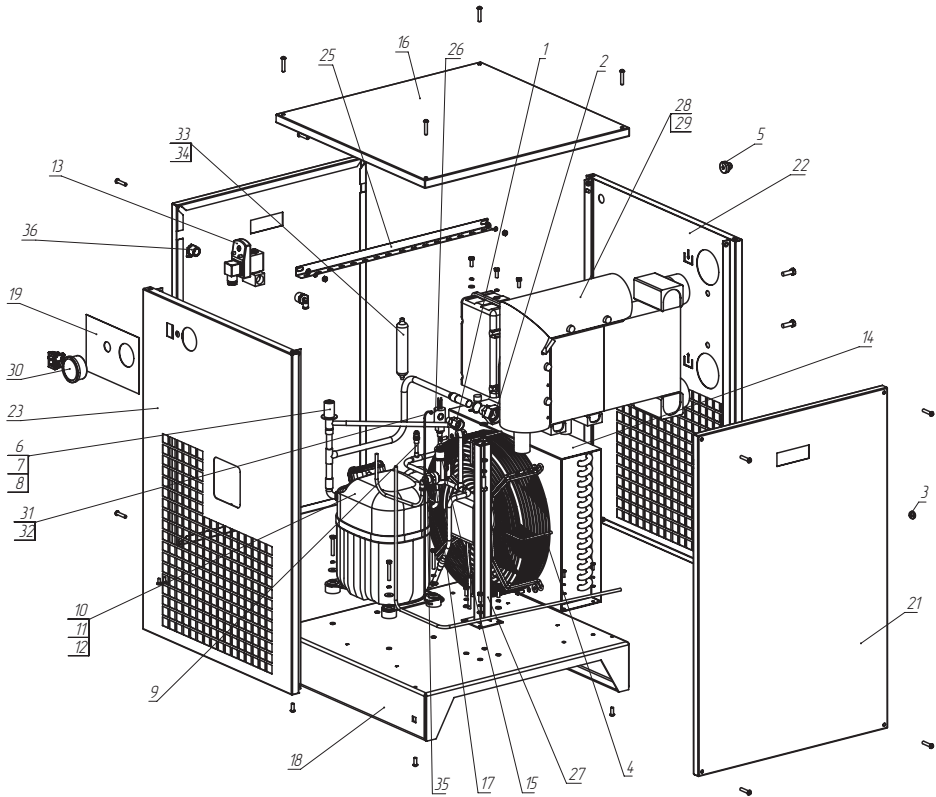

3. Spare parts list RDX52 - RDX77

Pos. No.	Artikele No.	Description	Beschreibung	Описание	RDX52	RDX65	RDX77
1	27090001	Fitting	Adapter	Адаптер	1	1	1
2	27090002	Fitting	Adapter	Адаптер	1	1	1
3	90852088	Grommet	Durchführungsstulle	Ввод резиновый	1	1	1
4	21300033	Fan	Lufte	Вентилятор	1	1	1
5	33550001	Grommet	Durchführungsstulle	Втулка	1	1	1
6	27010018	Bypass valve	Bypassventil	Клапан байпасный	1		
7	27010019	Bypass valve	Bypassventil	Клапан байпасный		1	
8	27010020	Bypass valve	Bypassventil	Клапан байпасный			1
9	27010002	Schrader valve	Schraderventil	Клапан шредера	3	3	3