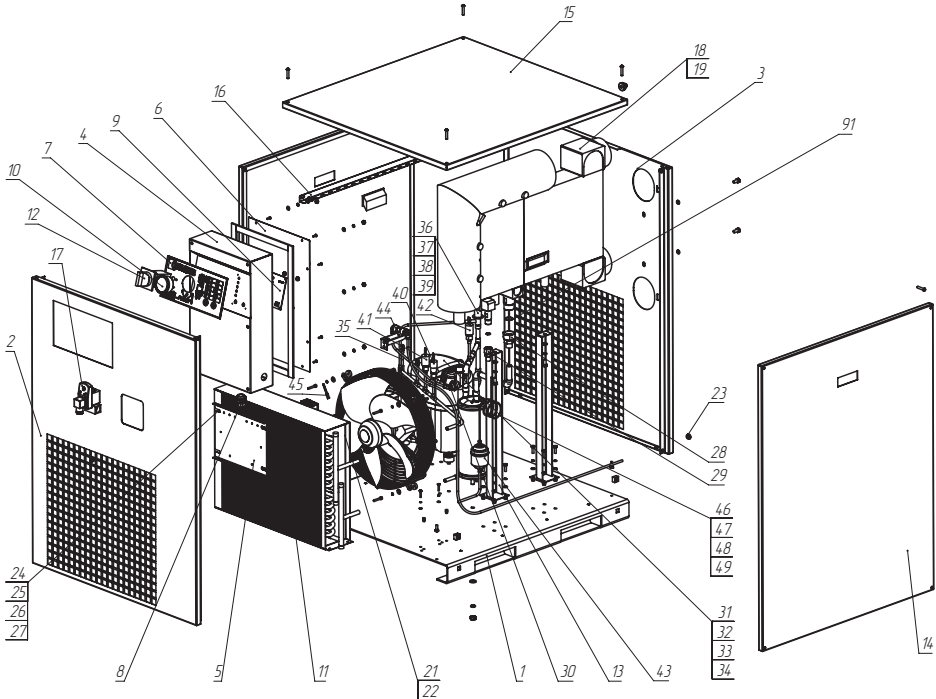

4. Spare parts list RDX100 - RDX180

Pos. No.	Artikele No.	Description	Beschreibung	Описание	RDX100	RDX120	RDX150	RDX180
1	80100019	Baseframe	Grundrahmen	Основание	1	1	1	1
2	81000107	Panel front	Platte vorne	Панель передняя	1	1	1	1
3	81000108	Panel Backside	Platte hinten	Панель задняя	1	1	1	1
4	83400011	El. Cabinet	El. Schrank	Корпус короба	1	1	1	1
5	86900012	Support	Support	Плата монтажная	1	1	1	1
6	81100038	Panel top	Platte oben	Крышка	1	1	1	1
7	27070003	Graphic panel	Grafik-Panel	Панель	1	1	1	1
8	33030002	Gland entry	Zuführung	Ввод	4	7	7	7
9	32030006	Controller	Steuerung	Контроллер	1	1	1	1
10	51202007	Temperature indicator	Temperaturanzeige	Термометр	1	1	1	1
11	35010011	Contactator	Schutz	Контактор	2	2	2	2
12	32060001	ON/OFF Switch	Ein-/Aus Schalter	Рубильник	1	1	1	1
13	80300065	Support	Stutze	Стойка испарителя	2	2	2	2
14	81000106	Panel side	Platte seitliche	Панель боковая	2	2	2	2