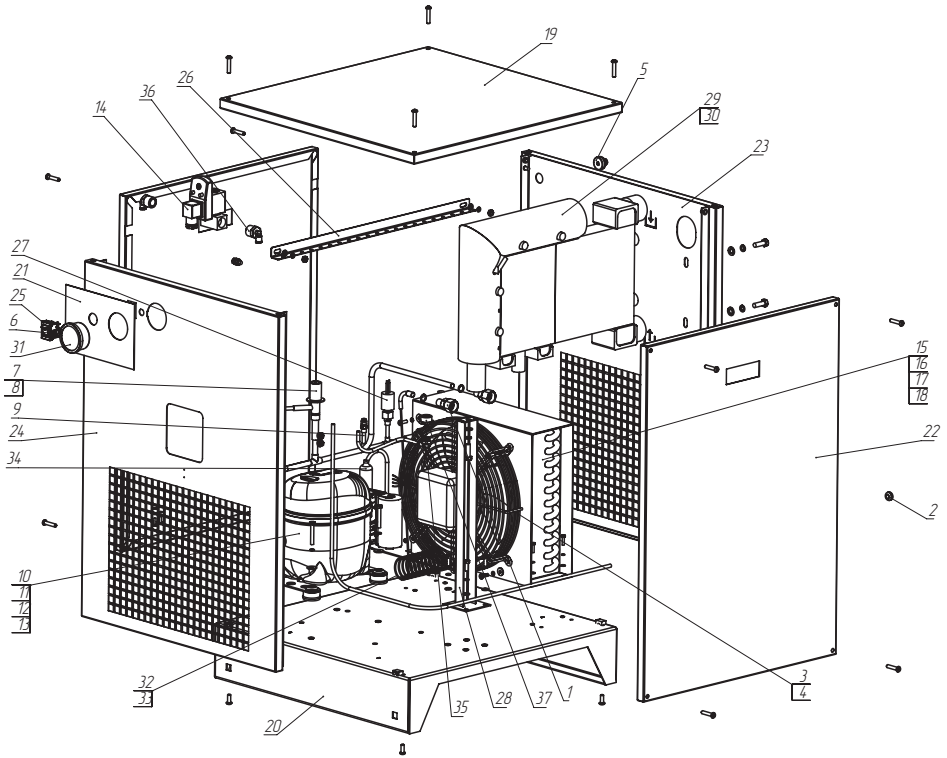

2. Spare parts list RDX24 - RDX41

Pos. No.	Artikeln No.	Description	Beschreibung	Описание	RDX24	RDX30	RDX36	RDX41
1	27090001	Fitting	Adapter	Адаптер	2	2	1	1
2	90852088	Grommet	Durchführungstulle	Ввод резиновый	1	1	1	1
3	21300031	Fan	Lufter	Вентилятор	1	1		
4	21300032	Fan	Lufter	Вентилятор			1	1
5	33550001	Grommet	Durchführungstulle	Втулка	1	1	1	1
6	33500004	Holder	Halter	Держатель предохранителя	1	1	1	1
7	27010027	Bypass valve	Bypassventil	Клапан байпасный	1	1	1	
8	27010017	Bypass valve	Bypassventil	Клапан байпасный				1
9	27010002	Schrader valve	Schraderventil	Клапан шредера	3	3	3	3