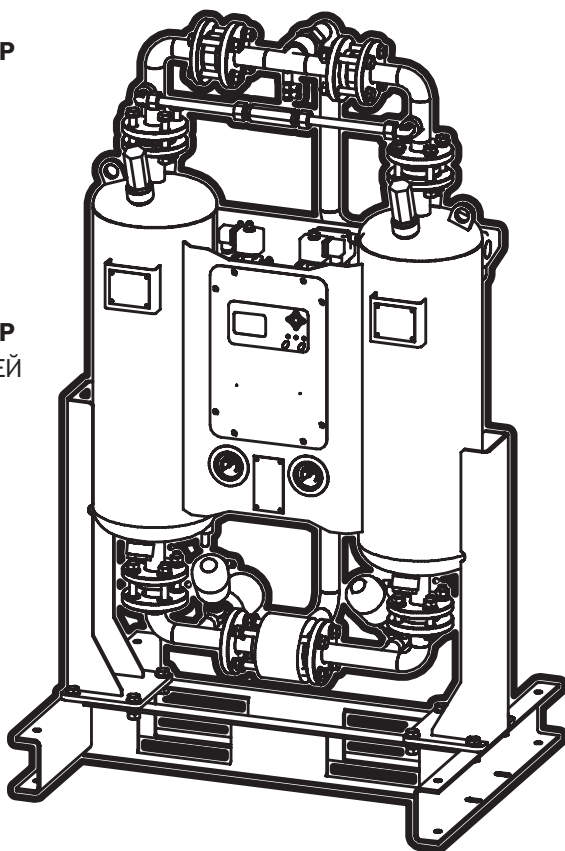

Версия 1.0

Pos. No.	Artikeln No.	Description	Beschreibung	Описание	ADX-40	ADX-50	ADX-70	ADX-90	ADX-40F	ADX-50F	ADX-70F	ADX-90F	ADX-40PDP	ADX-50PDP	ADX-70PDP	ADX-90PDP
1	88600028	Double vessel	Bezweit behälter	Спаренный ресивер	1				1				1			
	88600029	Double vessel	Bezweit behälter	Спаренный ресивер		1				1				1		
	88600030	Double vessel	Bezweit behälter	Спаренный ресивер			1				1				1	
	88600031	Double vessel	Bezweit behälter	Спаренный ресивер				1				1				1
2	83900015	Baseframe	Grundrahmen	Рама	1	1	1	1	1	1	1	1	1	1	1	1
	81120013	Lower right ell	Unterkrümmmer rechts	Колено нижнее	1	1			1	1			1	1		
3	81120017	Lower right ell	Unterkrümmmer rechts	Колено нижнее			1	1			1	1			1	1
	81120014	Lower left ell	Unterkrümmmer links	Колено нижнее	1	1			1	1			1	1		
4	81120018	Lower left ell	Unterkrümmmer links	Колено нижнее			1	1			1	1			1	1
	81120015	Upper right ell	Oberkrümmmer rechts	Колено верхнее	1	1			1	1			1	1		
5	81120019	Upper right ell	Oberkrümmmer rechts	Колено верхнее			1	1			1	1			1	1
	81120016	Upper left ell	Oberkrümmmer links	Колено верхнее	1	1			1	1			1	1		
6	81120020	Upper left ell	Oberkrümmmer links	Колено верхнее			1	1			1	1			1	1
	81000220	Front-side panel	Platte vorne	Панель контроллера											1	1
8	81000128	Front-side panel	Platte vorne	Панель контроллера	1	1	1	1	1	1	1	1	1	0	0	0
	80800024	El. Cabine	El. Schrank	Электрошкаф	1	1	1	1	1	1	1	1	1	1	1	1