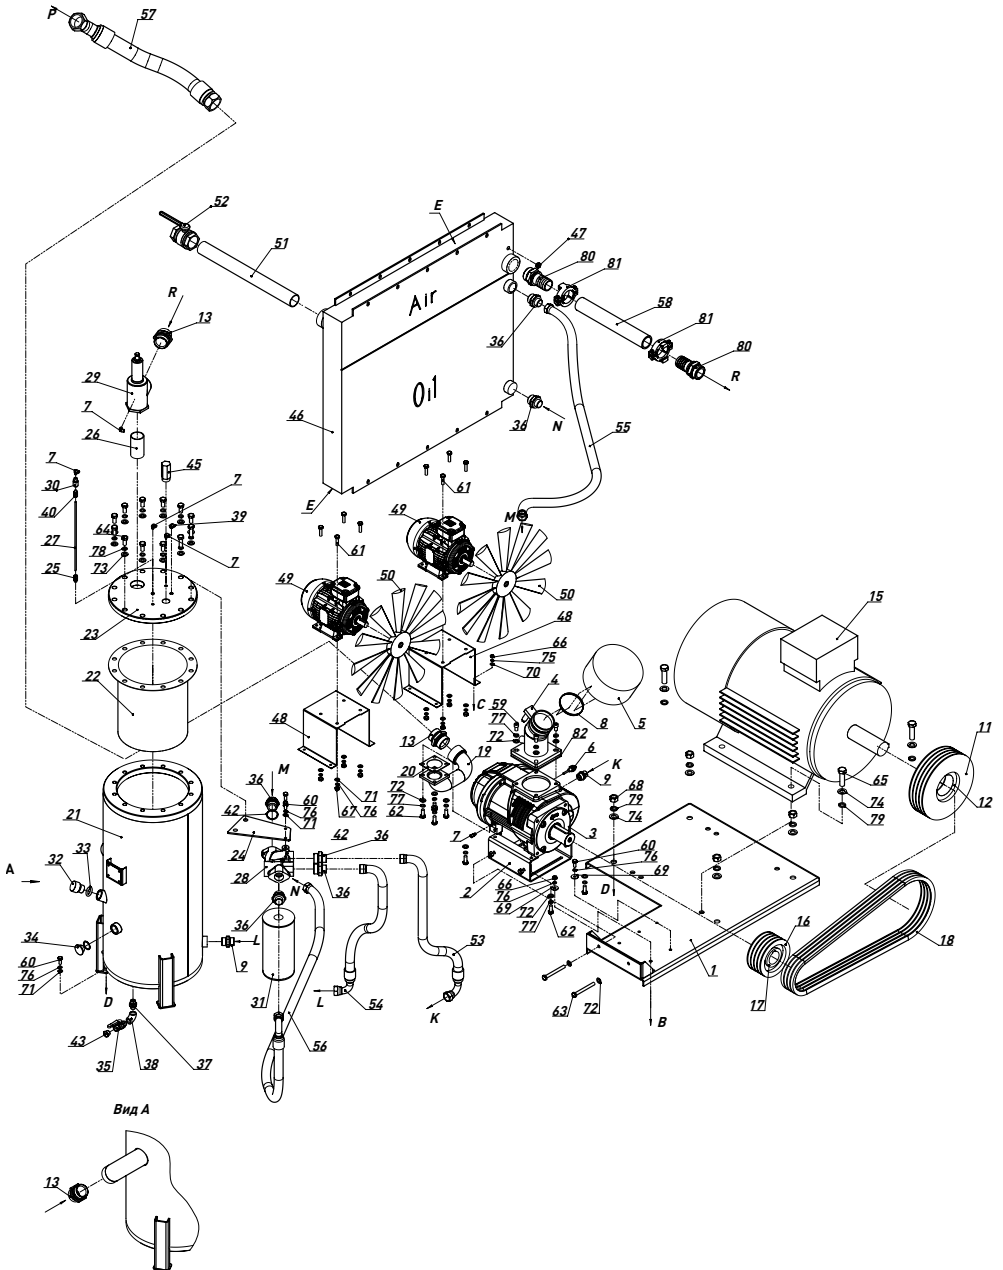

2.2 Mechanical components

Pos. No.	Artikelnr.	Description	Beschreibung	Описание
1	80200010	Support	Stütze	Мотор-база
2	81500038	Console	Konsole	Опора
3	21900039	Screw air end	Schraubenblock	Пара винтовая
4	21500016	Intake valve	Saugventil	Клапан всасывающий
5	21020006	Air filter	Luftfilter	Фильтр воздушный
6	32010017	Sensor, Temperature	Temperaturfühler	Датчик температуры
7	51100013	Elbow screw connection	Winkel-Drehverschraubung	Фитинг
8	90100004	Hose Clamp	Schlauchklemmen	Хомут
9	51400048	Straight adapter	Adapter gerade	Фитинг
11	21110006	Pulley	Keilriemenscheibe	Шкив
12	21130021	Taper bush	Taperbuchse	Втулка
13	51400009	Straight adapter	Adapter gerade	Фитинг
15	31110007	Electric motor	Elektromotor	Двигатель электрический
16	21123027	Pulley	Keilriemenscheibe	Шкив
17	21130033	Taper bush	Taperbuchse	Втулка
18	21660010	Belt	Schmalkeilriemen	Ремень
19	81600001	Pipe	Rohr	Патрубок
20	90403007	Gasket	Dichtring	Прокладка
21	80900033	Oil separation tank	Ölabscheiderbehälte	Бак-сепаратор
22	24050001	Separator	Separator	Элемент сепарационный
23	80500010	Flange top	Flansch oben	Фланец верхний
24	80600008	Console	Konsole	Кронштейн
25	51900001	Screw Connection	Verschraubung	Фитинг
26	83200009	Threaded pipe	Rohrfitting	Сгон
27	70240002	Pipe	Hydraulikrohr	Трубка
28	24120001	Thermostatic valve	Thermostatisches Ventil	Блок масляный
29	24030003	Minimum pressure valve	Mindestdruckventil	Клапан минимального давления
30	24060001	Sight glass with check valve	Sichtglas	Клапан обратный
31	24040001	Oil filter	Öl Filter	Фильтр масляный
32	90500003	Plug with Sealing	Stopfen	Пробка с уплотнением
33	60500002	O-Ring	O-Ring	Кольцо уплотнительное резиновое
34	90500006	Visual level with glass	Sichtglas	Глазок смотровой
35	52140004	Ball valve	Kugelhahn	Кран шаровый
36	51400012	Straight adapter	Adapter gerade	Фитинг
37	51400006	Straight adapter	Adapter gerade	Фитинг
38	51800001	Elbow	Knie	Угольник
39	51100007	Elbow screw connection	Elbow screw connection	Фитинг