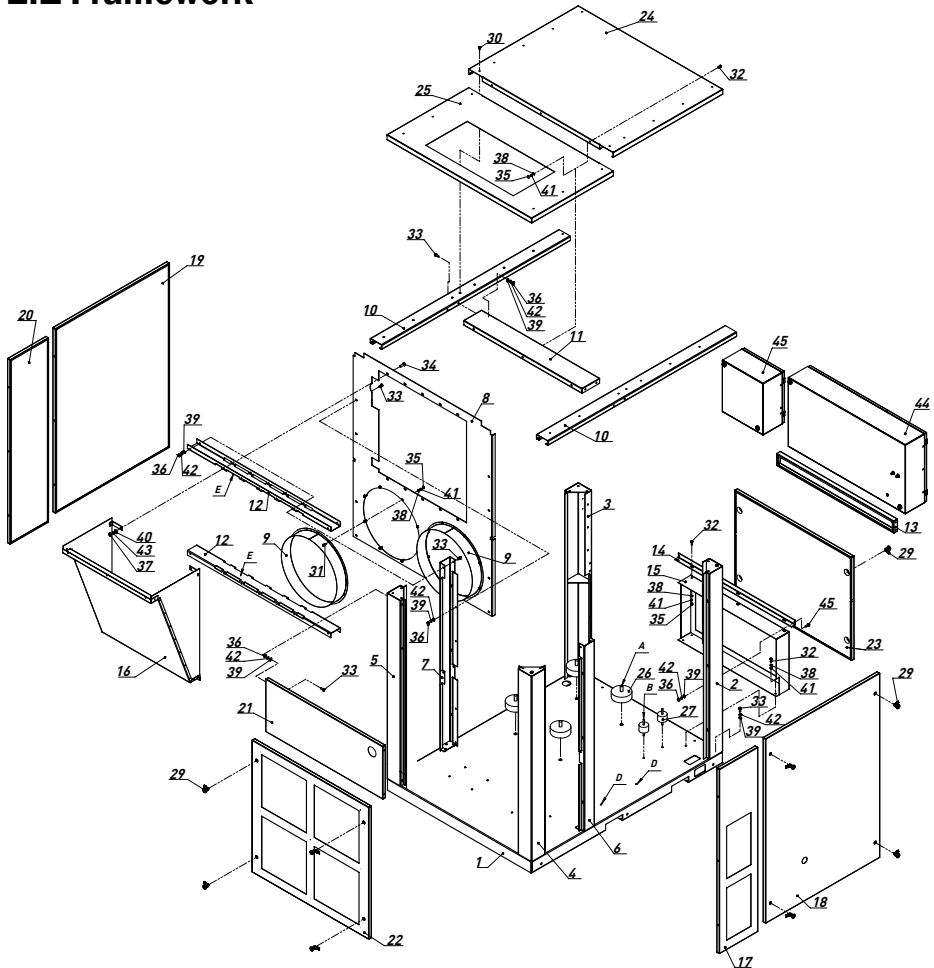

2. Spare parts list (Price on request)

2.1 Framework

Pos. No.	Artikele No.	Description	Beschreibung	Описание
1	80100039	Baseframe	Grundrahmen	Основание
2	80300070	Support left Frontside	Stütze vorne links	Стойка
3	80300071	Support right Frontside	Stütze vorne rechts	Стойка
4	80300030	Support left Backside	Stütze hinten links	Стойка
5	80300031	Support right Backside	Stütze hinten rechts	Стойка
6	80300032	Support Center Left	Stütze mitte links	Стойка