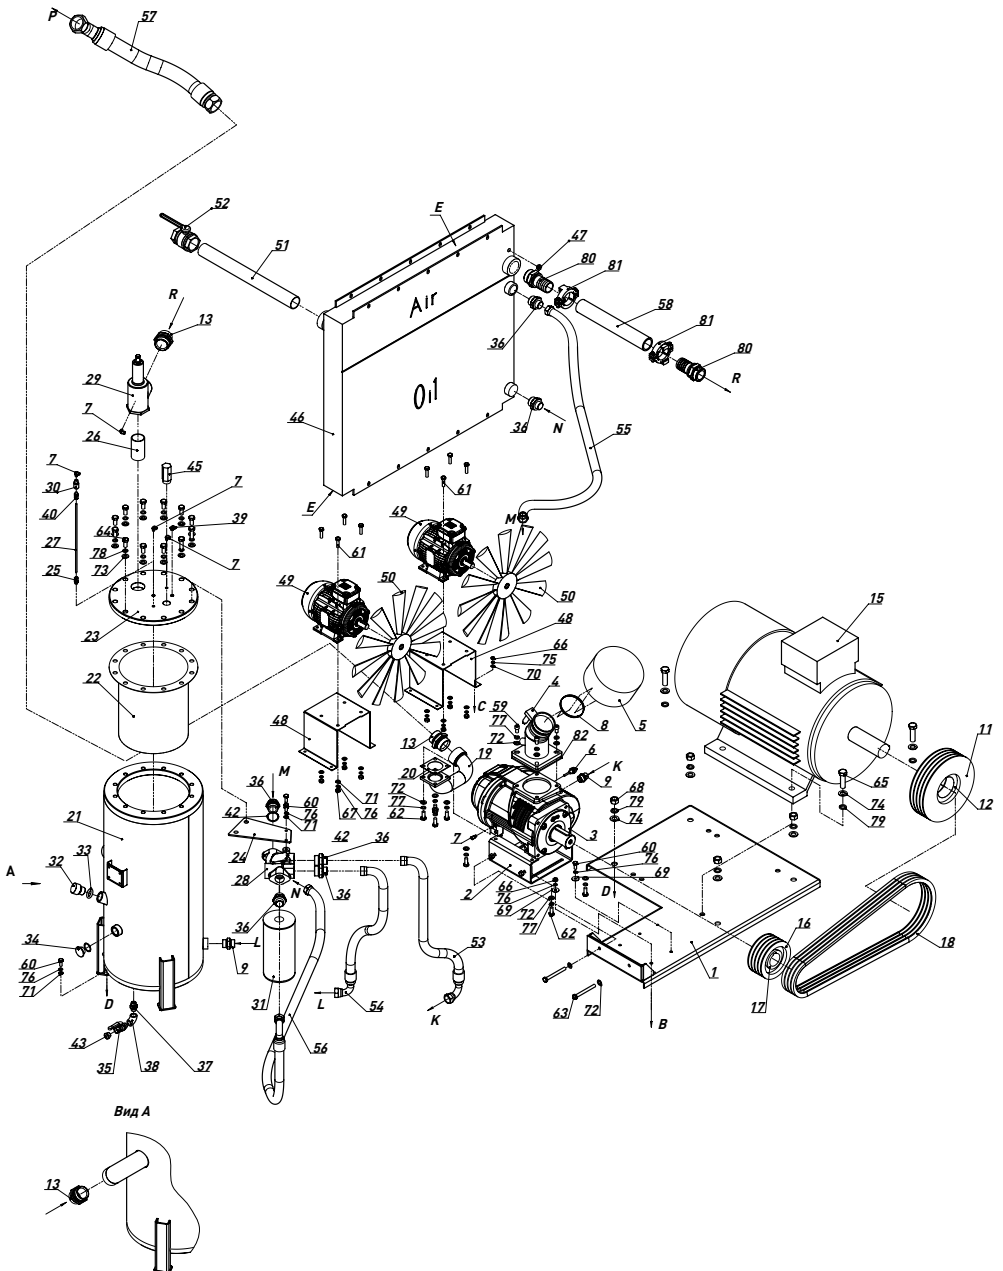

2.2 Mechanical components

Pos. No.	Artikelnr. No.	Description	Beschreibung	Описание
1	80200010	Support	Stütze	Мотор-база
2	81500038	Console	Konsole	Опора
3	21900038	Screw air end	Schraubenblock	Пара винтовая
4	21500016	Intake valve	Saugventil	Клапан всасывающий
5	21020006	Air filter	Luftfilter	Фильтр воздушный
6	32010017	Sensor, Temperature	Temperaturfühler	Датчик температуры
7	51100013	Elbow screw connection	Winkel-Drehverschraubung	Фитинг
8	90100004	Hose Clamp	Schlauchklemmen	Хомут
9	51400047	Straight adapter	Adapter gerade	Фитинг
11	21110006	Pulley	Keilriemenscheibe	Шкив
12	21130021	Taper bush	Taperbuchse	Втулка
13	51400009	Straight adapter	Adapter gerade	Фитинг
15	31110006	Electric motor	Elektromotor	Двигатель электрический
16	21123014	Pulley	Keilriemenscheibe	Шкив
17	21130013	Taper bush	Taperbuchse	Втулка
18	21660010	Belt	Schmalkeilriemen	Ремень
19	81600001	Pipe	Rohr	Патрубок
20	90403007	Gasket	Dichtring	Прокладка
21	80900033	Oil separation tank	Ölabscheiderbehälte	Бак-сепаратор
22	24050001	Separator	Separator	Элемент сепарационный
23	80500010	Flange top	Flansch oben	Фланец верхний
24	80600008	Console	Konsole	Кронштейн
25	51900001	Screw Connection	Verschraubung	Фитинг
26	83200009	Threaded pipe	Rohrfitting	Сгон
27	70240002	Pipe	Hydraulikrohr	Трубка
28	24120001	Thermostatic valve	Thermostatisches Ventil	Блок масляный
29	24030003	Minimum pressure valve	Mindestdruckventil	Клапан минимального давления
30	24060001	Sight glass with check valve	Sichtglas	Клапан обратный
31	24040001	Oil filter	Öl Filter	Фильтр масляный
32	90500003	Plug with Sealing	Stopfen	Пробка с уплотнением
33	60500002	O-Ring	O-Ring	Кольцо уплотнительное резиновое
34	90500006	Visual level with glass	Sichtglas	Глазок смотровой
35	52140004	Ball valve	Kugelhahn	Кран шаровый
36	51400012	Straight adapter	Adapter gerade	Фитинг
37	51400006	Straight adapter	Adapter gerade	Фитинг
38	51800001	Elbow	Knie	Угольник
39	51100007	Elbow screw connection	Elbow screw connection	Фитинг