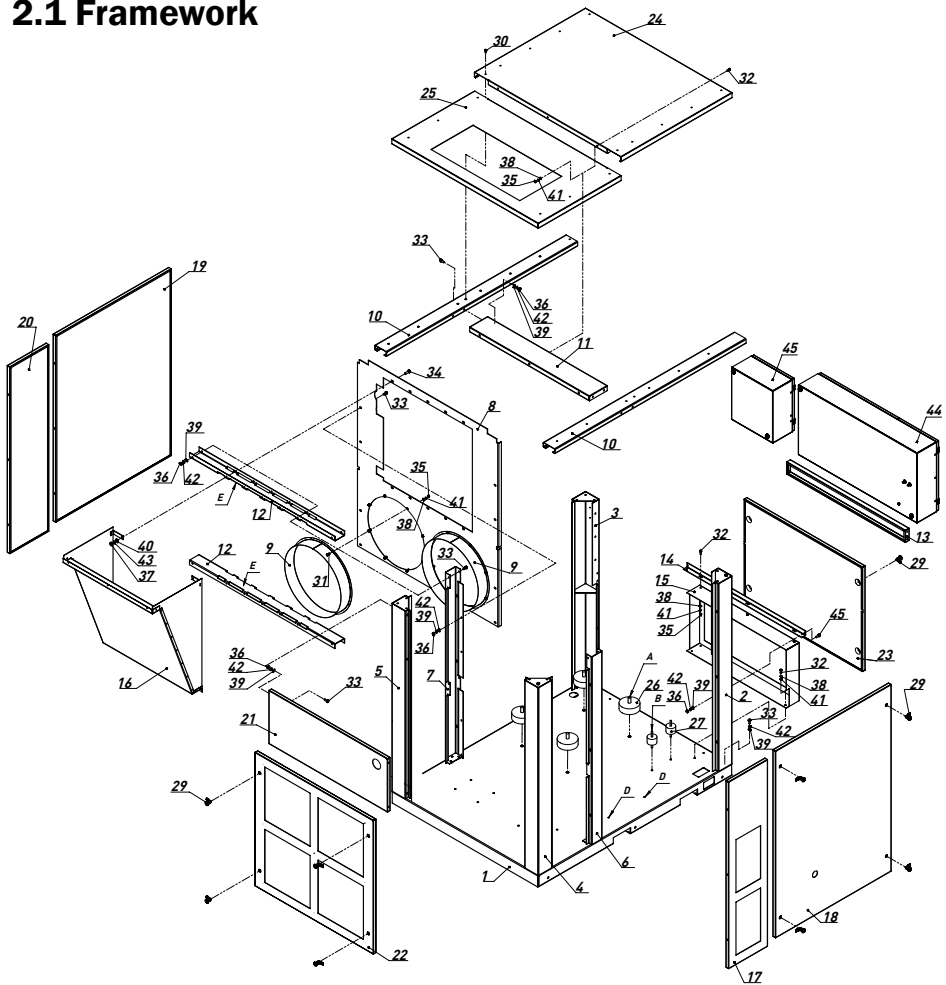

2. Spare parts list (Price on request)

2.1 Framework

Pos. No.	Artikele No.	Description	Beschreibung	Описание
1	80100039	Baseframe	Grundrahmen	Основание
2	80300070	Support left Frontside	Stütze vorne links	Стойка
3	80300071	Support right Frontside	Stütze vorne rechts	Стойка
4	80300030	Support left Backside	Stütze hinten links	Стойка
5	80300031	Support right Backside	Stütze hinten rechts	Стойка
6	80300032	Support Center Left	Stütze mitte links	Стойка