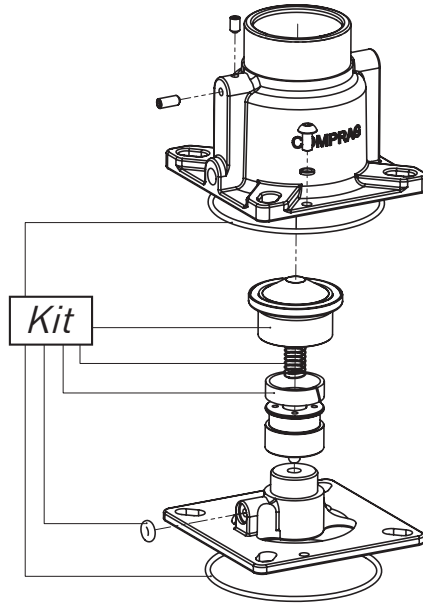

1.2 Maintenance kit, Intake valve

Article	Description	Beschreibung	Описание
21500151	Maintenance kit, Intake valve	Wartungssatz, Saugventil	Комплект ремонтный, Всасывающий клапан