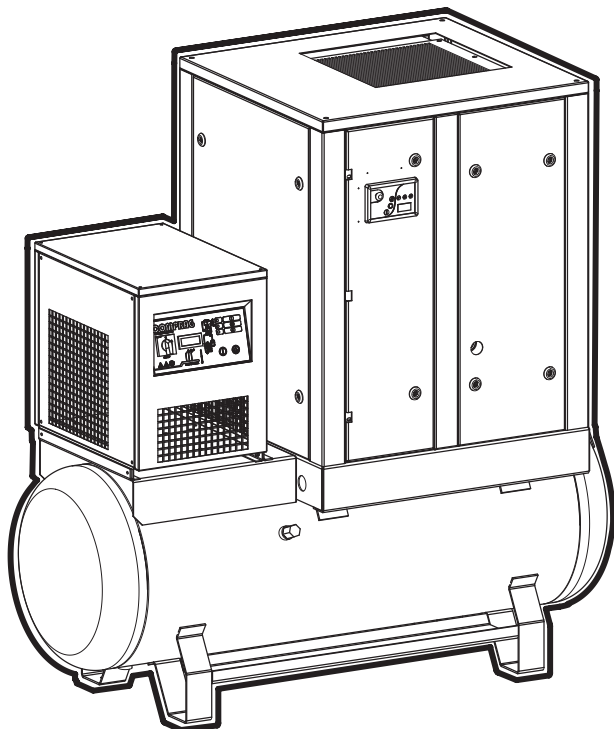

ERSATZTEILLISTE

Version 1.0

РУС

Компрессор воздушный
винтовой FA-серия

ПЕРЕЧЕНЬ ЗАПАСНЫХ ЧАСТЕЙ

Версия 1.0

1. Maintenance set and main service components (Price list)

1.1 Maintenance set and main service components

Article	Description	Beschreibung	Описание
99900204	Maintenance set FA22/FAR22/FARD22 - Compressor oil (10 Liter) - Oil filter - Air filter - Oil-Air Separator	Wartungspaket FA22/FAR22/FARD22 - Kompressoröl (10 Liter) - Ölfilter - Luftfilter - Ölabscheider	Комплект техобслуживания FA22/FAR22/FARD22 - Масло (10 литров) -Фильтр масляный -Фильтр воздушный -Элемент сепарационный
17120110	Compressor oil (10 Liter)	Kompressoröl (10 Liter)	Масло (10 литров)
21040003	Oil filter	Ölfilter	Фильтр масляный
21020001	Air filter	Luftfilter	Фильтр воздушный
21051004	Oil-Air Separator	Ölabscheider	Элемент сепарационный