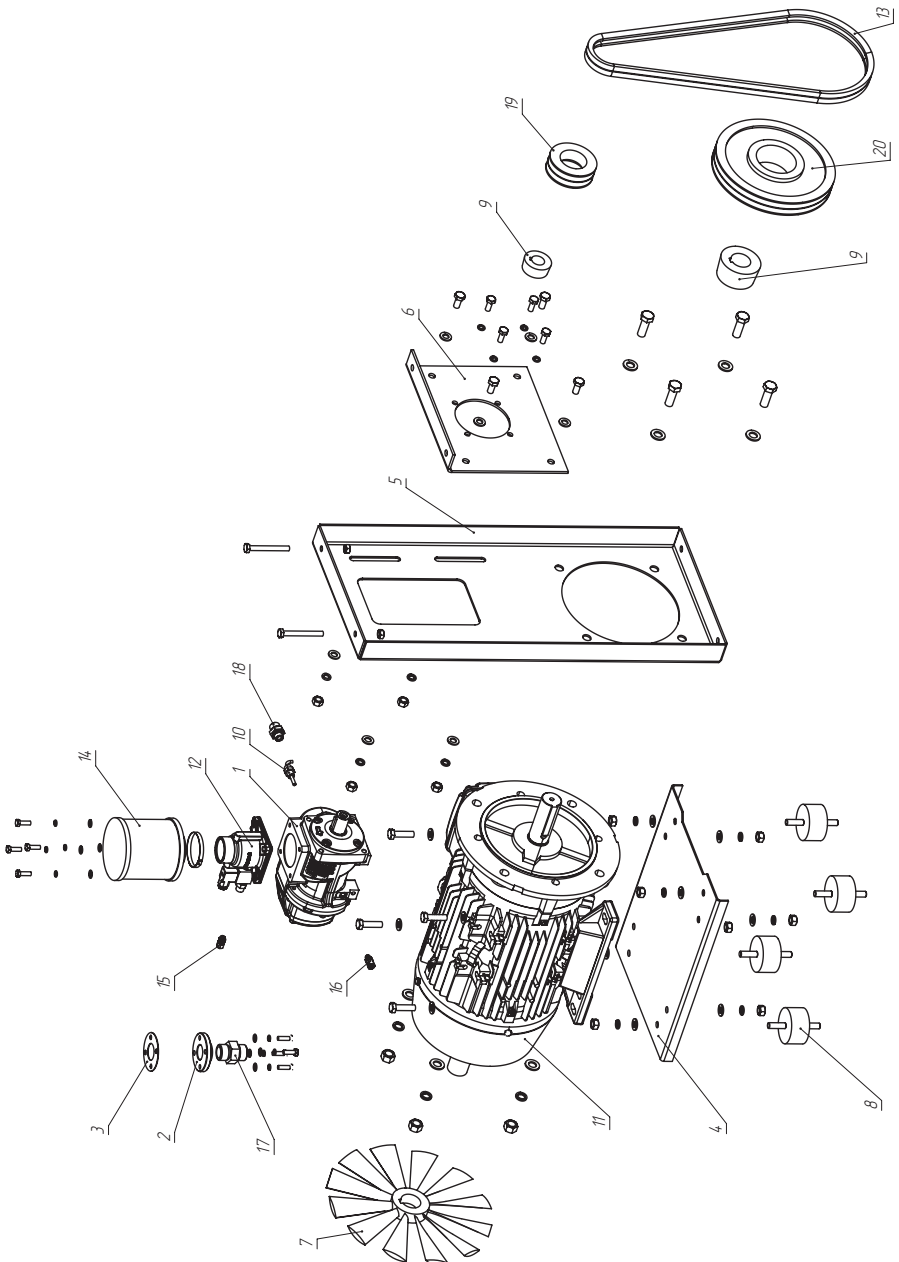

2.2 Mechanical components

Pos. No	Artikeln No.	Description	Beschreibung	Описание	FA22-08	FA22-10	FA22-13
1	21900033	Screw air	Schraubenblock	Винтовой блок	1	1	1
2	80500050	Flange Outlet	Flansch Ausgang	Фланец выхода	1	1	1
3	90403059	Seal	Dichtung	Прокладка	1	1	1
4	80200004	Motor base plate	Motor Grundplatte	Мотор база	1	1	1
5	80400004	Support	Stütze	Суппорт	1	1	1
6	80600076	Console	Konsole	Кронштейн	1	1	1
7	21300004	Axia impeller	Axial-Laufrad	Вентилятор	1	1	1
8	21200003	Vibration damper	Vibrationsdämpfer	Виброопора	4	4	4
9	21130004	Taper bush	Taperbuchse	Втулка	1	1	1
9	21130035	Taper bush	Taperbuchse	Втулка	1	1	1
10	32010014	Sensor	Temperaturfühler	Датчик температуры	1	1	1
11	31130006	Electric motor	Elektromotor	Двигатель	1	1	1
12	21500100	Intake valve	Saugventil	Клапан всасывающий	1	1	1
13	21650004	Belt	Schmalkeilriemen	Ремень	2		
13	21650026	Belt	Schmalkeilriemen	Ремень		2	2
14	21020001	Air filter	Luftfilter	Фильтр воздушный	1	1	1
15	51100012	Screw connection	Verschraubung	Фитинг	2	2	2
16	51900001	Screw connection	Verschraubung	Фитинг	1	1	1
17	51400028	Screw connection	Verschraubung	Фитинг	2	2	2
18	51400052	Screw connection	Verschraubung	Фитинг	1	1	1
19	21122004	Pulley	Keilriemenscheibe	Шкив			1
19	21122012	Pulley	Keilriemenscheibe	Шкив	1		
19	21122007	Pulley	Keilriemenscheibe	Шкив		1	
20	21122004	Pulley	Keilriemenscheibe	Шкив	1	1	1