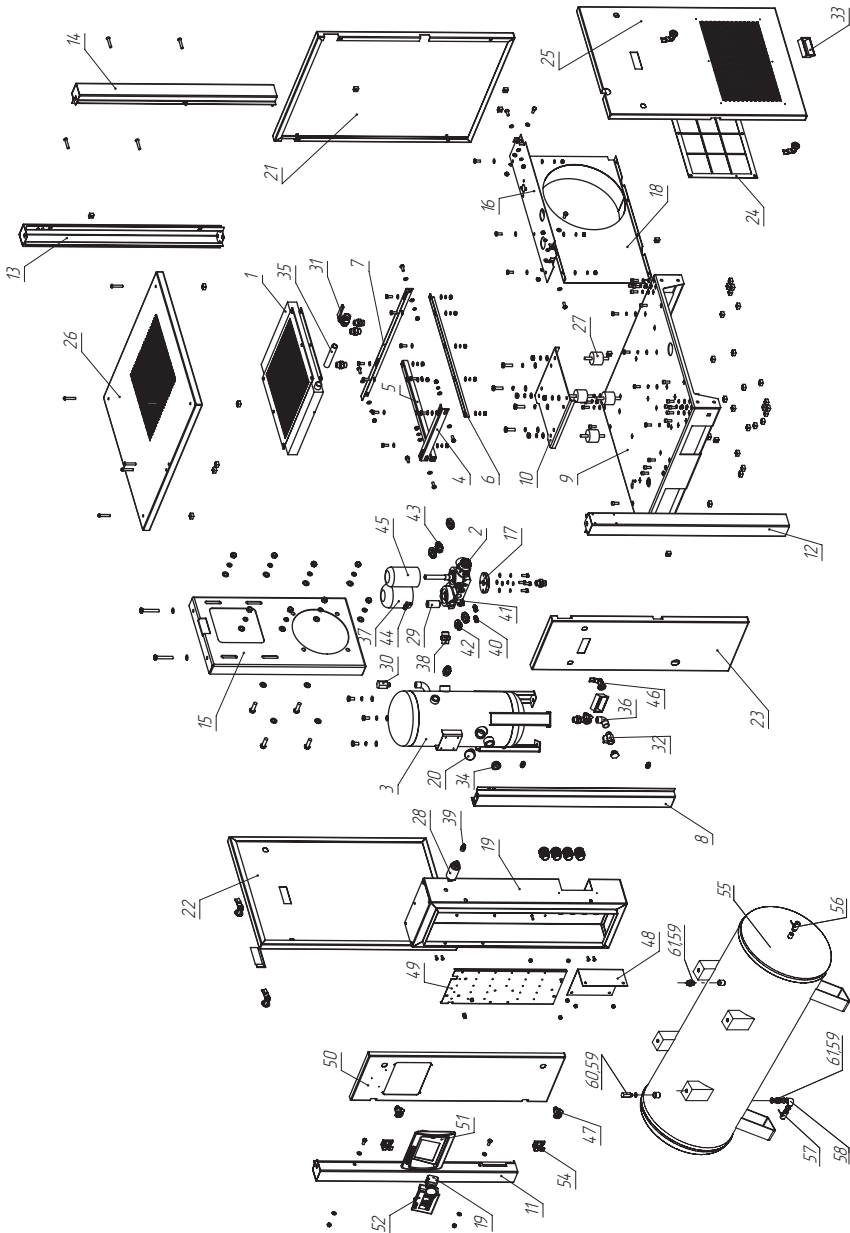

2. Spare parts list (Price on request)

2.1 Framework

Pos. No.	Artikelle No.	Description	Beschreibung	Описание
1	21010035	Heat exchanger	Wärmeaustauscher	Радиатор
2	21800150	Combination Block	Kombiblock	Комбиблок
3	80900001	Oil separation tank	Ölabscheiderbehälter	Бак сепаратор
4	81200001	Bracket Frontside	Winkel vorne	Уголок передний
5	81200002	Bracket Leftside	Winkel links	Уголок левый
6	81200003	Bracket Rightside	Winkel rechts	Уголок правый
7	81200004	Bracket Backside	Winkel hinten	Уголок задний
8	80300005	Support middle	Stütze mitte	Стойка промежуточная
9	80100046	Baseframe	Grundrahmen	Основание
10	80200001	Motor base plate	Motor Grundplatte	Мотор-база
11	80300006	Support left front-side	Stütze vorne links	Стойка передняя левая
12	80300007	Support right front-side	Stütze vorne rechts	Стойка передняя правая
13	80300008	Support left back-side	Stütze hinten links	Стойка задняя левая
14	80300009	Support right back-side	Stütze hinten rechts	Стойка задняя правая
15	80400001	Support	Stütze	Суппорт
16	80700031	Shield	Schirm	Экран
17	80500007	Flange Combination block	Flansch Kombiblock	Фланец комбиблока
18	80700002	Shield	Schirm Ringmantel	Экран обечайки
19	80800034	El. Cabinet	El. Schrank	Электрощит
20	85700003	Plug with Sealing	Stopfen mit Dichtung	Пробка
21	81000001	Panel Backside	Platte hinten	Панель задняя
22	81000002	Left-side panel	Platte links	Панель левая
23	81000206	Front-side panel	Platte vorne	Панель передняя
24	90408001	Filter plate	Filterplatte	Сетка фильтра
25	84100047	Panel Rightside	Platte rechts	Стенка правая
26	81100001	Roof	Deckel	Крышка
27	21200005	Vibration damper	Vibrationsdämpfer	Виброопора
28	32050001	Sensor, pressure	Drucktransmitter	Датчик давления
29	21060001	Valve	Ventil	Клапан
30	21710003	Safety valve 9 bar	Sicherheitsventil 9 bar	Клапан предохранительный 9 бар
30	21720003	Safety valve 11 bar	Sicherheitsventil 11 bar	Клапан предохранительный 11 бар
30	21730003	Safety valve 14 bar	Sicherheitsventil 14 bar	Клапан предохранительный 14 бар
31	52140009	Ball valve	Kugelhahn	Кран
32	52140004	Ball valve	Kugelhahn	Кран
33	90204012	Knob	Griff	Ручка