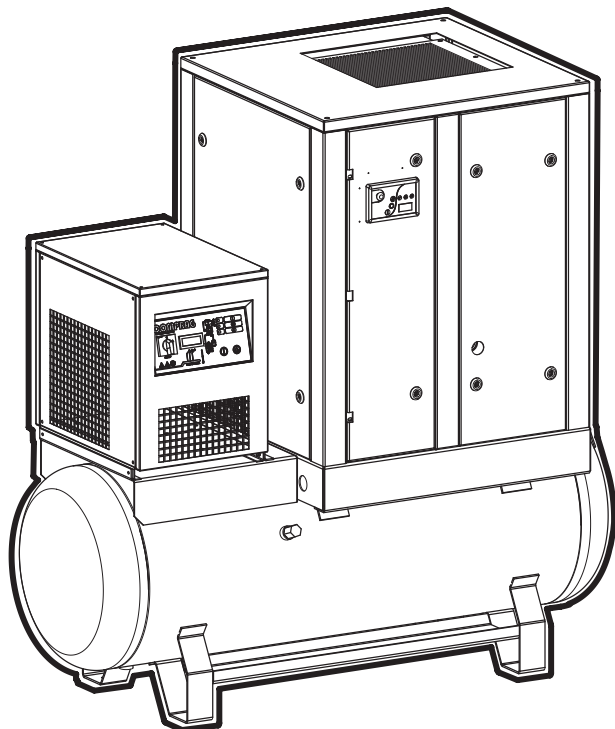

Версия 1.1

1. Maintenance set and main service components (Price list)

1.1 Maintenance set and main service components

Article	Description	Beschreibung	Описание
99900201	Maintenance set F05/FR05/FRD05 - Compressor oil (5 Liter) - Oil filter - Air filter - Oil-Air Separator	Wartungspaket F05/FR05/FRD05 - Kompressoröl (5 Liter) - Ölfilter - Luftfilter - Ölabscheider	Комплект техобслуживания F05/FR05/FRD05 - Масло (5 литров) - Фильтр масляный - Фильтр воздушный - Элемент сепарационный
17120105	Compressor oil (5 Liter)	Kompressoröl (5 Liter)	Масло (5 литров)
21040001	Oil filter	Ölfilter	Фильтр масляный
21020007	Air filter	Luftfilter	Фильтр воздушный
21051001	Oil-Air Separator	Ölabscheider	Элемент сепарационный