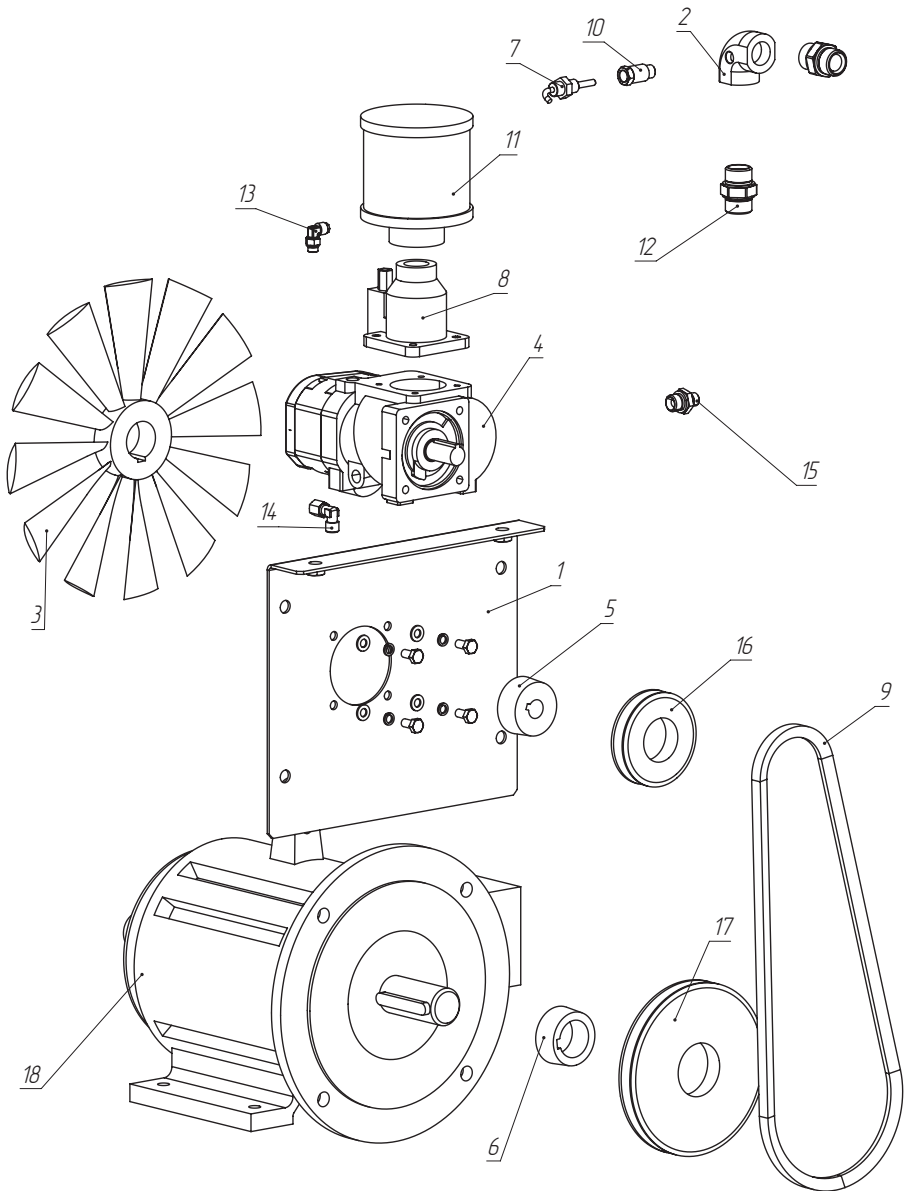

2.2 Mechanical components

Pos. No.	Artikeln No.	Description	Beschreibung	Описание	FA5,5-08	FA5,5-10	FA5,5-13
1	80600072	Console	Konsole	Кронштейн	1	1	1
2	51800003	Elbow	Winkelverschraubung	Угольник	1	1	1
3	21300001	Axial-impeller	Axial-Laufrad	Вентилятор	1	1	1
4	21900047	Screw air end	Schraubenblock	Винтовой блок	1	1	1
5	21130037	Taper bush	Taperbuchse	Втулка	1		
5	21130038	Taper bush	Taperbuchse	Втулка		1	1
6	21130025	Taper bush	Taperbuchse	Втулка	1	1	1
7	32010013	Sensor	Temperaturfühler	Датчик температуры	1	1	1
8	21500020	Intake valve	Saugventil	Клапан всасывающий	1	1	1
9	21650021	Belt	Schmalkeilriemen	Ремень	1	1	
9	21650023	Belt	Schmalkeilriemen	Ремень			1
10	51700003	Extension	Verlängerung	Удлинитель резьбы	1	1	1
11	21020007	Air filter	Luftfilter	Фильтр воздушный	1	1	1
12	51400027	Screw connection	Verschraubung	Фитинг	2	2	2
13	51100013	Screw connection	Verschraubung	Фитинг	1	1	1
14	51900050	Screw connection	Verschraubung	Фитинг	1	1	1
15	51400057	Screw connection	Verschraubung	Фитинг	1	1	1
16	21121019	Pulley	Keilriemenscheibe	Шкив	1		
16	21123017	Pulley	Keilriemenscheibe	Шкив		1	
16	21121001	Pulley	Keilriemenscheibe	Шкив			1
17	21123011	Pulley	Keilriemenscheibe	Шкив	1	1	1
18	31130020	Electric motor	Elektromotor	Электродвигатель	1	1	1