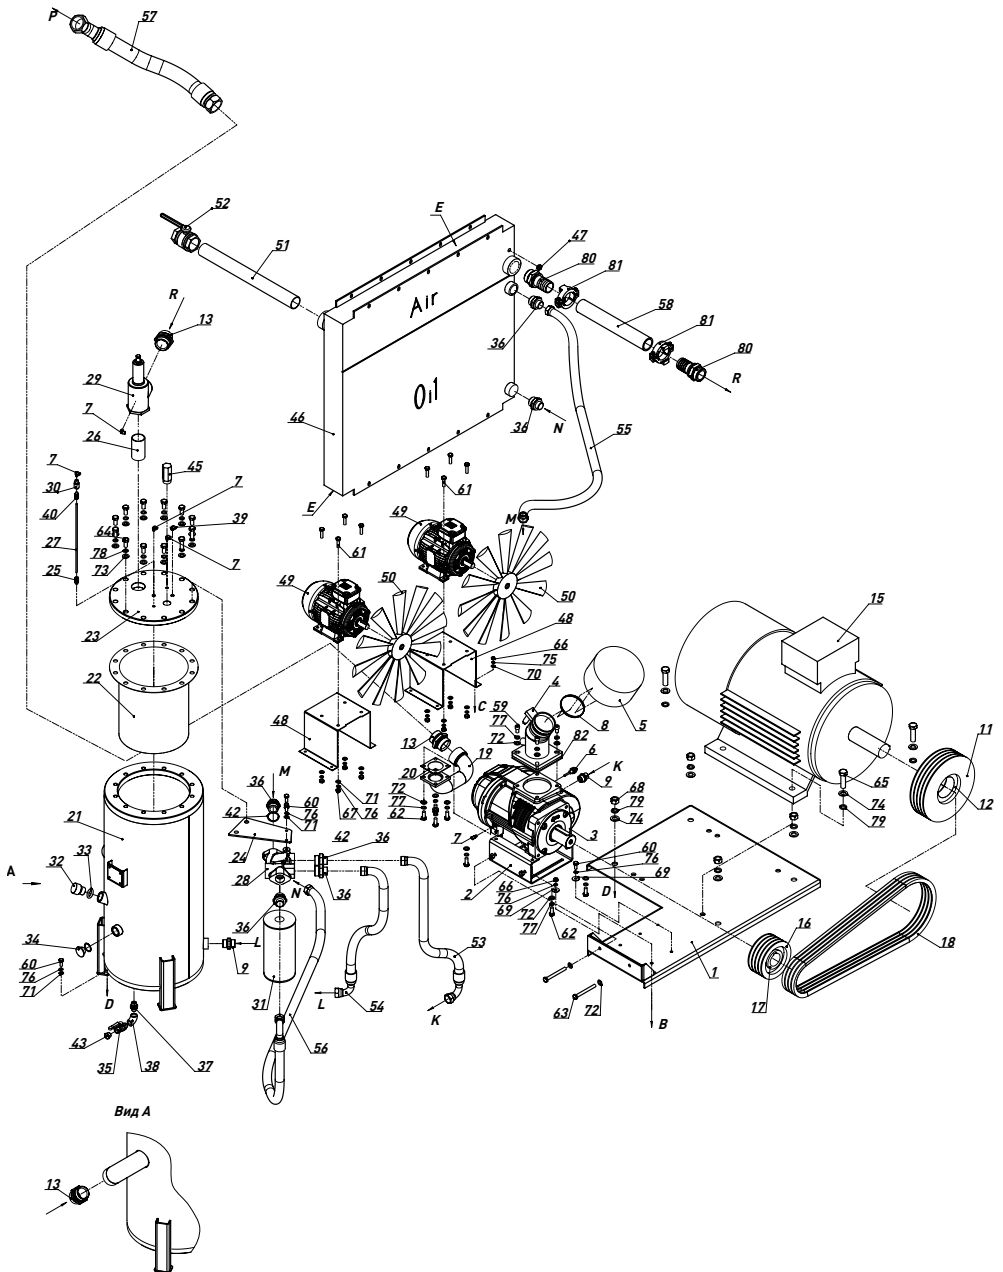

2.2 Mechanical components

Pos. No.	Artikelnr.	Description	Beschreibung	Описание
1	80200010	Support	Stütze	Мотор-база
2	81500038	Console	Konsole	Опора
3	21900039	Screw air end	Schraubenblock	Пара винтовая
4	21500016	Intake valve	Saugventil	Клапан всасывающий
5	21020006	Air filter	Luftfilter	Фильтр воздушный
6	32010017	Sensor, Temperature	Temperaturfühler	Датчик температуры
7	51100013	Elbow screw connection	Winkel-Drehverschraubung	Фитинг
8	90100004	Hose Clamp	Schlauchklemmen	Хомут
9	51400048	Straight adapter	Adapter gerade	Фитинг
11	21110006	Pulley	Keilriemenscheibe	Шкив
12	21130021	Taper bush	Taperbuchse	Втулка
13	51400009	Straight adapter	Adapter gerade	Фитинг
15	31110007	Electric motor	Elektromotor	Двигатель электрический
16	21123008	Pulley 8 bar	Keilriemenscheibe 8 bar	Шкив 8 бар
16	21122015	Pulley 10 bar	Keilriemenscheibe 10 bar	Шкив 10 бар
16	21123027	Pulley 13 bar	Keilriemenscheibe 13 bar	Шкив 13 бар
17	21130033	Taper bush	Taperbuchse	Втулка
18	21660002	Belt 8 bar	Schmalkeilriemen 8 bar	Ремень 8 бар
18	21660003	Belt 10 bar	Schmalkeilriemen 10 bar	Ремень 10 бар
18	21660010	Belt 13 bar	Schmalkeilriemen 13 bar	Ремень 13 бар
19	81600001	Pipe	Rohr	Патрубок
20	90403007	Gasket	Dichtring	Прокладка
21	80900033	Oil separation tank	Ölabscheiderbehälte	Бак-сепаратор
22	24050001	Separator	Separator	Элемент сепарационный
23	80500010	Flange top	Flansch oben	Фланец верхний
24	80600008	Console	Konsole	Кронштейн
25	51900001	Screw Connection	Verschraubung	Фитинг
26	83200009	Threaded pipe	Rohrfitting	Сгон
27	70240002	Pipe	Hydraulikrohr	Трубка
28	24120001	Thermostatic valve	Thermostatisches Ventil	Блок масляный
29	24030003	Minimum pressure valve	Mindestdruckventil	Клапан минимального давления
30	24060001	Sight glass with check valve	Sichtglas	Клапан обратный
31	24040001	Oil filter	Öl Filter	Фильтр масляный
32	90500003	Plug with Sealing	Stopfen	Пробка с уплотнением
33	60500002	O-Ring	O-Ring	Кольцо уплотнительное резиновое
34	90500006	Visual level with glass	Sichtglas	Глазок смотровой
35	52140004	Ball valve	Kugelhahn	Кран шаровый