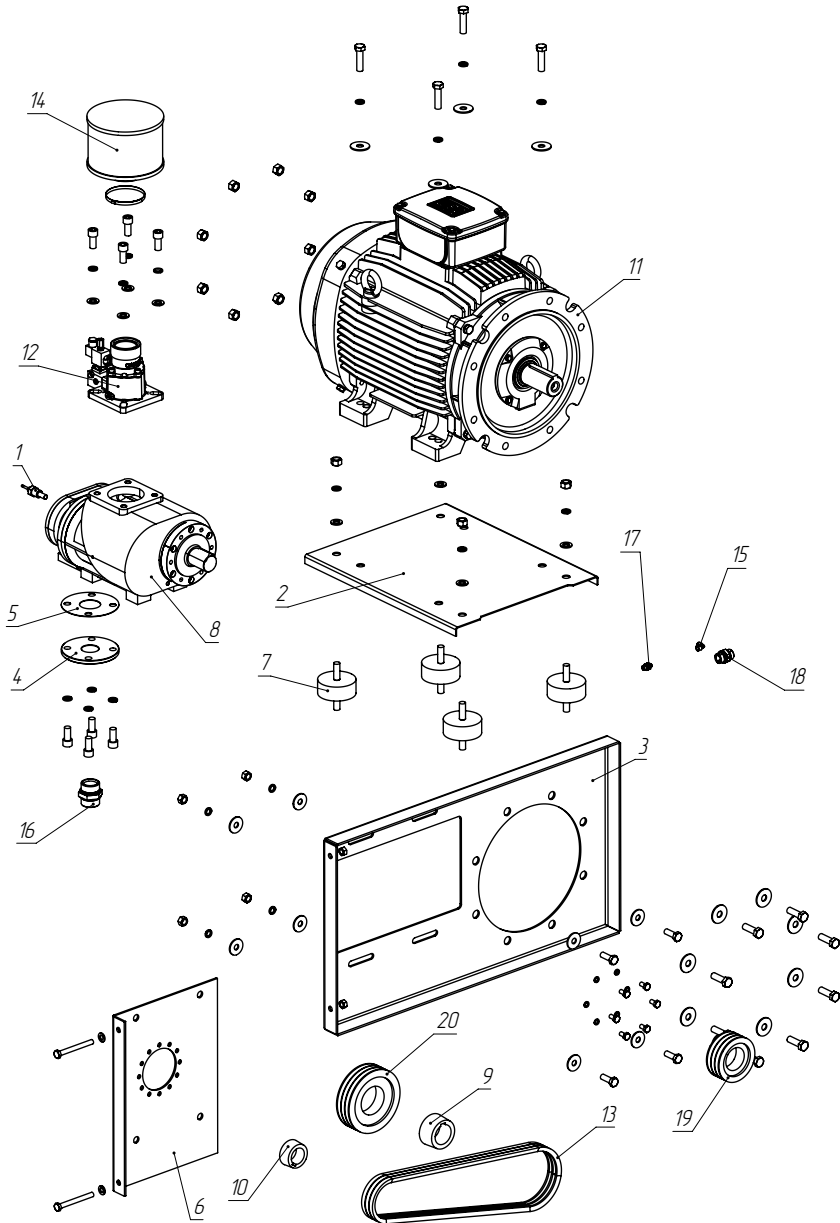

2.2 Mechanical components

Pos. No.	Artikel No.	Description	Beschreibung	Описание	F55-08	F55-10	F55-13
1	32010017	Sensor, Temperature	Temperaturfühler	Датчик температуры	1	1	1
2	80200009	Motor base plate	Motor Grundplatte	Мотор-база	1	1	1
3	80400011	Support	Stütze	Суппорт	1	1	1
4	805000049	Flange Outlet	Flansch Ausgang	Фланец выхода	1	1	1
5	90403056	Seal	Dichtung Flansch	Прокладка	1	1	1
6	806000069	Console	Konsole	Кронштейн	1	1	1
7	21200001	Vibration damper	Vibrationsdämpfer	Виброопора	4	4	4
8	21900037	Screw air end	Schraubenblock	Винтовой блок	1	1	1
9	21130030	Taper bush	Taperbuchse	Втулка	1	1	1
10	21130032	Taper bush	Taperbuchse	Втулка	1	1	1
11	31130010	Electric motor	Elektromotor	Двигатель	1	1	1
12	21500016	Intake valve	Saugventil	Всасывающий клапан	1	1	1
13	21660002	Belt 8-10 bar	Keilriemen 8-10 bar	Ремень 8-10 бар	3	3	
	21660003	Belt 13 bar	Keilriemen 13 bar	Ремень 13 бар			3
14	21020006	Air filter	Luffilter	Фильтр воздушный	1	1	1
15	51100018	straight adapter	Adapter gerade	Фитинг	1	1	1
16	51400030	straight adapter	Adapter gerade	Фитинг	1	1	1
17	51400043	straight adapter	Adapter gerade	Фитинг	1	1	1
18	51400046	straight adapter	Adapter gerade	Фитинг	1	1	1
19	21121032	Pulley 8 bar	Keilriemenscheibe 8 bar	Шкив 8 бар	1		
	21123031	Pulley 10 bar	Keilriemenscheibe 10 bar	Шкив 10 бар		1	
	21123032	Pulley 13 bar	Keilriemenscheibe 13 bar	Шкив 13 бар			1
20	21123026	Pulley	Keilriemenscheibe	Шкив	1	1	1