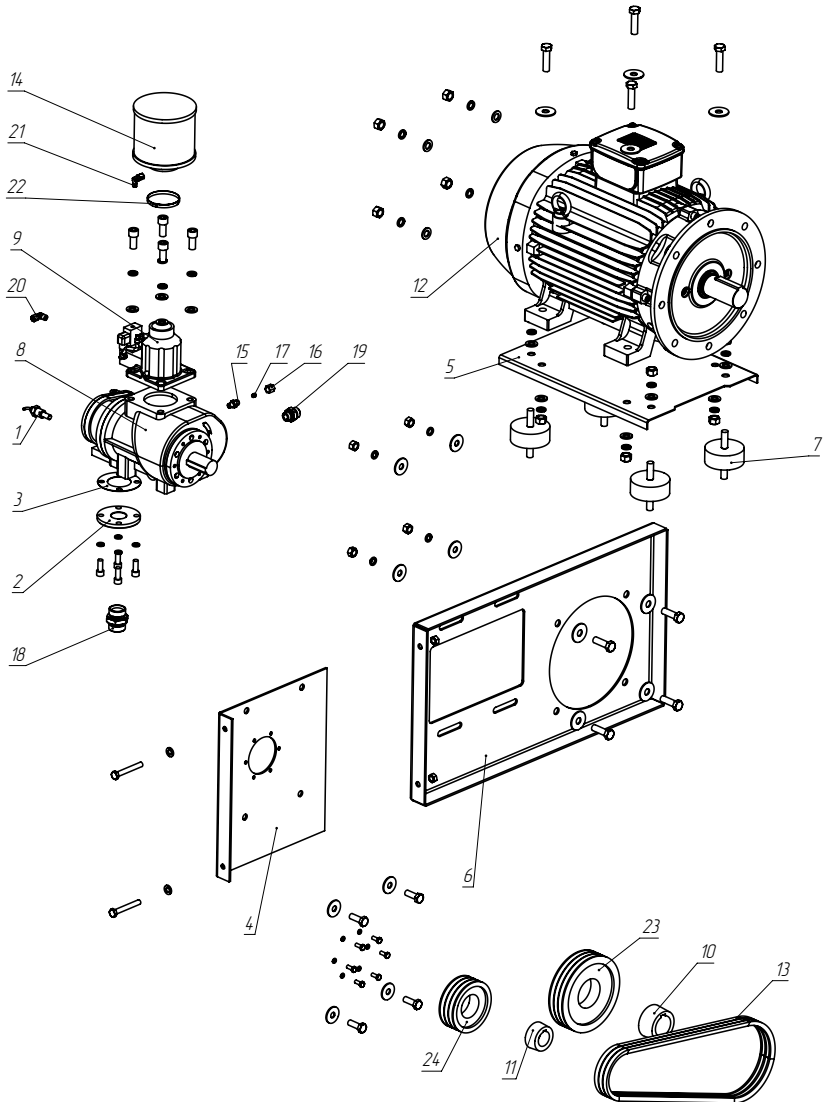

2.2 Mechanical components

Pos. No.	Artikel No.	Description	Beschreibung	Описание	F30-08	F30-10	F30-13
1	32010017	Sensor, Temperature	Temperaturfühler	Датчик температуры	1	1	1
2	80500045	Flange Outlet	Flansch Ausgang	Фланец выхода	1	1	1
3	90403045	Seal	Dichtung Flansch	Прокладка	1	1	1
4	80600068	Console	Konsole	Кронштейн	1	1	1
5	80200005	Motor base plate	Motor Grundplatte	Мотор-база	1	1	1
6	80400005	Support	Stütze	Суппорт	1	1	1
7	21200001	Vibration damper	Vibrationsdämpfer	Виброопора	4	4	4
8	21900034	Screw air end	Schraubenblock	Винтовой блок	1	1	1
9	21500012	Intake valve	Saugventil	Всасывающий клапан	1	1	1
10	21130024	Taper bush	Taperbuchse	Втулка	1	1	1
11	21130006	Taper bush	Taperbuchse	Втулка	1		
	21130036	Taper bush	Taperbuchse	Втулка		1	1
12	31130007	Electric motor	Elektromotor	Двигатель	1	1	1
13	21650037	Belt 8-10 bar	Keilriemen 8-10 bar	Ремень 8-10 бар	3	3	
	21650006	Belt 13 bar	Keilriemen 13 bar	Ремень 13 бар			3
14	21020005	Air filter	Luffilter	Фильтр воздушный	1	1	1
15	51900043	straight adapter	Adapter gerade	Фитинг	1	1	1
16	51900046	Nut	Sechskantmutter	Гайка	1	1	1
17	51900048	Gasket	Dichtring Kupfer	Кольцо	1	1	1
18	51400029	straight adapter	Adapter gerade	Фитинг	1	1	1
19	51400049	straight adapter	Adapter gerade	Фитинг	1	1	1
20	51900050	straight adapter	Adapter gerade	Фитинг	1	1	1
21	51900033	straight adapter	Adapter gerade	Фитинг	1	1	1
22	90100038	Hose Clamp	Schlauchklammer	Хомут	1	1	1