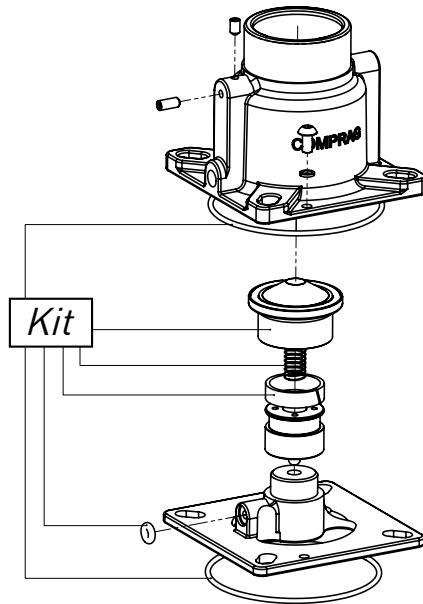

1.2 Maintenance kit, Intake valve

Article	Description	Beschreibung	Описание
21500151	Maintenance kit, Intake valve	Wartungssatz, Saugventil	Комплект ремонтный, Всасывающий клапан