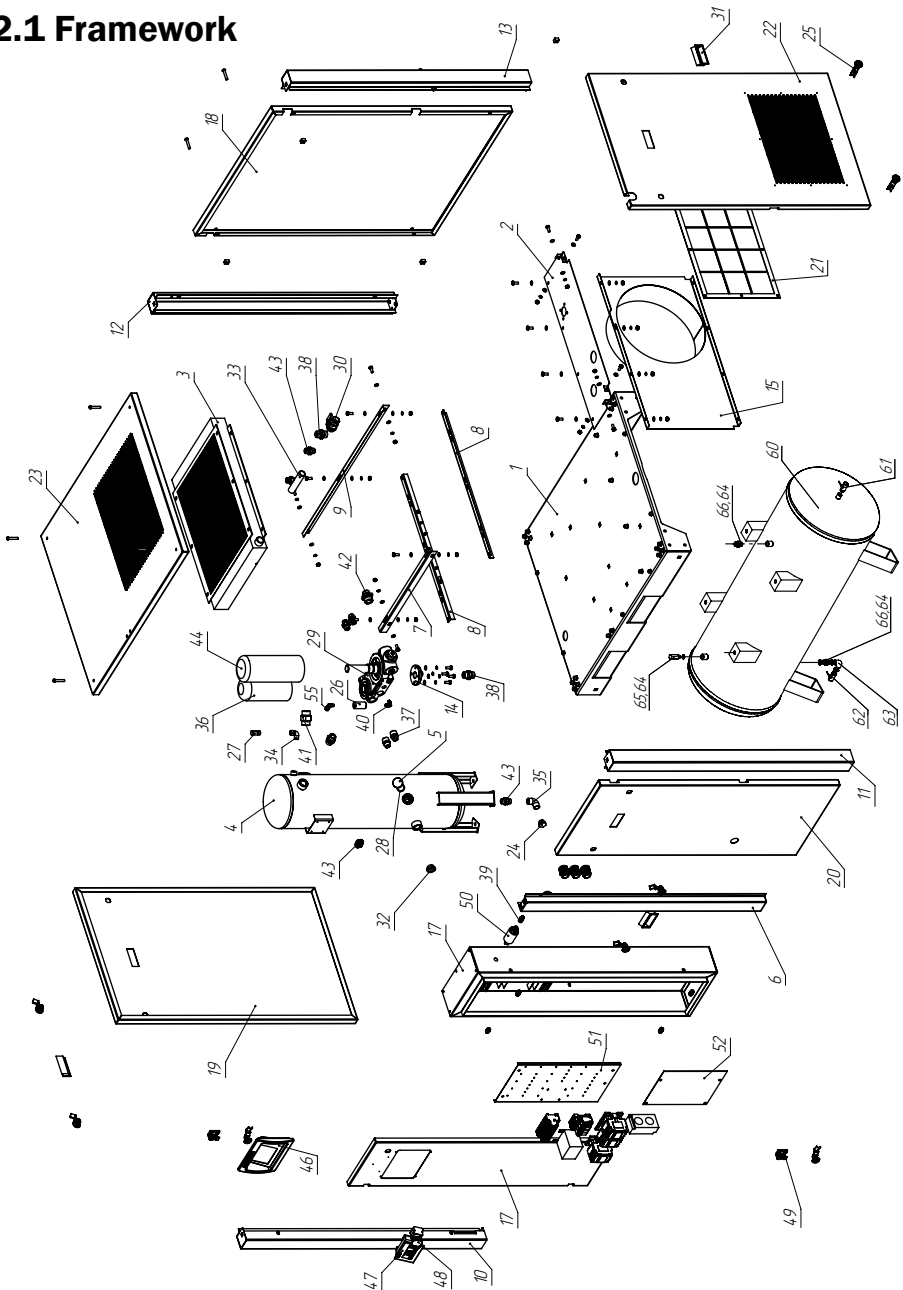

2. Spare parts list (Price on request)

2.1 Framework

Pos. No	Artikele No.	Description	Beschreibung	Описание
1	80100047	Baseframe	Grundrahmen	Основание
2	80700007	Shield	Schirm	Экран
3	21010001	Heat exchanger	Wärmeaustauscher	Радиатор
4	80900022	Oil separation tank	Ölabscheiderbehälter	Бак-сепаратор
5	85700003	Plug with Sealing	Stopfen mit Dichtung	Пробка с уплотнением
6	80300015	Support Middle	Stütze mitte	Стойка промежуточная
7	81200008	Bracket Frontside	Winkel vorne	Уголок передний
8	81200009	Bracket Across	Winkel quer	Уголок поперечный
9	81200010	Bracket Backside	Winkel hinten	Уголок задний
10	80300011	Support Frontside Left	Stütze vorne links	Стойка передняя левая
11	80300012	Support Frontside Right	Stütze vorne rechts	Стойка передняя правая
12	80300013	Support Backside Left	Stütze hinten links	Стойка задняя левая
13	80300014	Support Backside Right	Stütze hinten rechts	Стойка задняя правая
14	80500009	Flange Combination block	Flansch Kombiblock	Фланец комбиблока
15	80700010	Shield	Schirm	Экран вентилятора
17	80800003	El. Cabinet	El. Schrank	Электроящик
18	81000014	Panel Backside	Platte hinten	Панель задняя
19	81000015	Panel Left Handside	Platte links	Панель левая
20	81000016	Panel Frontside	Platte vorne	Панель передняя
21	87100010	Filter plate	Filterplatte	Сетка фильтра
22	81000017	Panel Rightside	Platte rechts	Панель правая
23	81100003	Roof	Deckel	Крышка
24	51205006	Plug	Verschlussstopfen Innenskt	Заглушка
25	90201002	Lock	Schloss	Замок
26	21060001	Valve	Ventil	Клапан
27	21710003	Safety valve 8 bar	Sicherheitsventil 8 bar	Клапан предохранительный 8 bar
27	21720003	Safety valve 11 bar	Sicherheitsventil 11 bar	Клапан предохранительный 11 bar
27	21730003	Safety valve 14 bar	Sicherheitsventil 14 bar	Клапан предохранительный 14 bar
28	60500001	O-Ring	O-Ring	Кольцо резиновое
29	21800008	Combination Block	Kombiblock	Комбиблок
30	52140006	Ball valve	Kugelhahn	Кран
31	90204012	Knob	Griff	Ручка пластиковая
32	90500002	Visual level	Sichtglas	Смотровой глазок
33	73120120	Pipe	Hydraulikrohr	Труба