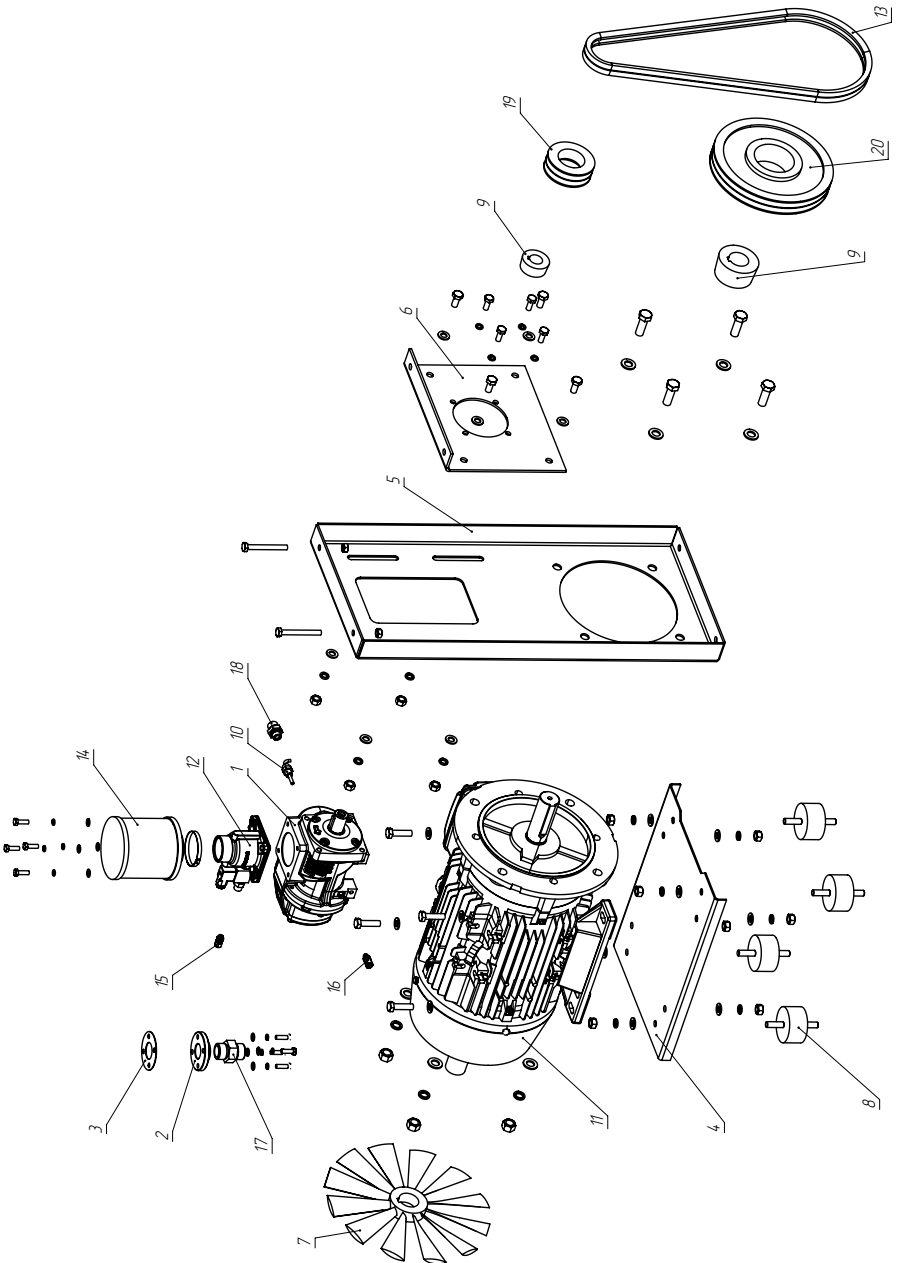

2.2 Mechanical components

Pos. No	Artikeln No.	Description	Beschreibung	Описание	FA22-08	FA22-10	FA22-13
1	21900033	Screw air	Schraubenblock	Винтовой блок	1	1	1
2	80500050	Flange Outlet	Flansch Ausgang	Фланец выхода	1	1	1
3	90403059	Seal	Dichtung	Прокладка	1	1	1
4	80200004	Motor base plate	Motor Grundplatte	Мотор база	1	1	1
5	80400004	Support	Stütze	Суппорт	1	1	1
6	80600076	Console	Konsole	Кронштейн	1	1	1
7	21300004	Axia impeller	Axial-Laufrad	Вентилятор	1	1	1
8	21200003	Vibration damper	Vibrationsdämpfer	Виброопора	4	4	4
9	21130004	Taper bush	Taperbuchse	Втулка	1	1	1
9	21130035	Taper bush	Taperbuchse	Втулка	1	1	1
10	32010014	Sensor	Temperaturfühler	Датчик температуры	1	1	1
11	31130006	Electric motor	Elektromotor	Двигатель	1	1	1
12	21500100	Intake valve	Saugventil	Клапан всасывающий	1	1	1
13	21650004	Belt	Schmalkeilriemen	Ремень	2		
13	21650026	Belt	Schmalkeilriemen	Ремень	2	2	2
14	21020001	Air filter	Luftfilter	Фильтр воздушный	1	1	1
15	51100012	Screw connection	Verschraubung	Фитинг	2	2	2
16	51900001	Screw connection	Verschraubung	Фитинг	1	1	1
17	51400028	Screw connection	Verschraubung	Фитинг	2	2	2
18	51400052	Screw connection	Verschraubung	Фитинг	1	1	1
19	21122004	Pulley	Keilriemenscheibe	Шкив			1
19	21122012	Pulley	Keilriemenscheibe	Шкив	1		
19	21122007	Pulley	Keilriemenscheibe	Шкив		1	
20	21122004	Pulley	Keilriemenscheibe	Шкив	1	1	1