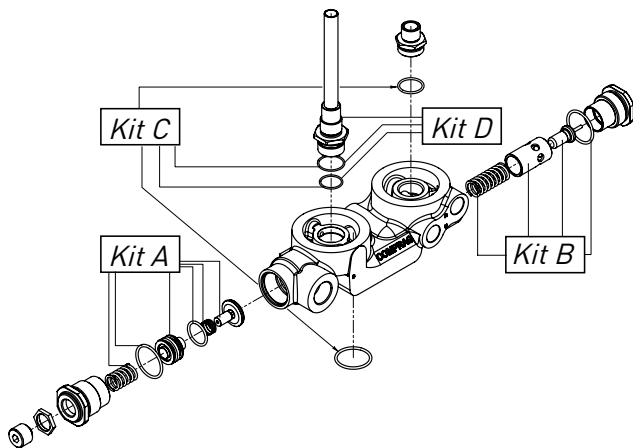

1. Maintenance set and main service components (Price list)

1.1 Maintenance set and main service components

Article	Description	Beschreibung	Описание
99900253	Maintancekit 500 F15/FR15/FRD15 - Oil filter - Air filter	Wartungssatz 500 F15/FR15/FRD15 - Ölfilter - Luftfilter	Комплект техобслуживания 500 F15/FR15/FRD15 - Фильтр масляный - Фильтр воздушный
99900265	Maintancekit 2000 F15/FR15/FRD15 - Oil filter - Air filter - Oil-Air Separator - Filter plate	Wartungssatz 2000 F15/FR15/FRD15 - Ölfilter - Luftfilter - Ölabscheider - Filterplatte	Комплект техобслуживания 2000 F15/FR15/FRD15 - Фильтр масляный - Фильтр воздушный - Элемент сепарационный - Фильтр панельный
17120110	Compressor oil (10 Liter)	Kompressoröl (10 Liter)	Масло (10 литров)

1.2 Maintenance kit, Combination Block

Article	Description	Beschreibung	Описание
21804001	Maintenance kit A	Wartungssatz A	Комплект ремонтный A
21804002	Maintenance kit B	Wartungssatz B	Комплект ремонтный B
21804003	Maintenance kit C	Wartungssatz C	Комплект ремонтный C
21804006	Maintenance kit D	Wartungssatz D	Комплект ремонтный D

© Comprac ®. All rights reserved.

No part of the text and /or diagram may be reprinted or used without the prior written permission of Comprac. The manufacturer reserves the right to make changes to a product design in order to enhance its technological and operational parameters without notifying the user. The product type may considerably differ to that displayed in documents.