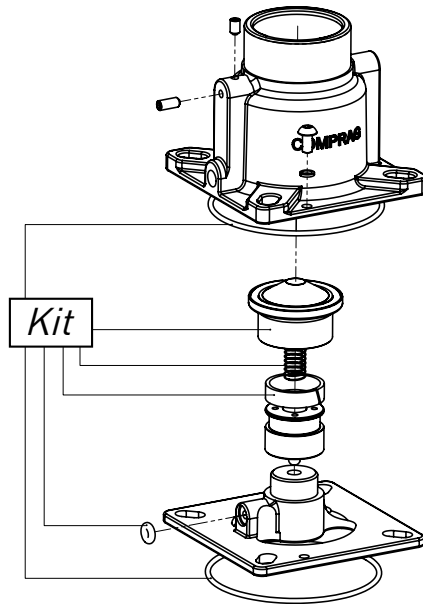

1.3 Maintenance kit, Intake valve

Article	Description	Beschreibung	Описание
21500151	Maintenance kit, Intake valve	Wartungssatz, Saugventil	Комплект ремонтный, Всасывающий клапан