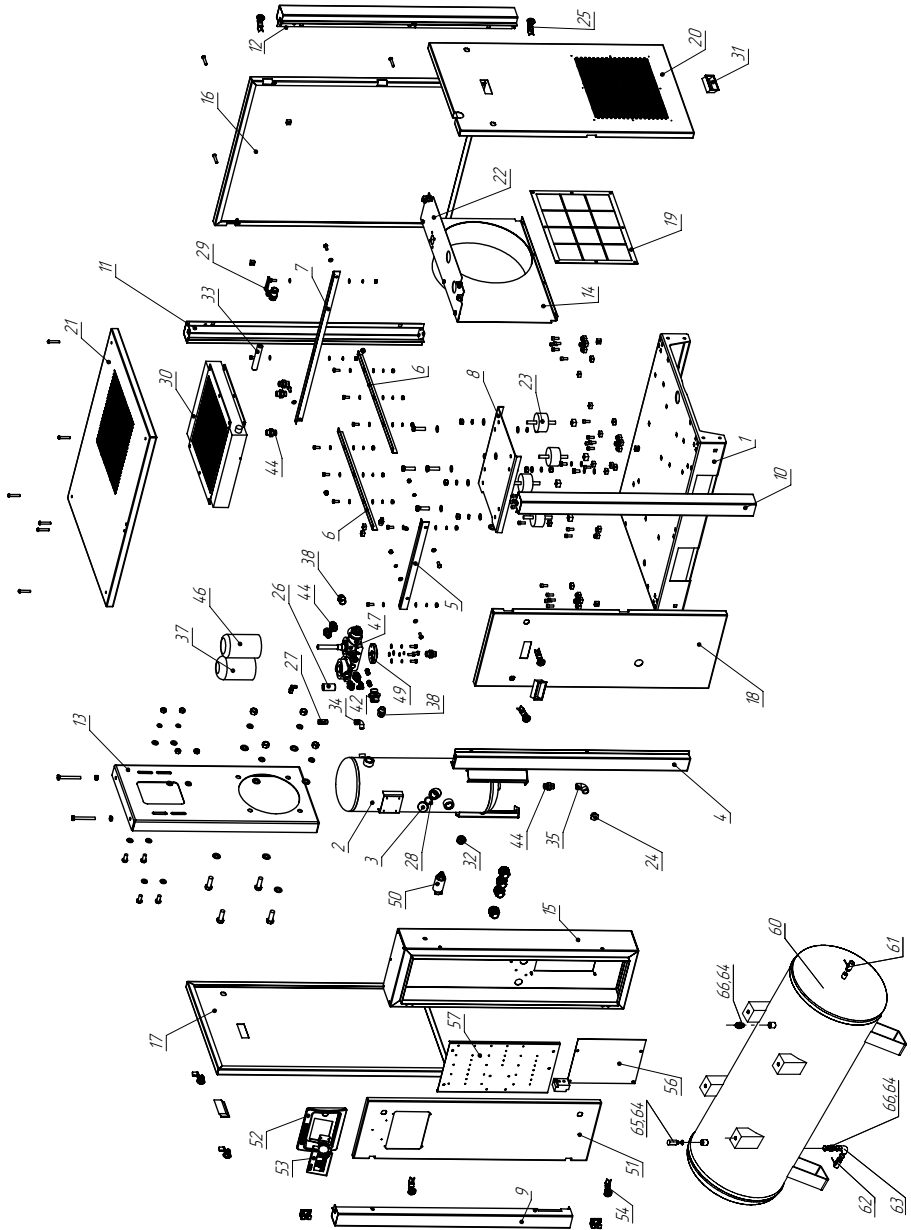

2.1 Framework

Pos. No.	Artikeln No.	Description	Beschreibung	Описание
1	80100048	Baseframe	Grundrahmen	Основание
2	80900003	Oil separation tank	Ölabscheiderbehälter	Бак-сепаратор
3	85700003	Plug with Sealing	Stopfen mit Dichtung	Пробка с уплотнением
4	80300010	Support Middle	Stütze mitte	Стойка промежуточная
5	81200005	Bracket Frontside	Winkel vorne	Уголок передний
6	81200006	Bracket Across	Winkel quer	Уголок поперечный
7	81200007	Bracket Backside	Winkel hinten	Уголок задний
8	80200002	Motor base plate	Motor Grundplatte	Мотор база
9	80300006	Support Frontside Left	Stütze vorne links	Стойка передняя левая
10	80300007	Support Frontside Right	Stütze vorne rechts	Стойка передняя правая
11	80300008	Support Backside Left	Stütze hinten links	Стойка задняя левая
12	80300009	Support Backside Right	Stütze hinten rechts	Стойка задняя правая
13	80400002	Support	Stütze	Суппорт
14	80700005	Shield	Schirm	Экран вентилятора
15	80800002	El. Cabinet	El. Schrank	Электроящик
16	81000007	Panel Backside	Platte hinten	Панель задняя
17	81000008	Panel Left Handside	Platte links	Панель левая
18	81000013	Panel Frontside	Platte vorne	Панель передняя
19	87100009	Filter plate	Filterplatte	Сетка фильтра
20	81000010	Panel Rightside	Platte rechts	Панель правая
21	81100002	Roof	Deckel	Крышка
22	80700018	Shield	Schirm	Экран
23	21200003	Vibration damper	Vibrationsdämpfer	Виброопора
24	51205006	Plug	Verschlussstopfen Innenskt	Заглушка
25	90201002	Lock	Schloss	Замок
26	21060001	Valve	Ventil	Клапан
27	21710003	Safety valve 8 bar	Sicherheitsventil 8 bar	Клапан предохранительный 8 бар
27	21720003	Safety valve 11 bar	Sicherheitsventil 11 bar	Клапан предохранительный 11 бар
27	21730003	Safety valve 14 bar	Sicherheitsventil 14 bar	Клапан предохранительный 14 бар
28	60500001	O-Ring	O-Ring	Кольцо резиновое
29	52140009	Ball valve	Kugelhahn	Кран
30	21010004	Heat exchanger	Wärmeaustauscher	Радиатор
31	90204012	Knob	Griff	Ручка
32	90500002	Visual level	Sichtglas	Смотровой глазок
33	73115120	Pipe	Hydraulikrohr	Труба