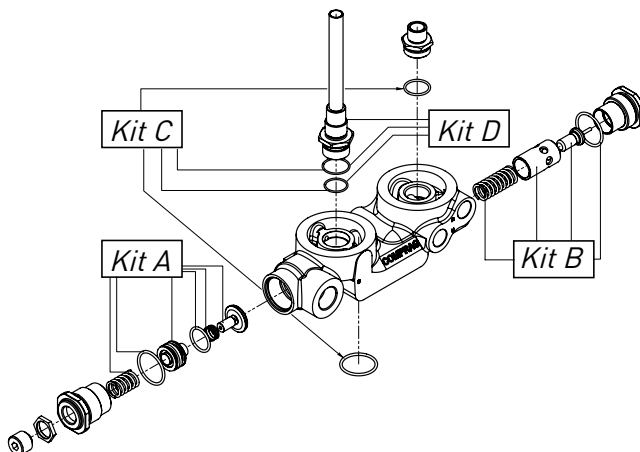

1. Maintenance set and main service components (Price list)

1.1 Maintenance set and main service components

Article	Description	Beschreibung	Описание
99900252	Maintancekit 500 F11/FR11/FRD11 - Oil filter - Air filter	Wartungskit 500 F11/FR11/FRD11 - Ölfilter - Luftfilter	Комплект техобслуживания 500 F11/FR11/FRD11 - Фильтр масляный - Фильтр воздушный
99900264	Maintancekit 2000 F11/FR11/FRD11 - Oil filter - Air filter - Oil-Air Separator - Filter plate	Wartungskit 2000 F11/FR11/FRD11 - Ölfilter - Luftfilter - Ölabscheider - Filterplatte	Комплект техобслуживания 2000 F11/FR11/FRD11 - Фильтр масляный - Фильтр воздушный - Элемент сепарационный - Фильтр панельный
17120105	Compressor oil (5 Liter)	Kompressoröl (5 Liter)	Масло (5 литров)

1.2 Maintenance kit, Combination Block

Article	Description	Beschreibung	Описание
21804001	Maintenance kit A	Wartungssatz A	Комплект ремонтный A
21804002	Maintenance kit B	Wartungssatz B	Комплект ремонтный B
21804003	Maintenance kit C	Wartungssatz C	Комплект ремонтный C
21804005	Maintenance kit D	Wartungssatz D	Комплект ремонтный D

© Comprac ®. All rights reserved.

No part of the text and /or diagram may be reprinted or used without the prior written permission of Comprac. The manufacturer reserves the right to make changes to a product design in order to enhance its technological and operational parameters without notifying the user. The product type may considerably differ to that displayed in documents.