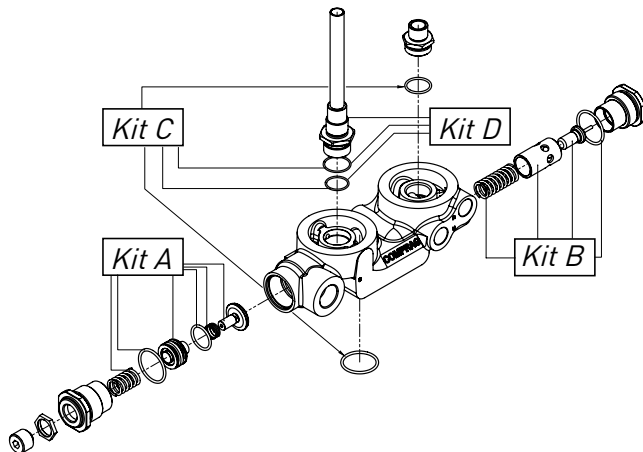

1. Maintenance set and main service components (Price list)

1.1 Maintenance set and main service components

Article	Description	Beschreibung	Описание
99900251	Maintancekit 500 F07/FR07/FRD07 - Oil filter - Air filter	Wartungsskit 500 F07/FR07/FRD07 - Ölfilter - Luftfilter	Комплект техобслуживания 500 F07/FR07/FRD07 - Фильтр масляный - Фильтр воздушный
99900263	Maintancekit 2000 F07/FR07/FRD07 - Oil filter - Air filter - Oil-Air Separator - Filter plate	Wartungsskit 2000 F07/FR07/FRD07 - Ölfilter - Luftfilter - Ölabscheider - Filterplatte	Комплект техобслуживания 2000 F07/FR07/FRD07 - Фильтр масляный - Фильтр воздушный - Элемент сепарационный - Фильтр панельный
17120105	Compressor oil (5 Liter)	Kompressoröl (5 Liter)	Масло (5 литров)

1.2 Maintenance kit, Combination Block

Article	Description	Beschreibung	Описание
21804001	Maintenance kit A	Wartungssatz A	Комплект ремонтный A
21804002	Maintenance kit B	Wartungssatz B	Комплект ремонтный B
21804003	Maintenance kit C	Wartungssatz C	Комплект ремонтный C
21804004	Maintenance kit D	Wartungssatz D	Комплект ремонтный D

© 2021 Comprac ®. All rights reserved.

No part of the text and /or diagram may be reprinted or used without the prior written permission of Comprac. The manufacturer reserves the right to make changes to a product design in order to enhance its technological and operational parameters without notifying the user. The product type may considerably differ to that displayed in documents.