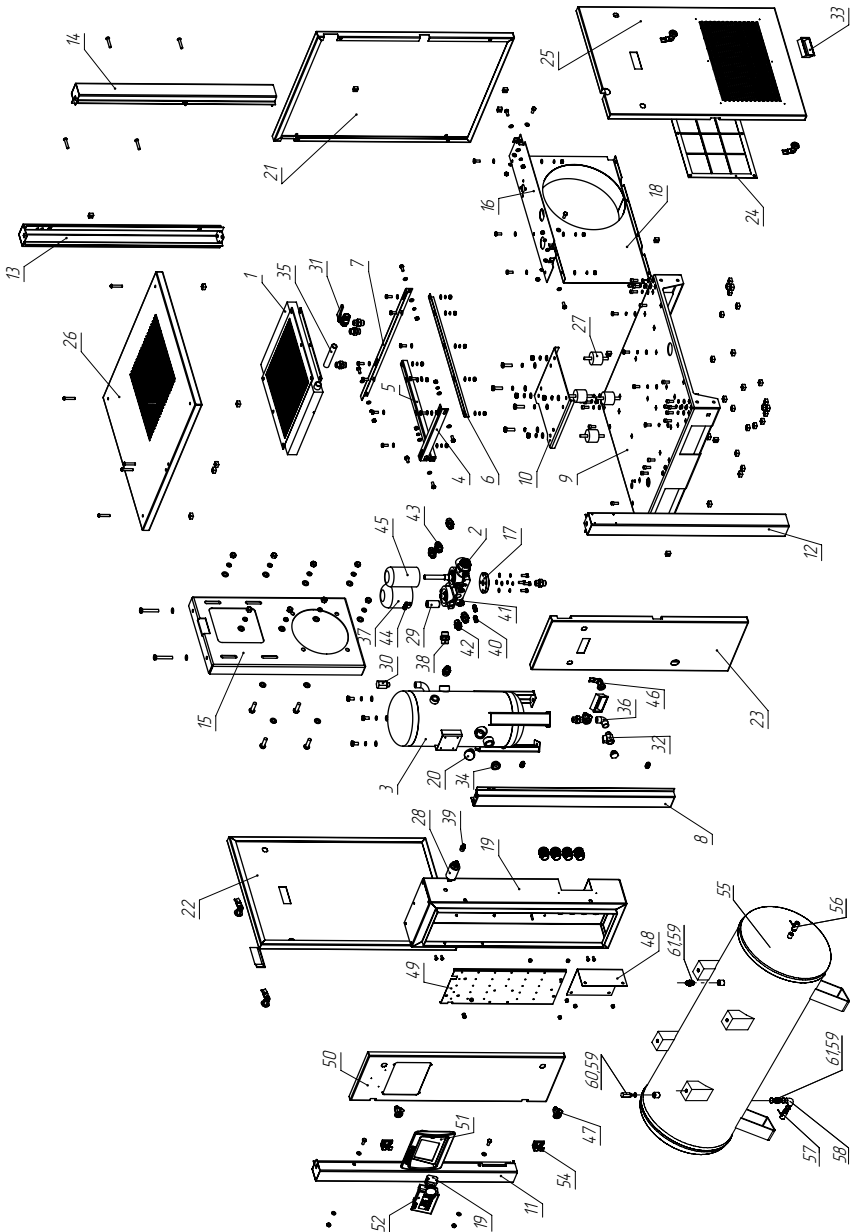

2. Spare parts list (Price on request)

2.1 Framework

Pos. No.	Artikeln No.	Description	Beschreibung	Описание
1	21010035	Heat exchanger	Wärmeaustauscher	Радиатор
2	21800150	Combination Block	Kombiblock	Комбиблок
3	80900001	Oil separation tank	Ölabscheiderbehälter	Бак сепаратор
4	81200001	Bracket Frontside	Winkel vorne	Уголок передний
5	81200002	Bracket Leftside	Winkel links	Уголок левый
6	81200003	Bracket Rightside	Winkel rechts	Уголок правый
7	81200004	Bracket Backside	Winkel hinten	Уголок задний
8	80300005	Support middle	Stütze mitte	Стойка промежуточная
9	80100046	Baseframe	Grundrahmen	Основание
10	80200001	Motor base plate	Motor Grundplatte	Мотор-база
11	80300006	Support left front-side	Stütze vorne links	Стойка передняя левая
12	80300007	Support right front-side	Stütze vorne rechts	Стойка передняя правая
13	80300008	Support left back-side	Stütze hinten links	Стойка задняя левая
14	80300009	Support right back-side	Stütze hinten rechts	Стойка задняя правая
15	80400001	Support	Stütze	Суппорт
16	80700031	Shield	Schirm	Экран
17	80500007	Flange Combination block	Flansch Kombiblock	Фланец комбиблока
18	80700002	Shield	Schirm Ringmantel	Экран обечайки
19	80800034	El. Cabinet	El. Schrank	Электрощит
20	85700003	Plug with Sealing	Stopfen mit Dichtung	Пробка
21	81000001	Panel Backside	Platte hinten	Панель задняя
22	81000002	Left-side panel	Platte links	Панель левая
23	81000206	Front-side panel	Platte vorne	Панель передняя
24	90408001	Filter plate	Filterplatte	Сетка фильтра
25	84100047	Panel Rightside	Platte rechts	Стенка правая
26	81100001	Roof	Deckel	Крышка
27	21200005	Vibration damper	Vibrationsdämpfer	Виброопора
28	32050001	Sensor, pressure	Drucktransmitter	Датчик давления
29	21060001	Valve	Ventil	Клапан
30	21710003	Safety valve 9 bar	Sicherheitsventil 9 bar	Клапан предохранительный 9 бар
30	21720003	Safety valve 11 bar	Sicherheitsventil 11 bar	Клапан предохранительный 11 бар
30	21730003	Safety valve 14 bar	Sicherheitsventil 14 bar	Клапан предохранительный 14 бар
31	52140009	Ball valve	Kugelhahn	Кран
32	52140004	Ball valve	Kugelhahn	Кран
33	90204012	Knob	Griff	Ручка