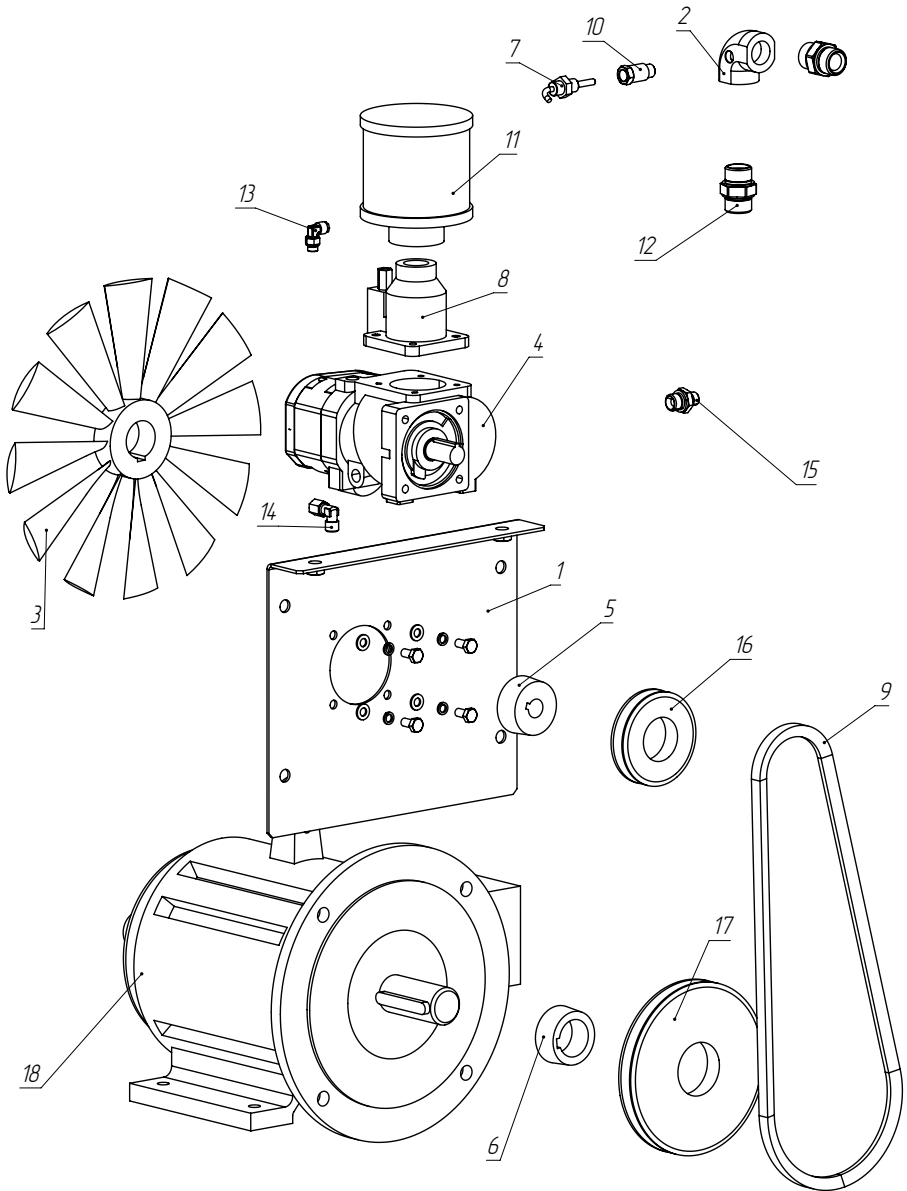

2.2 Mechanical components

Pos. No.	Artikeln No.	Description	Beschreibung	Описание	FA7,5-08	FA7,5-10	FA7,5-13
1	80600072	Console	Konsole	Кронштейн	1	1	1
2	51800003	Elbow	Winkelverschraubung	Угольник	1	1	1
3	21300001	Axial-impeller	Axial-Laufrad	Вентилятор	1	1	1
4	21900047	Screw air end	Schraubenblock	Винтовой блок	1	1	1
5	21130037	Taper bush	Taperbuchse	Втулка	1		
5	21130038	Taper bush	Taperbuchse	Втулка		1	1
6	21130005	Taper bush	Taperbuchse	Втулка	1	1	1
7	32010013	Sensor	Temperaturfühler	Датчик температуры	1	1	1
8	21500020	Intake valve	Saugventil	Клапан всасывающий	1	1	1
9	21650030	Belt	Schmalkeilriemen	Ремень	1	1	
9	21650032	Belt	Schmalkeilriemen	Ремень			1
10	51700003	Extension	Verlängerung	Удлинитель резьбы	1	1	1
11	21020007	Air filter	Luftfilter	Фильтр воздушный	1	1	1
12	51400027	Screw connection	Verschraubung	Фитинг	2	2	2
13	51100013	Screw connection	Verschraubung	Фитинг	1	1	1
14	51900050	Screw connection	Verschraubung	Фитинг	1	1	1
15	51400057	Screw connection	Verschraubung	Фитинг	1	1	1
16	21110014	Pulley	Keilriemenscheibe	Шкив	1		
16	21122019	Pulley	Keilriemenscheibe	Шкив		1	
16	21110010	Pulley	Keilriemenscheibe	Шкив			1
17	21110013	Pulley	Keilriemenscheibe	Шкив	1	1	1
18	31130011	Electric motor	Elektromotor	Электродвигатель	1	1	1