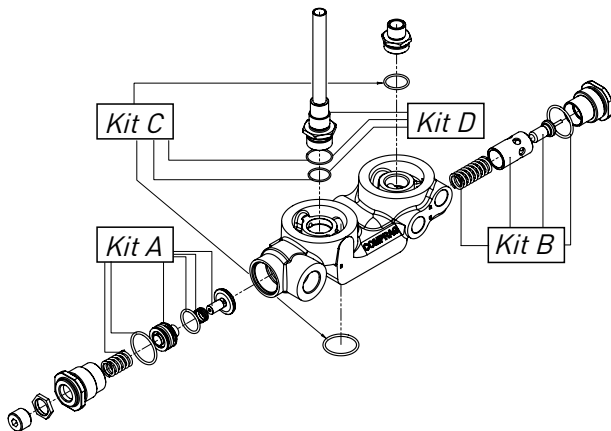

1. Maintenance set and main service components (Price list)

1.1 Maintenance set and main service components

Article	Description	Beschreibung	Описание
99900250	Maintancekit 500 F05/FR05/FRD05 - Oil filter - Air filter	Wartungskit 500 F05/FR05/FRD05 - Ölfilter - Luftfilter	Комплект техобслуживания 500 F05/FR05/FRD05 - Фильтр масляный - Фильтр воздушный
99900262	Maintancekit 2000 F05/FR05/FRD05 - Oil filter - Air filter - Oil-Air Separator - Filter plate	Wartungskit 2000 F05/FR05/FRD05 - Ölfilter - Luftfilter - Ölabscheider - Filterplatte	Комплект техобслуживания 2000 F05/FR05/FRD05 - Фильтр масляный - Фильтр воздушный - Элемент сепарационный - Фильтр панельный
17120105	Compressor oil (5 Liter)	Kompressoröl (5 Liter)	Масло (5 литров)

1.2 Maintenance kit, Combination Block

Article	Description	Beschreibung	Описание
21804001	Maintenance kit A	Wartungssatz A	Комплект ремонтный А
21804002	Maintenance kit B	Wartungssatz B	Комплект ремонтный В
21804003	Maintenance kit C	Wartungssatz C	Комплект ремонтный С
21804004	Maintenance kit D	Wartungssatz D	Комплект ремонтный D

© 2021 Comprag ®. All rights reserved.

No part of the text and /or diagram may be reprinted or used without the prior written permission of Comprag. The manufacturer reserves the right to make changes to a product design in order to enhance its technological and operational parameters without notifying the user. The product type may considerably differ to that displayed in documents.