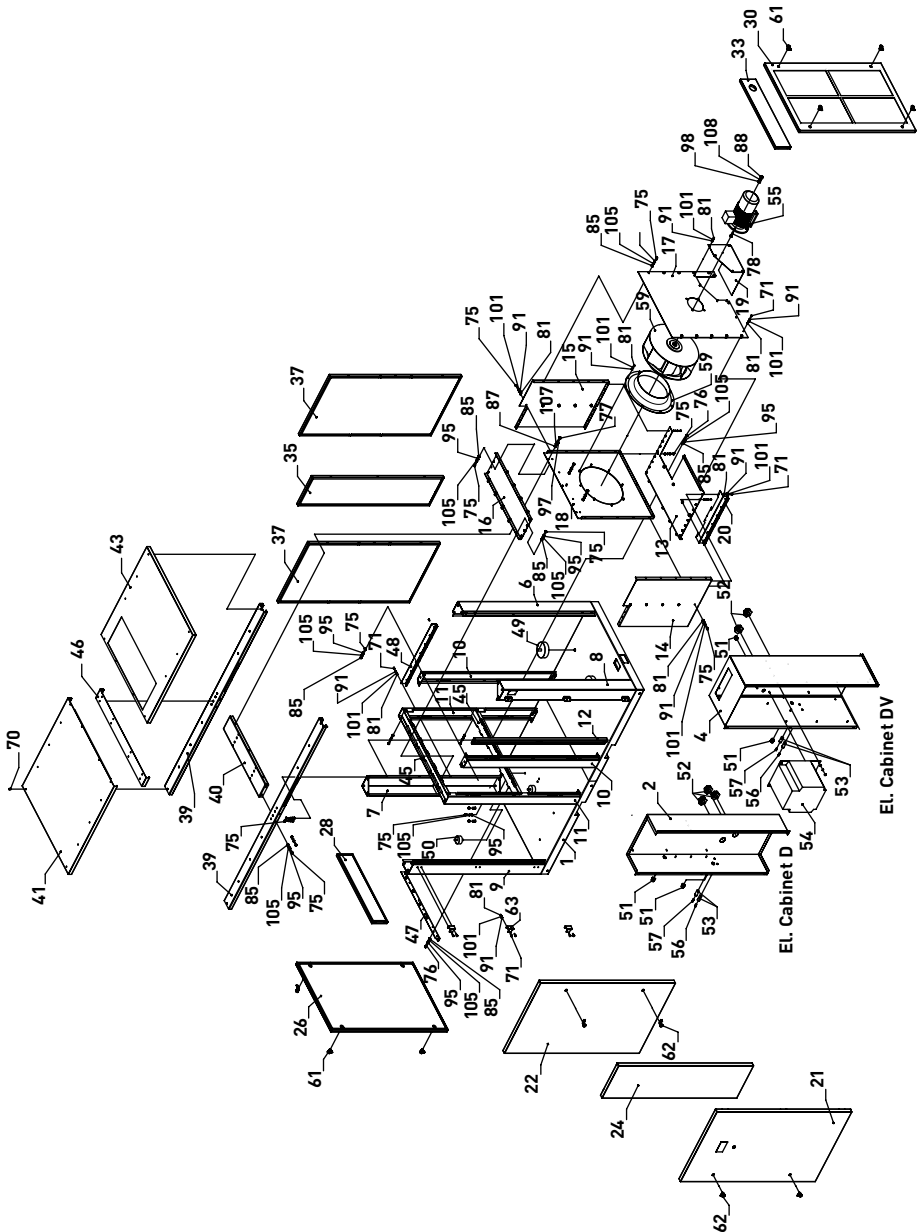

The product type may considerably differ to that displayed in documents.

2. Spare parts list (Price on request)

2.1 Framework

Pos. No.	Artikeln No.	Description	Beschreibung	Описание	DV90
1	80100012	Base plate	Grundplatte	Основание	1
4	80800012	El. Cabinet	El. Schrank	Электрорящик	1
6	80300034	Support	Stütze	Стойка	1
7	80300035	Support	Stütze	Стойка	1
8	80300036	Support	Stütze	Стойка	1
9	80300037	Support	Stütze	Стойка	1
10	80300038	Support	Stütze	Стойка	2
11	80300039	Support	Stütze	Стойка	2
12	80300040	Support	Stütze	Стойка	1
13	84300001	Panel	Platte	Дно	1
14	81000043	Panel	Platte	Панель	1
15	81000044	Panel	Platte	Панель	1
16	81000045	Panel	Platte	Панель	1
17	84100002	Wall	Wand	Стенка	1
18	84200002	Girder	Stahlträger	Перегородка	1
19	81100009	Roof	Deckel	Крышка	1
20	84400001	Frame	Rahmen	Лоток	1
21	83100004	Door	Tür	Дверь	1
22	83100006	Door left	Tür links	Дверь левая	1
24	84100017	Panel	Platte	Панель	1
26	84100018	Panel	Platte	Панель	1
28	84100019	Panel	Platte	Панель	1
30	84100020	Panel	Platte	Панель	1
33	84100021	Panel	Platte	Панель	1
35	84100022	Panel	Platte	Панель	1
37	84100023	Panel	Platte	Панель	2
39	81700005	Girder	Stahlträger	Балка	2
40	81900005	Traverse	Ausleger	Перемычка	1
41	81100027	Roof	Deckel	Крыша	1
43	81100028	Roof	Deckel	Крыша	1
45	81800002	Girder	Stahlträger	Поперечина	2
46	81100013	Roof	Deckel	Крыша	1
47	84400002	Frame	Rahmen	Лоток	1
48	84400003	Frame	Rahmen	Лоток	1
49	24100001	Vibration damper	Vibrationsdämpfer	Виброопора	2
50	21200001	Vibration damper	Vibrationsdämpfer	Виброопора	2
51	33030003	Cable gland	Kabelverschraubung	Ввод пластиковый	2