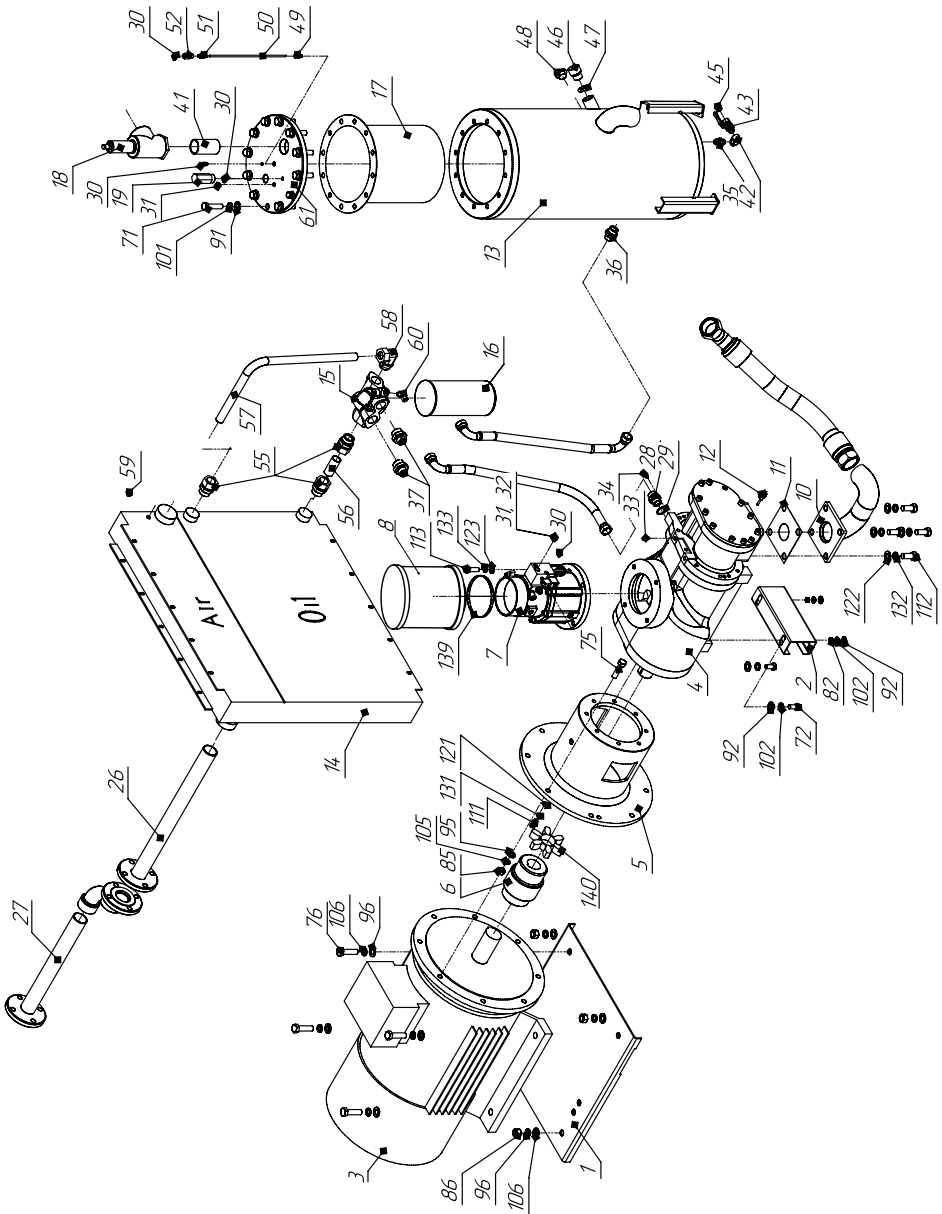

2.2 Mechanical components

Pos. No.	Artikeln No.	Description	Beschreibung	Описание	DV90
1	80200015	Baseframe	Grundrahmen	Мотор-база	1
2	81500033	Damper	Dämpfer	Опора винтовой пары	1
3	31130013	Electric motor	Elektromotor	Электродвигатель	1
4	21900040	Screw air end	Schraubenblock	Пара винтовая	1
5	24210013	Bellhousing	Kupplungsglocke	Колокол	1
6	24190049	Coupling	Kupplung	Муфта	1
7	21500013	Intake valve	Saugventil	Клапан всасывающий	1
8	25060003	Air filter	Luftfilter	Фильтр воздушный	1
10	81600061	Hose	Scharnier	Нагнетательный патрубков	1
11	90403051	Seal	Dichtung Flansch	Прокладка	1
12	32010017	Sensor	Temperaturfühler	Датчик температуры	1
13	80900033	Oil separation tank	Ölabscheiderbehälter	Бак сепаратор	1
14	24010002	Heat exchanger	Wärmeaustauscher	Радиатор	1
15	24120001	Thermostatic valve	Thermostatisches Ventil	Блок масляный	1
16	24040001	Oil filter	Öl Filter	Масляный фильтр	1
17	24050001	Oil-Air Separator	Ölabscheider	Элемент сепарационный	1
18	24030003	Minimum pressure valve	Mindestdruckventil	Клапан минимального давления	1
19	21720001	Safety valve	Sicherheitsventil	Клапан предохранительный	1
26	82000021	Pipe	Hydraulikrohr	Труба сварная	1
27	82000100	Pipe	Hydraulikrohr	Труба выхода воздуха	1
28	51400047	straight adapter	Adapter gerade	Фитинг	1
30	51900023	straight adapter	Adapter gerade	Фитинг	2
31	51900022	straight adapter	Adapter gerade	Фитинг	2
32	52130001	straight adapter	Adapter gerade	Футорка	1
33	51900008	straight adapter	Adapter gerade	Фитинг	1
34	51900021	straight adapter	Adapter gerade	Фитинг	1
35	51400006	straight adapter	Adapter gerade	Фитинг	1
36	51400028	straight adapter	Adapter gerade	Фитинг	3
37	51400047	straight adapter	Adapter gerade	Фитинг	1
41	83200009	Pipe	Hydraulikrohr	Трубка	1