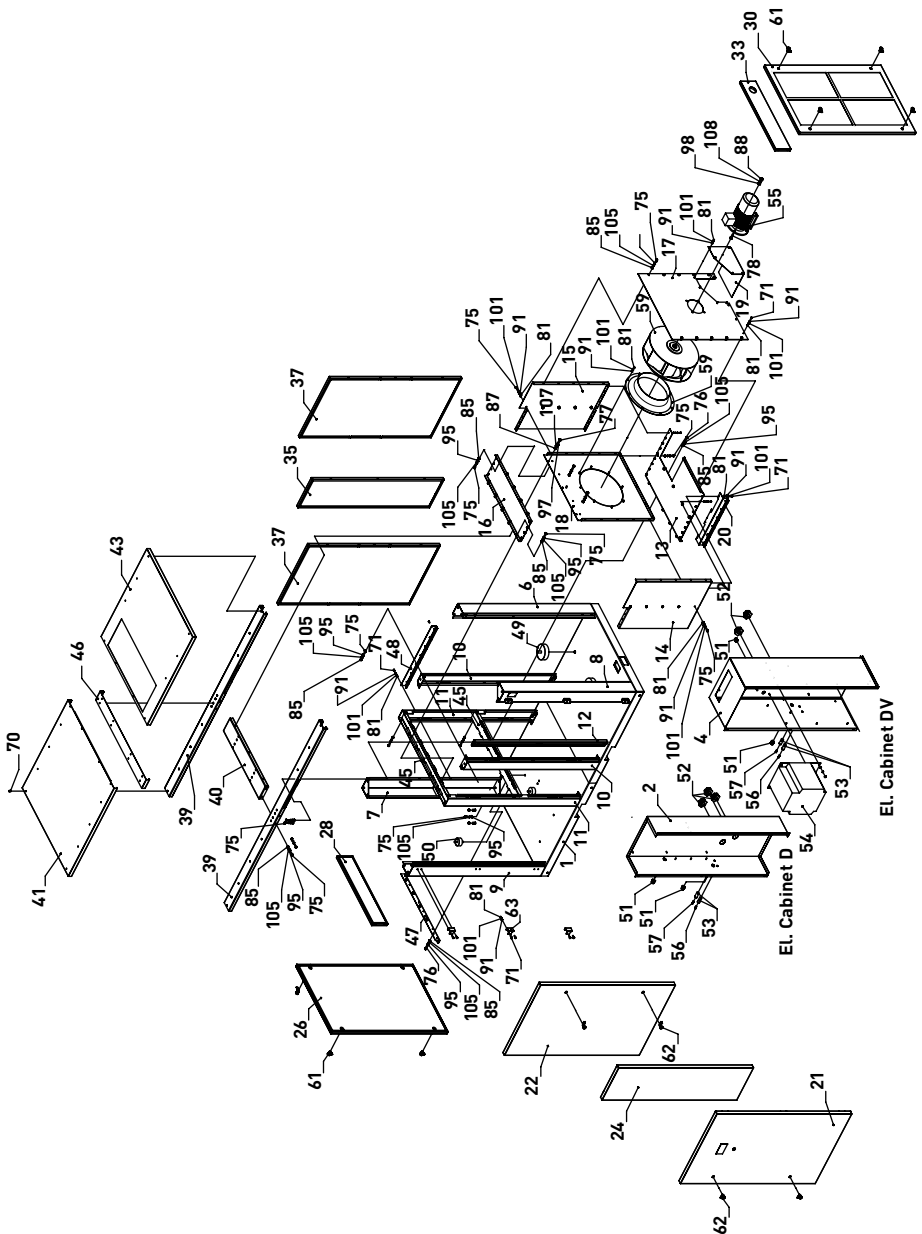

The product type may considerably differ to that displayed in documents.

2. Spare parts list (Price on request)

2.1 Framework

Pos. No.	Artikeln No.	Description	Beschreibung	Описание	DV75
1	80100012	Base plate	Grundplatte	Основание	1
4	80800012	El. Cabinet	El. Schrank	Электрорящик	1
6	80300034	Support	Stütze	Стойка	1
7	80300035	Support	Stütze	Стойка	1
8	80300036	Support	Stütze	Стойка	1
9	80300037	Support	Stütze	Стойка	1
10	80300038	Support	Stütze	Стойка	2
11	80300039	Support	Stütze	Стойка	2
12	80300040	Support	Stütze	Стойка	1
13	84300001	Panel	Platte	Дно	1
14	81000043	Panel	Platte	Панель	1
15	81000044	Panel	Platte	Панель	1
16	81000045	Panel	Platte	Панель	1
17	84100002	Wall	Wand	Стенка	1
18	84200002	Girder	Stahlträger	Перегородка	1
19	81100009	Roof	Deckel	Крышка	1
20	84400001	Frame	Rahmen	Лоток	1
21	83100004	Door	Tür	Дверь	1
22	83100006	Door left	Tür links	Дверь левая	1
24	84100017	Panel	Platte	Панель	1
26	84100018	Panel	Platte	Панель	1
28	84100019	Panel	Platte	Панель	1
30	84100020	Panel	Platte	Панель	1
33	84100021	Panel	Platte	Панель	1
35	84100022	Panel	Platte	Панель	1
37	84100023	Panel	Platte	Панель	2
39	81700005	Girder	Stahlträger	Балка	2
40	81900005	Traverse	Ausleger	Перемычка	1
41	81100027	Roof	Deckel	Крыша	1
43	81100028	Roof	Deckel	Крыша	1
45	81800002	Girder	Stahlträger	Поперечина	2
46	81100013	Roof	Deckel	Крыша	1
47	84400002	Frame	Rahmen	Лоток	1
48	84400003	Frame	Rahmen	Лоток	1
49	24100001	Vibration damper	Vibrationsdämpfer	Виброопора	2
50	21200001	Vibration damper	Vibrationsdämpfer	Виброопора	2
51	33030003	Cable gland	Kabelverschraubung	Ввод пластиковый	2