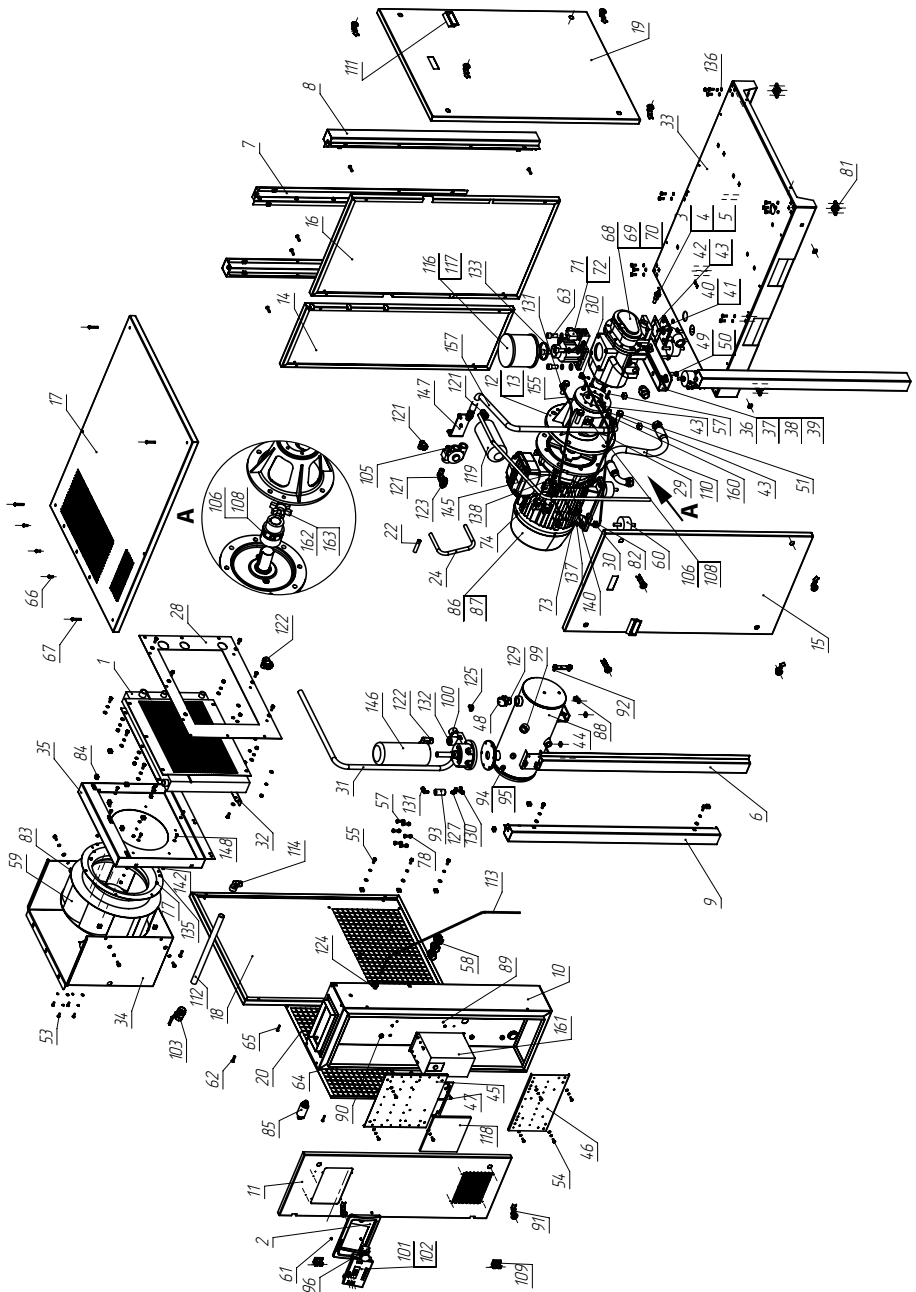

## 2. Spare parts list (Price on request)

Pos. No.	Artikeln No.	Description	Beschreibung	Описание	DV22
1	21010001	Heat exchanger	Wärmeaustauscher	Радиатор	1
2	27070010	Control panel	Platte	Панель	1
3	32010017	Sensor	Temperaturfühler	Датчик температуры	1
6	80300082	Support Frontside	Stütze vorne	Стойка передняя	1
7	80300083	Support Backside	Stütze hinten	Стойка задняя	1
8	80300084	Support	Stütze	Стойка	3
9	80300085	Support Left Handside	Stütze links	Стойка левая	1
10	83400047	El. Cabinet	El. Schrank	Корпус электрощитка	1
11	83100060	Door f. El. Cabinet	Tür f. El. Schrank	Дверь электрощитка	1
13	24210009	Bellhousing	Kupplungsglocke	Колокол	1
14	81000213	Panel	Platte	Панель	1
15	81000214	Panel Frontside	Platte vorne	Панель передняя	1
16	81000215	Panel Backside	Platte hinten	Панель задняя	1
17	81000216	Top panel	Obere Platte	Панель верхняя	1
18	81000217	Panel Left Handside	Platte links	Панель левая	1
19	81000218	Panel Rightside	Platte rechts	Панель правая	1
20	86400020	Filter grid	Filtergitter	Решетка фильтра	1
22	82000171	Pipe	Hydraulikrohr	Трубка	1
24	82000173	Pipe	Hydraulikrohr	Трубка	1
25	82000174	Pipe	Hydraulikrohr	Трубка	1
28	83600006	Panel	Platte	Лист радиатора	1
29	82000177	Pipe	Hydraulikrohr	Трубка	1
30	82000178	Pipe	Hydraulikrohr	Трубка	1
31	82000179	Pipe	Hydraulikrohr	Трубка	1
32	84400012	Frame	Rahmen	Лоток	1
33	80100045	Baseframe	Grundrahmen	Основание компрессора	1
34	83400049	Fan box	Fan box	Короб вентилятора	1
35	84100046	Fan Wall	Fan-Wand	Стенка вентилятора	1
37	81500043	Damper	Dämpfer	Опора ВБ	1
40	83700014	Flange Outlet	Flansch Ausgang	Выход ВБ	1
42	90403060	Seal	Dichtung Flansch	Прокладка	1
44	80900029	Oil separation tank	Ölabscheiderbehälter	Бак-сепаратор	1
45	81000182	Panel	Platte	Панель	1
46	81000183	Panel	Platte	Панель монтажная	1
47	83900025	Frame	Rahmen	Рамка	1
48	85700003	Plug with Sealing	Stopfen mit Dichtung	Пробка с уплотнением	1
50	61111235	Hexagon Screw	Sechskantschraube	Болт	6
51	61111660	Hexagon Screw	Sechskantschraube	Болт	4