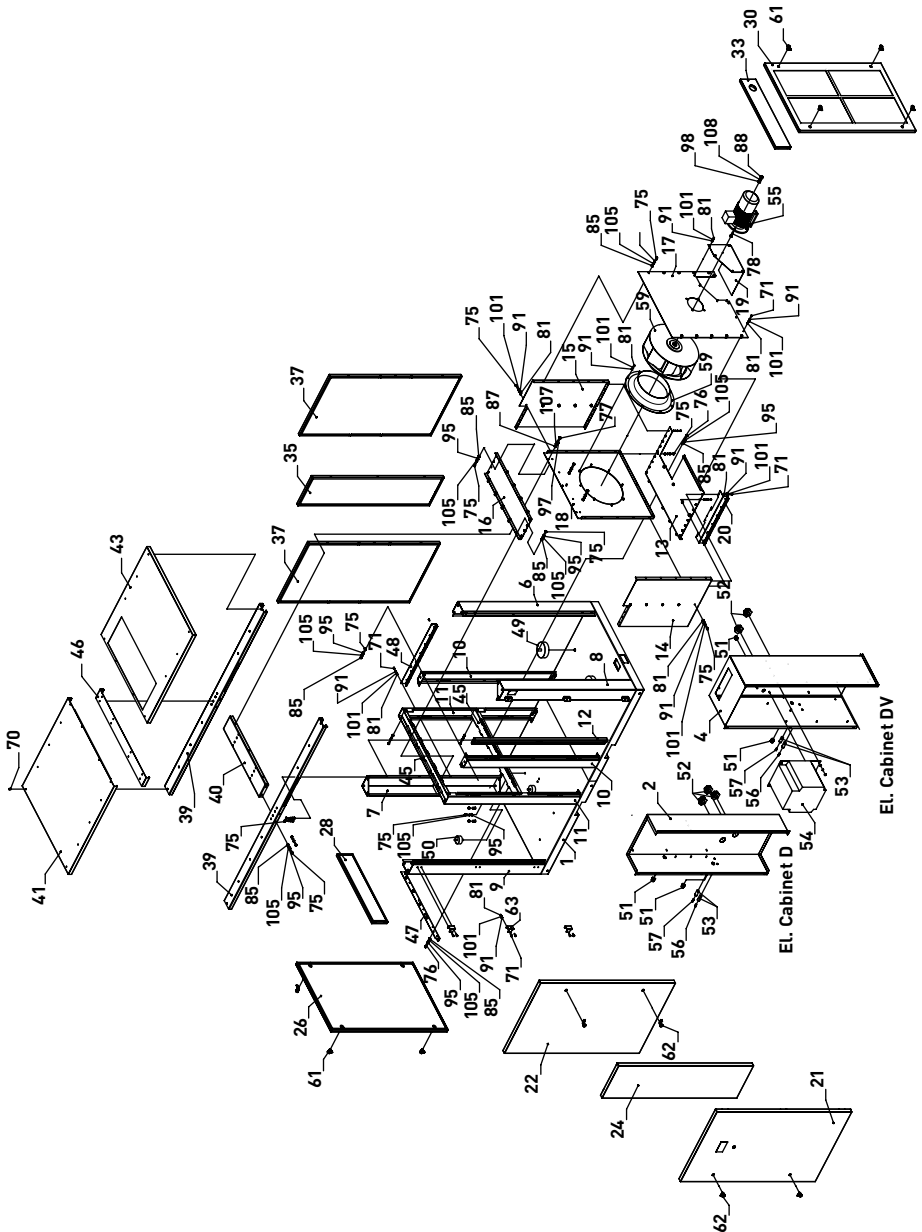

The product type may considerably differ to that displayed in documents.

2. Spare parts list (Price on request)

2.1 Framework

Pos. No.	Artikeln No.	Description	Beschreibung	Описание	D90-08	D90-10
1	80100012	Base plate	Grundplatte	Основание	1	1
2	80800008	El. Cabinet	El. Schrank	Электрорящик	1	1
6	80300034	Support	Stütze	Стойка	1	1
7	80300035	Support	Stütze	Стойка	1	1
8	80300036	Support	Stütze	Стойка	1	1
9	80300037	Support	Stütze	Стойка	1	1
10	80300038	Support	Stütze	Стойка	2	2
11	80300039	Support	Stütze	Стойка	2	2
12	80300040	Support	Stütze	Стойка	1	1
13	84300001	Panel	Platte	Дно	1	1
14	81000043	Panel	Platte	Панель	1	1
15	81000044	Panel	Platte	Панель	1	1
16	81000045	Panel	Platte	Панель	1	1
17	84100002	Wall	Wand	Стенка	1	1
18	84200002	Girder	Stahlträger	Перегородка	1	1
19	81100009	Roof	Deckel	Крышка	1	1
20	84400001	Frame	Rahmen	Лоток	1	1
21	83100004	Door	Tür	Дверь	1	1
22	83100006	Door left	Tür links	Дверь левая	1	1
24	84100017	Panel	Platte	Панель	1	1
26	84100018	Panel	Platte	Панель	1	1
28	84100019	Panel	Platte	Панель	1	1
30	84100020	Panel	Platte	Панель	1	1
33	84100021	Panel	Platte	Панель	1	1
35	84100022	Panel	Platte	Панель	1	1
37	84100023	Panel	Platte	Панель	2	2
39	81700005	Girder	Stahlträger	Балка	2	2
40	81900005	Traverse	Ausleger	Перемычка	1	1
41	81100027	Roof	Deckel	Крыша	1	1
43	81100028	Roof	Deckel	Крыша	1	1
45	81800002	Girder	Stahlträger	Поперечина	2	2
46	81100013	Roof	Deckel	Крыша	1	1
47	84400002	Frame	Rahmen	Лоток	1	1
48	84400003	Frame	Rahmen	Лоток	1	1
49	24100001	Vibration damper	Vibrationsdämpfer	Виброопора	2	2
50	21200001	Vibration damper	Vibrationsdämpfer	Виброопора	2	2
51	33030003	Cable gland	Kabelverschraubung	Ввод пластиковый	2	2
52	33030005	Cable gland	Kabelverschraubung	Ввод пластиковый	3	3