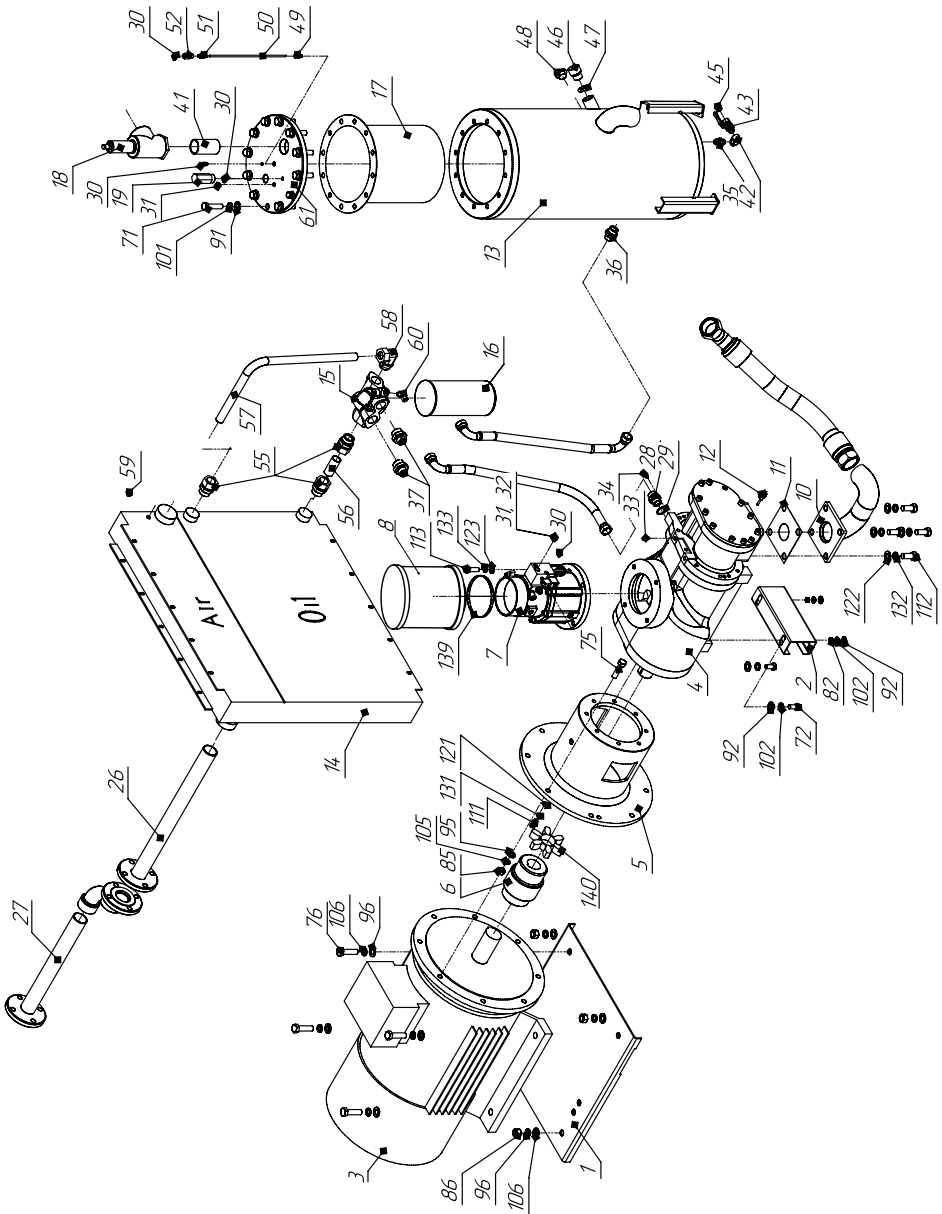

2.2 Mechanical components

Pos. No.	Artikeln No.	Description	Beschreibung	Описание	D75-08	D75-10
1	80200015	Baseframe	Grundrahmen	Мотор-база	1	1
2	81500032	Damper	Dämpfer	Опора винтовой пары	1	1
3	31130012	Electric motor	Elektromotor	Электродвигатель	1	1
4	21900039-1	Screw air end	Schraubenblock	Пара винтовая		1
4a	21900039-2	Screw air end	Schraubenblock	Пара винтовая	1	
5	24210013	Bellhousing	Kupplungsglocke	Колокол	1	1
6	24190050	Coupling	Kupplung	Муфта	1	1
7	21500013	Intake valve	Saugventil	Клапан всасывающий	1	1
8	25060003	Air filter	Luftfilter	Фильтр воздушный	1	1
10	81600054	Hose	Scharnier	Нагнетательный патрубок	1	1
11	90403044	Seal	Dichtung Flansch	Прокладка	1	1
12	32010017	Sensor	Temperaturfühler	Датчик температуры	1	1
13	80900033	Oil separation tank	Ölabscheiderbehälter	Бак сепаратор	1	1
14	24010002	Heat exchanger	Wärmeaustauscher	Радиатор	1	1
15	24120001	Thermostatic valve	Thermostatisches Ventil	Блок масляный	1	1
16	24040001	Oil filter	Öl Filter	Масляный фильтр	1	1
17	24050001	Oil-Air Separator	Ölabscheider	Элемент сепарационный	1	1
18	24030003	Minimum pressure valve	Mindestdruckventil	Клапан минимального давления	1	1
19	24150001	Safety valve	Sicherheitsventil	Клапан предохранительный	1	
19a	21720001	Safety valve	Sicherheitsventil	Клапан предохранительный		1
26	82000021	Pipe	Hydraulikrohr	Труба сварная	1	1
27	82000100	Pipe	Hydraulikrohr	Труба выхода воздуха	1	1
28	51400047	straight adapter	Adapter gerade	Фитинг	1	1
30	51900023	straight adapter	Adapter gerade	Фитинг	2	2
31	51900022	straight adapter	Adapter gerade	Фитинг	2	2
32	52130001	straight adapter	Adapter gerade	Футорка	1	1
33	51900008	straight adapter	Adapter gerade	Фитинг	1	1
34	51900021	straight adapter	Adapter gerade	Фитинг	1	1
35	51400006	straight adapter	Adapter gerade	Фитинг	1	1