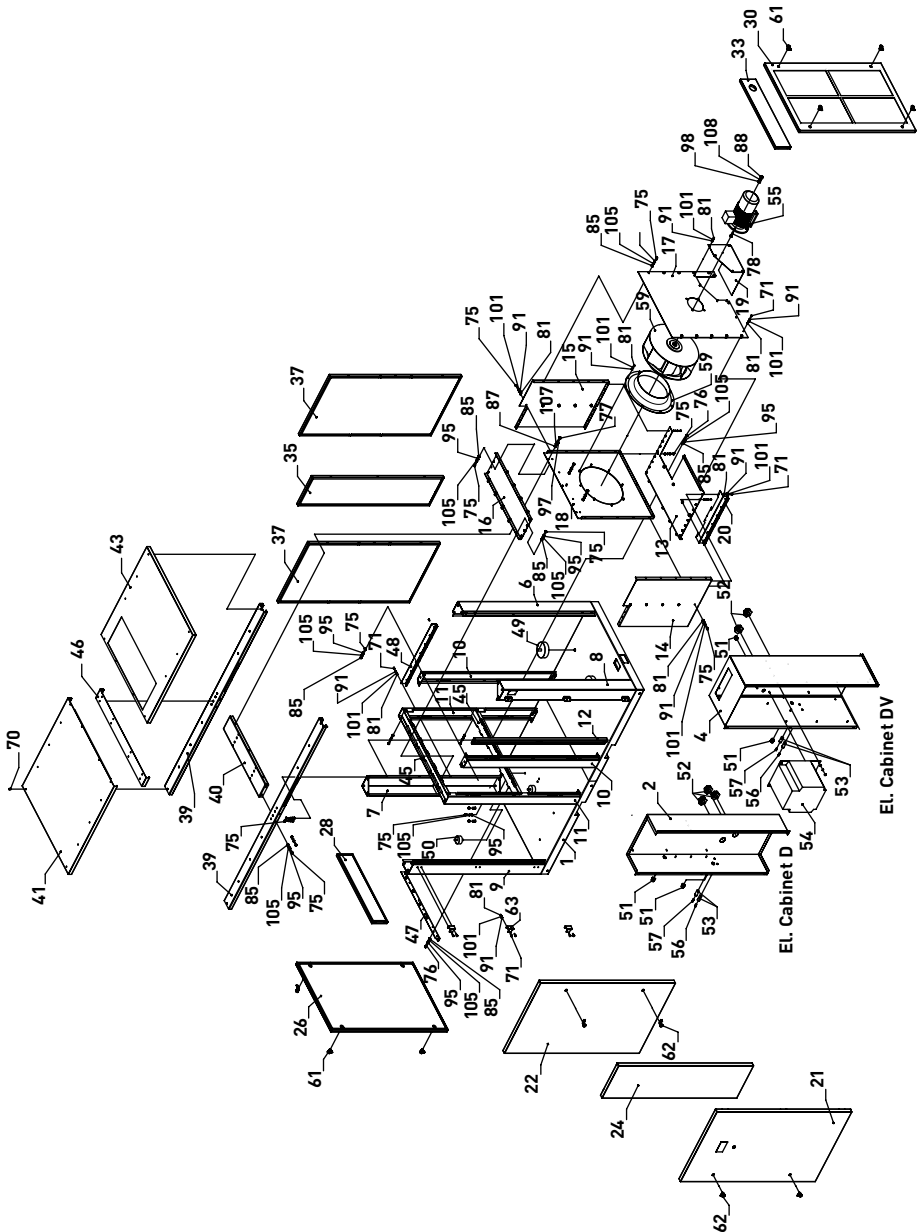

The product type may considerably differ to that displayed in documents.

2. Spare parts list (Price on request)

2.1 Framework

Pos. No.	Artikeln No.	Description	Beschreibung	Описание	D75-08	D75-10
1	80100012	Base plate	Grundplatte	Основание	1	1
2	80800008	El. Cabinet	El. Schrank	Электрорящик	1	1
6	80300034	Support	Stütze	Стойка	1	1
7	80300035	Support	Stütze	Стойка	1	1
8	80300036	Support	Stütze	Стойка	1	1
9	80300037	Support	Stütze	Стойка	1	1
10	80300038	Support	Stütze	Стойка	2	2
11	80300039	Support	Stütze	Стойка	2	2
12	80300040	Support	Stütze	Стойка	1	1
13	84300001	Panel	Platte	Дно	1	1
14	81000043	Panel	Platte	Панель	1	1
15	81000044	Panel	Platte	Панель	1	1
16	81000045	Panel	Platte	Панель	1	1
17	84100002	Wall	Wand	Стенка	1	1
18	84200002	Girder	Stahlträger	Перегородка	1	1
19	81100009	Roof	Deckel	Крышка	1	1
20	84400001	Frame	Rahmen	Лоток	1	1
21	83100004	Door	Tür	Дверь	1	1
22	83100006	Door left	Tür links	Дверь левая	1	1
24	84100017	Panel	Platte	Панель	1	1
26	84100018	Panel	Platte	Панель	1	1
28	84100019	Panel	Platte	Панель	1	1
30	84100020	Panel	Platte	Панель	1	1
33	84100021	Panel	Platte	Панель	1	1
35	84100022	Panel	Platte	Панель	1	1
37	84100023	Panel	Platte	Панель	2	2
39	81700005	Girder	Stahlträger	Балка	2	2
40	81900005	Traverse	Ausleger	Перемычка	1	1
41	81100027	Roof	Deckel	Крыша	1	1
43	81100028	Roof	Deckel	Крыша	1	1
45	81800002	Girder	Stahlträger	Поперечина	2	2
46	81100013	Roof	Deckel	Крыша	1	1
47	84400002	Frame	Rahmen	Лоток	1	1
48	84400003	Frame	Rahmen	Лоток	1	1
49	24100001	Vibration damper	Vibrationsdämpfer	Виброопора	2	2
50	21200001	Vibration damper	Vibrationsdämpfer	Виброопора	2	2
51	33030003	Cable gland	Kabelverschraubung	Ввод пластиковый	2	2