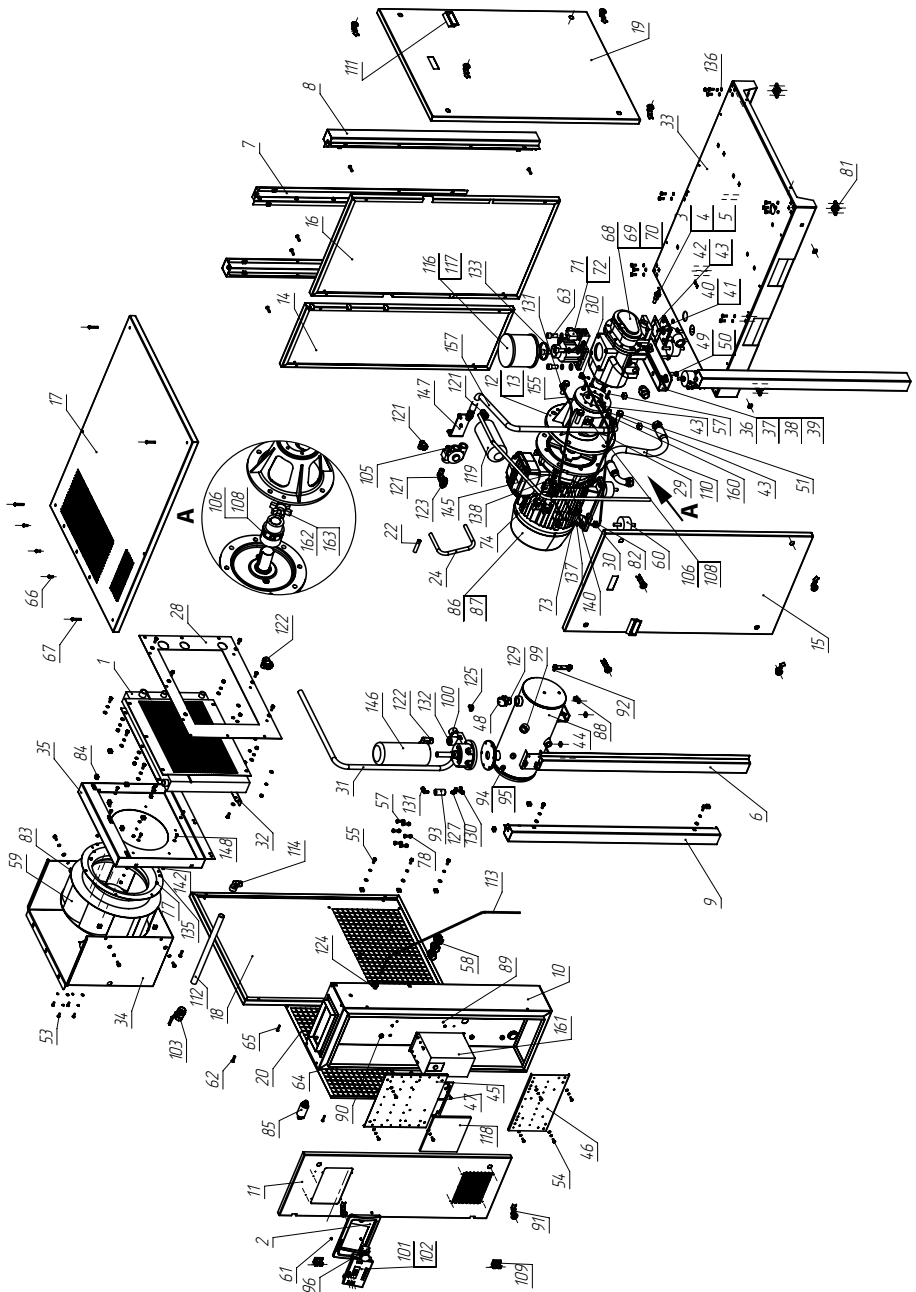

2. Spare parts list (Price on request)

Pos. No.	Artikeln No.	Description	Beschreibung	Описание	D22-08	D22-10
1	21010001	Heat exchanger	Wärmeaustauscher	Радиатор	1	1
2	27070010	Control panel	Platte	Панель	1	1
3	32010017	Sensor	Temperaturfühler	Датчик температуры	1	1
6	80300082	Support Frontside	Stütze vorne	Стойка передняя	1	1
7	80300083	Support Backside	Stütze hinten	Стойка задняя	1	1
8	80300084	Support	Stütze	Стойка	3	3
9	80300085	Support Left Handside	Stütze links	Стойка левая	1	1
10	83400047	El. Cabinet	El. Schrank	Корпус электрощитка	1	1
11	83100060	Door f. El. Cabinet	Tür f. El. Schrank	Дверь электрощитка	1	1
13	24210009	Bellhousing	Kupplungsglocke	Колокол	1	1
14	81000213	Panel	Platte	Панель	1	1
15	81000214	Panel Frontside	Platte vorne	Панель передняя	1	1
16	81000215	Panel Backside	Platte hinten	Панель задняя	1	1
17	81000216	Top panel	Obere Platte	Панель верхняя	1	1
18	81000217	Panel Left Handside	Platte links	Панель левая	1	1
19	81000218	Panel Rightside	Platte rechts	Панель правая	1	1
20	86400020	Filter grid	Filtergitter	Решетка фильтра	1	1
22	82000171	Pipe	Hydraulikrohr	Трубка	1	1
24	82000173	Pipe	Hydraulikrohr	Трубка	1	1
25	82000174	Pipe	Hydraulikrohr	Трубка	1	1
28	83600006	Panel	Platte	Лист радиатора	1	1
29	82000177	Pipe	Hydraulikrohr	Трубка	1	1
30	82000178	Pipe	Hydraulikrohr	Трубка	1	1
31	82000179	Pipe	Hydraulikrohr	Трубка	1	1
32	84400012	Frame	Rahmen	Лоток	1	1
33	80100045	Baseframe	Grundrahmen	Основание компрессора	1	1
34	83400049	Fan box	Fan box	Короб вентилятора	1	1
35	84100046	Fan Wall	Fan-Wand	Стенка вентилятора	1	1
37	81500043	Damper	Dämpfer	Опора ВБ	1	1
40	83700014	Flange Outlet	Flansch Ausgang	Выход ВБ	1	1
42	90403060	Seal	Dichtung Flansch	Прокладка	1	1
44	80900029	Oil separation tank	Ölabscheiderbehälter	Бак-сепаратор	1	1
45	81000182	Panel	Platte	Панель	1	1
46	81000183	Panel	Platte	Панель монтажная	1	1
47	83900025	Frame	Rahmen	Рамка	1	1
48	85700003	Plug with Sealing	Stopfen mit Dichtung	Пробка с уплотнением	1	1
50	61111235	Hexagon Screw	Sechskantschraube	Болт	6	6
51	61111660	Hexagon Screw	Sechskantschraube	Болт	4	4