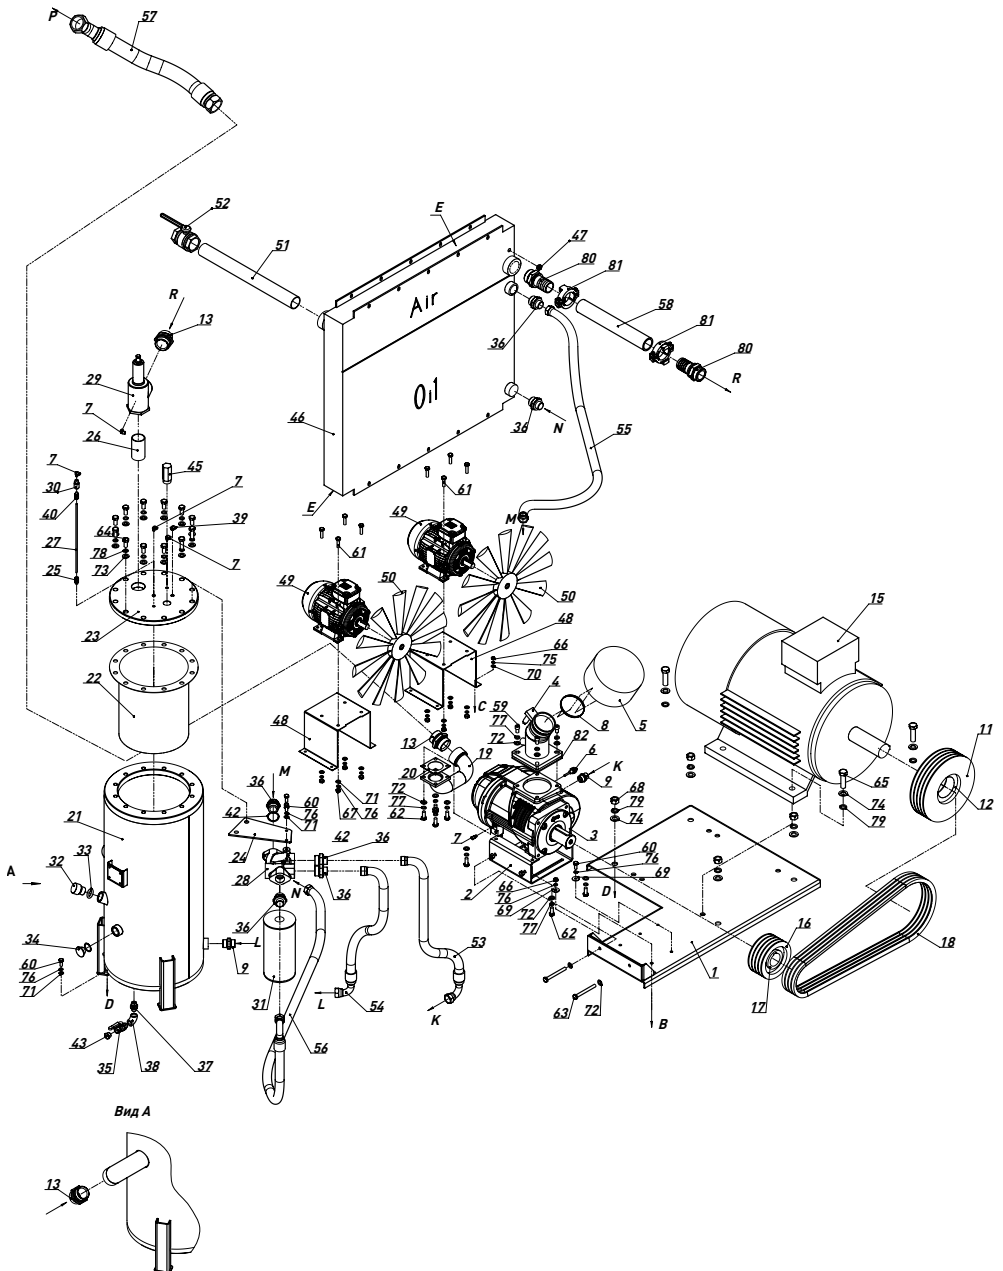

2.2 Mechanical components

Pos. No.	Artikelnr.	Description	Beschreibung	Описание
1	80200010	Support	Stütze	Мотор-база
2	81500026	Console	Konsole	Опора
3	21900009	Screw air end	Schraubenblock	Пара винтовая
4	21500003	Intake valve	Saugventil	Клапан всасывающий
4	21500016	Intake valve	Saugventil	Клапан всасывающий
5	21020006	Air filter	Luftfilter	Фильтр воздушный
6	32010013	Sensor, Temperature	Temperaturfühler	Датчик температуры
7	51100013	Elbow screw connection	Winkel-Drehverschraubung	Фитинг
8	90100004	Hose Clamp	Schlauchklemmen	Хомут
9	51400004	Straight adapter	Adapter gerade	Фитинг
11	21110006	Pulley	Keilriemenscheibe	Шкив
12	21130021	Taper bush	Taperbuchse	Втулка
13	51400009	Straight adapter	Adapter gerade	Фитинг
15	31110007	Electric motor	Elektromotor	Двигатель электрический
16	21123008	Pulley	Keilriemenscheibe	Шкив
17	21130013	Taper bush	Taperbuchse	Втулка
18	21660005	Belt	Schmalkeilriemen	Ремень
19	81600001	Pipe	Rohr	Патрубок
20	90403007	Gasket	Dichtring	Прокладка
21	80900033	Oil separation tank	Ölabscheiderbehälter	Бак-сепаратор
22	24050001	Separator	Separator	Элемент сепарационный
23	80500010	Flange top	Flansch oben	Фланец верхний
24	80600008	Console	Konsole	Кронштейн
25	51900001	Screw Connection	Verschraubung	Фитинг
26	83200009	Threaded pipe	Rohrfitting	Сгон
27	70240002	Pipe	Hydraulikrohr	Трубка
28	24120001	Thermostatic valve	Thermostatisches Ventil	Блок масляный
29	24030003	Minimum pressure valve	Mindestdruckventil	Клапан минимального давления
30	24060001	Sight glass with check valve	Sichtglas	Клапан обратный
31	24040001	Oil filter	Öl Filter	Фильтр масляный
32	90500003	Plug with Sealing	Stopfen	Пробка с уплотнением
33	60500002	O-Ring	O-Ring	Кольцо уплотнительное резиновое
34	90500006	Visual level with glass	Sichtglas	Глазок смотровой
35	52140004	Ball valve	Kugelhahn	Кран шаровый
36	51400012	Straight adapter	Adapter gerade	Фитинг
37	51400006	Straight adapter	Adapter gerade	Фитинг
38	51800001	Elbow	Knie	Угольник