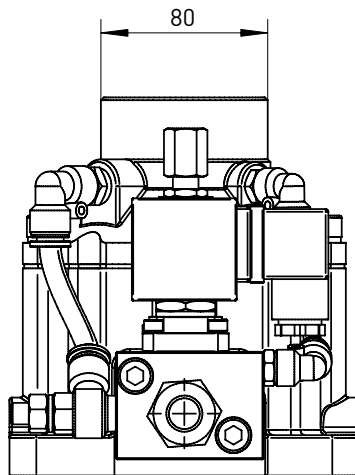

Intake valve
art. 21500016
(air filter art. 21020006)