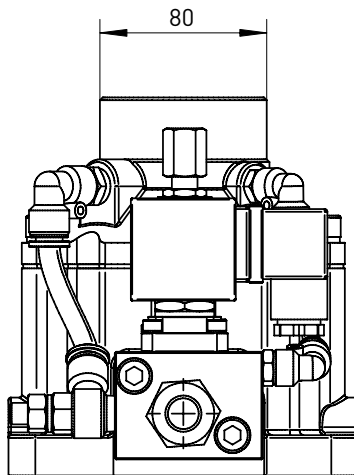

Intake valve
art. 21500016
(air filter art. 21020006)