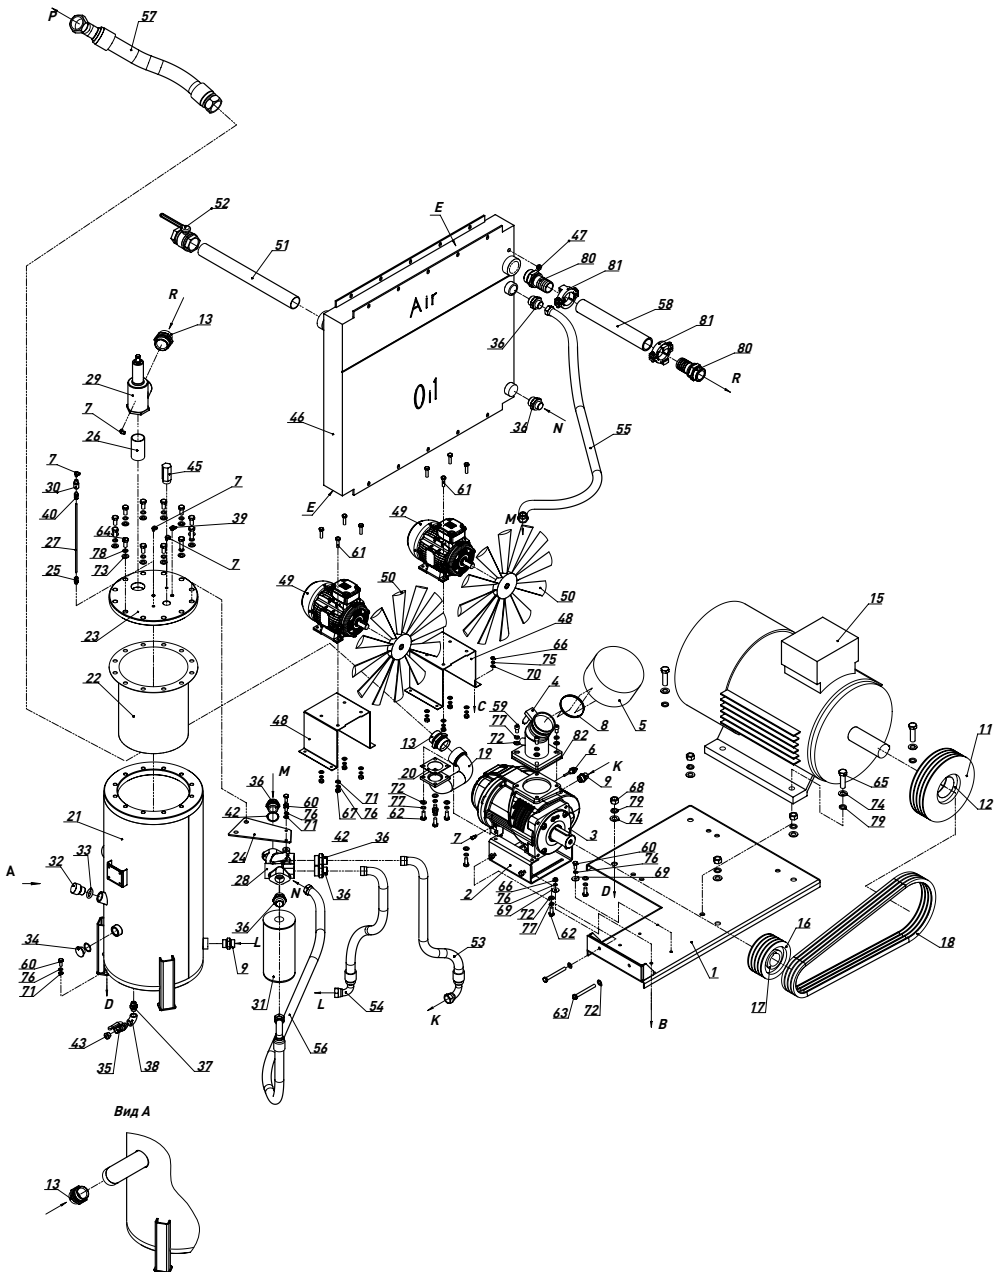

2.2 Mechanical components

Pos. No.	Artikelle No.	Description	Beschreibung	Описание
1	80200010	Support	Stütze	Мотор-база
2	81500026	Console	Konsole	Опора
3	21900009	Screw air end	Schraubenblock	Пара винтовая
4	21500003	Intake valve	Saugventil	Клапан всасывающий
4	21500016	Intake valve	Saugventil	Клапан всасывающий
5	21020006	Air filter	Luftfilter	Фильтр воздушный
6	32010013	Sensor, Temperature	Temperaturfühler	Датчик температуры
7	51100013	Elbow screw connection	Winkel-Drehverschraubung	Фитинг
8	90100004	Hose Clamp	Schlauchklemmen	Хомут
9	51400004	Straight adapter	Adapter gerade	Фитинг
11	21110006	Pulley	Keilriemenscheibe	Шкив
12	21130021	Taper bush	Taperbuchse	Втулка
13	51400009	Straight adapter	Adapter gerade	Фитинг
15	31110006	Electric motor	Elektromotor	Двигатель электрический
16	21123014	Pulley	Keilriemenscheibe	Шкив
17	21130013	Taper bush	Taperbuchse	Втулка
18	21660006	Belt	Schmalkeilriemen	Ремень
19	81600001	Pipe	Rohr	Патрубок
20	90403007	Gasket	Dichtring	Прокладка
21	80900033	Oil separation tank	Ölabscheiderbehälte	Бак-сепаратор
22	24050001	Separator	Separator	Элемент сепарационный
23	80500010	Flange top	Flansch oben	Фланец верхний
24	80600008	Console	Konsole	Кронштейн
25	51900001	Screw Connection	Verschraubung	Фитинг
26	83200009	Threaded pipe	Rohrfitting	Сгон
27	70240002	Pipe	Hydraulikrohr	Трубка
28	24120001	Thermostatic valve	Thermostatisches Ventil	Блок масляный
29	24030003	Minimum pressure valve	Mindestdruckventil	Клапан минимального давления
30	24060001	Sight glass with check valve	Sichtglas	Клапан обратный
31	24040001	Oil filter	Öl Filter	Фильтр масляный
32	90500003	Plug with Sealing	Stopfen	Пробка с уплотнением
33	60500002	O-Ring	O-Ring	Кольцо уплотнительное резиновое
34	90500006	Visual level with glass	Sitchglas	Глазок смотровой
35	52140004	Ball valve	Kugelhahn	Кран шаровый
36	51400012	Straight adapter	Adapter gerade	Фитинг
37	51400006	Straight adapter	Adapter gerade	Фитинг
38	51800001	Elbow	Knie	Угольник