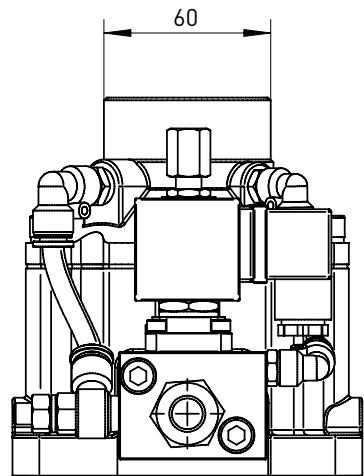

Intake valve
art. 21500017
(air filter art. 21020005)