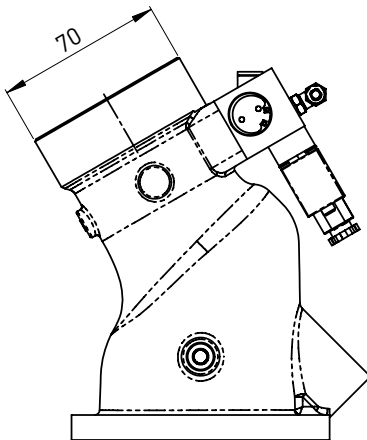

1. Maintenance set and main service components (Price list)

1.1 Maintenance set and main service components

Maintenance set with intake valve Art. 21500017

Article	Description	Beschreibung	Описание
99900764	Maintancekit 500 AV37 - Oil filter - Air filter	Wartungskit 500 AV37 - Ölfilter - Luftfilter	Комплект техобслуживания 500 AV37 - Фильтр масляный - Фильтр воздушный
99900770	Maintancekit 2000 AV37 - Oil filter - Air filter - Oil-Air Separator - Filter plate	Wartungskit 2000 AV37 - Ölfilter - Luftfilter - Ölabscheider - Filterplatte	Комплект техобслуживания 2000 AV37 - Фильтр масляный - Фильтр воздушный - Элемент сепарационный - Фильтр панельный
17120110 (x 2 pc.)	Compressor oil (10 Liter)	Kompressoröl (10 Liter)	Масло (10 литров)

1.2 Intake valve

Intake valve
art. 21500002
(air filter art. 21020002)