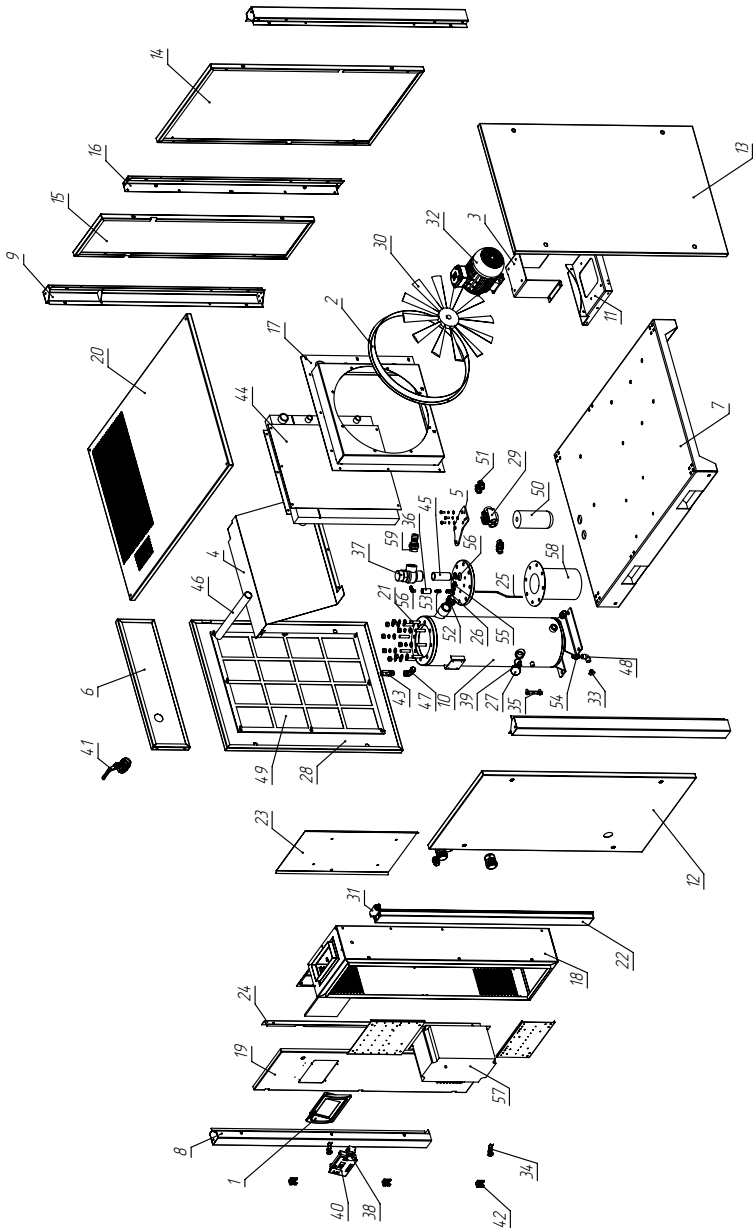

2. Spare parts list (Price on request)

2.1 Framework

Pos. No.	Artikeln No.	Description	Beschreibung	Описание
1	27070010	Control panel	Platte	Панель
2	81300004	Ringshell fan	Ringmantel Lüfter	Обечайка вентилятора
3	80200022	Motor base plate	Motor Grundplatte	Мотор-база
4	80700029	Screen	Schirm	Экран
5	81400039	Flange Panel	Flanschplatte	Пластина
6	81000189	Panel with cable-inlet	Platte mit Kabeleinführung	Панель вывода
7	80100040	Baseframe	Grundrahmen	Основание
8	80300074	Support left	Stütze links	Стойка левая
9	80300075	Support	Stütze	Стойка
10	80900038	Ringshell	Ringmantel	Обечайка
11	81260002	Motor base plate	Motor Grundplatte	Подставка мотора
12	81000190	Panel Top	Platte vorne	Панель передняя
13	81000191	Panel Frontside	Platte rechts	Панель правая
14	81000192	Panel Backside	Platte hinten	Панель задняя
15	81000193	Panel Backside	Platte hinten	Панель задняя
16	80300076	Support Backside	Stütze hinten	Стойка задняя
17	82800009	Shield Heat-Exchanger	Schirm Wärmeaustauscher	Диффузор
18	80800027	El. Cabinet	El. Schrank	Корпус электроящика
19	83100054	Door f. El. Cabinet	Tür f. El. Schrank	Дверь электроящика
20	81100070	Roof	Deckel	Крышка
21	85900001	Screw	Sechskantschraube	Шпилька
22	80300020	Support Center Frontside	Stütze mitte vorne	Стойка промежуточная передняя
23	87000003	Panel	Platte	Теплоизоляция
24	81200017	Bracket	Winkel	Уголок теплоизоляции
25	82000035	Pipe	Hydraulikrohr	Трубка
26	85800001	straight adapter	Adapter gerade	Фитинг
27	85700002	Plug with Sealing	Stopfen mit Dichtung	Пробка
28	81000194	Panel left	Platte links	Панель левая
29	21400004	Thermostatic valve	Thermostatisches	Блок масляный
30	21300005	Axia impeller	Axial-Laufrad	Вентилятор
31	32050001	Sensor, pressure	Drucktransmitter	Датчик давления
32	31210001	Electric motor	Elektromotor	Двигатель электрический
33	51205006	Plug	Stopfen	Заглушка
34	90201001	Lock	Schloss	Замок
35	90500006	Visual level with glass	Sitchglas	Индикатор уровня масла
36	21060001	Valve	Ventil	Клапан
37	21030005	Minimum pressure valve	Mindestdruckventil	Клапан минимального давления