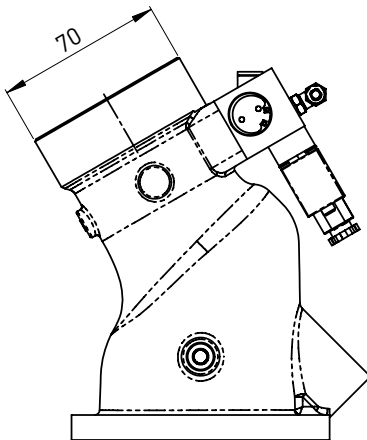

1. Maintenance set and main service components (Price list)

1.1 Maintenance set and main service components

Maintenance set with intake valve Art. 21500017

Article	Description	Beschreibung	Описание
99900763	Maintancekit 500 AV30 - Oil filter - Air filter	Wartungskit 500 AV30 - Ölfilter - Luftfilter	Комплект техобслуживания 500 AV30 - Фильтр масляный - Фильтр воздушный
99900769	Maintancekit 2000 AV30 - Oil filter - Air filter - Oil-Air Separator - Filter plate	Wartungskit 2000 AV30 - Ölfilter - Luftfilter - Ölabscheider - Filterplatte	Комплект техобслуживания 2000 AV30 - Фильтр масляный - Фильтр воздушный - Элемент сепарационный - Фильтр панельный
17120110 (x 2 pc.)	Compressor oil (10 Liter)	Kompressoröl (10 Liter)	Масло (10 литров)

1.2 Intake valve

Intake valve
art. 21500002
(air filter art. 21020002)