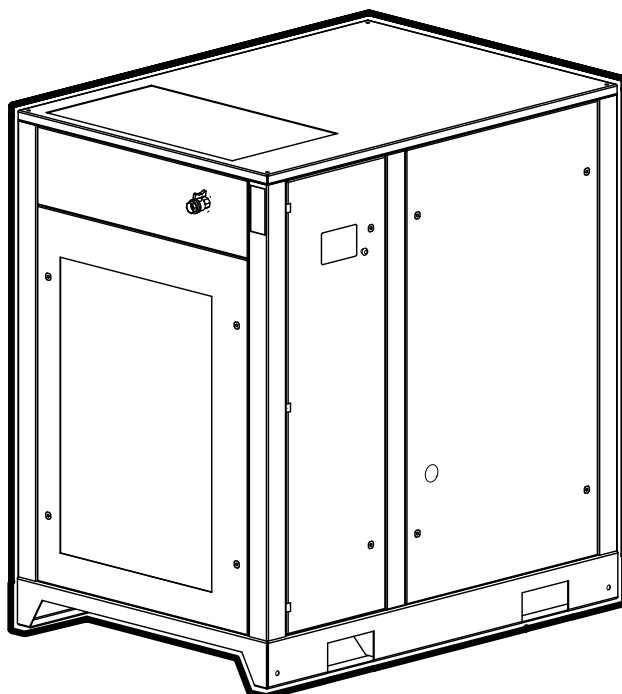

1. Maintenance set and main service components (Price list)

1.1 Maintenance set and main service components

Maintenance set with intake valve Art. 21500017

Article	Description	Beschreibung	Описание
99900763	Maintancekit 500 AV30 - Oil filter - Air filter	Wartungskit 500 AV30 - Ölfilter - Luftfilter	Комплект техобслуживания 500 AV30 - Фильтр масляный - Фильтр воздушный
99900769	Maintancekit 2000 AV30 - Oil filter - Air filter - Oil-Air Separator - Filter plate	Wartungskit 2000 AV30 - Ölfilter - Luftfilter - Ölabscheider - Filterplatte	Комплект техобслуживания 2000 AV30 - Фильтр масляный - Фильтр воздушный - Элемент сепарационный - Фильтр панельный
17120110 (x 2 pc.)	Compressor oil (10 Liter)	Kompressoröl (10 Liter)	Масло (10 литров)