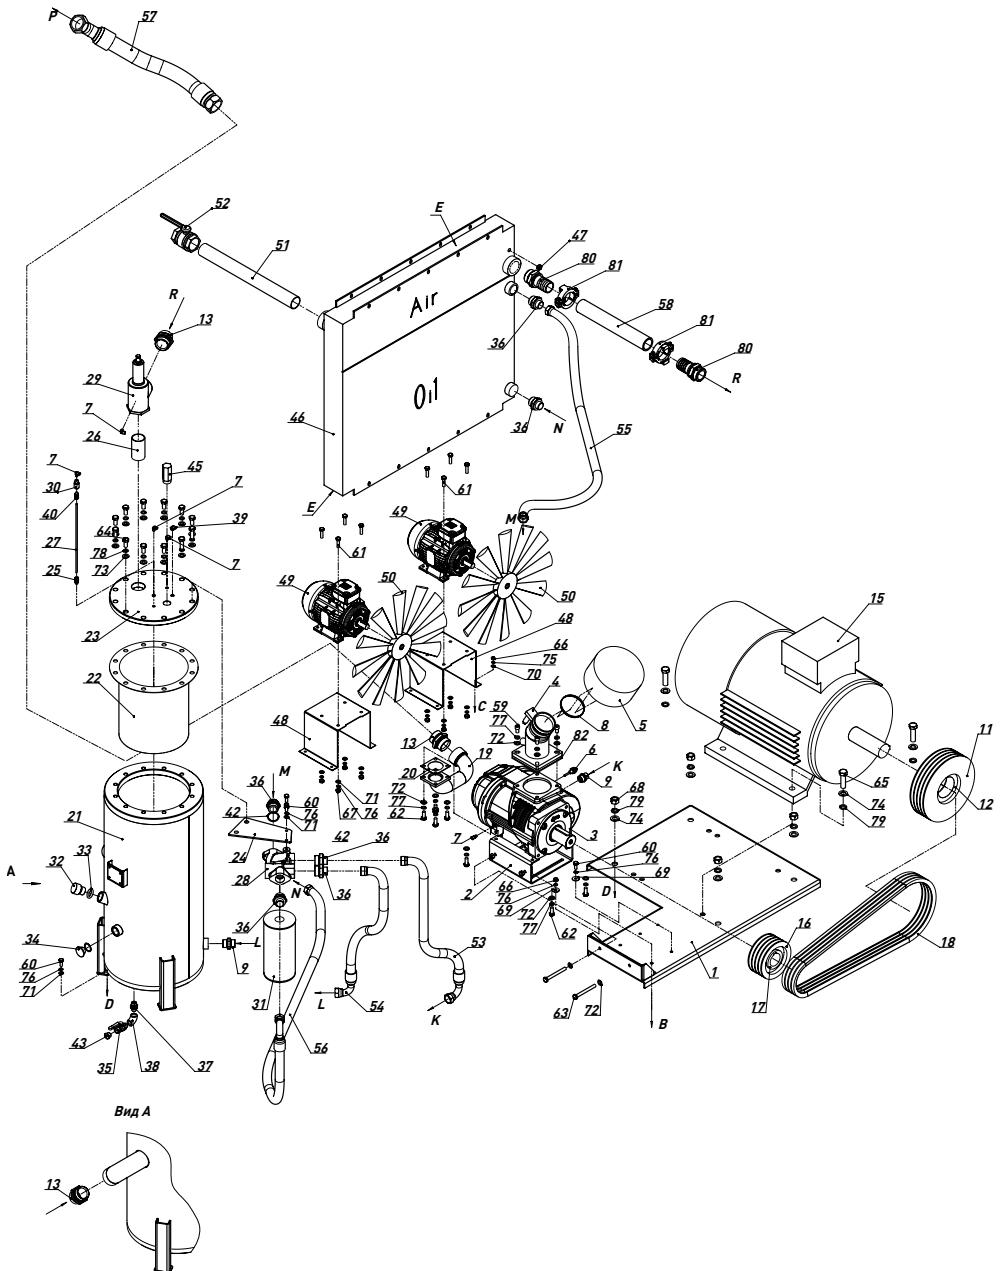

2.2 Mechanical components

Pos. No.	Artikelnr. No.	Description	Beschreibung	Описание
1	80200010	Support	Stütze	Мотор-база
2	81500026	Console	Konsole	Опора
3	21900009	Screw air end	Schraubenblock	Пара винтовая
4	21500003	Intake valve	Saugventil	Клапан всасывающий
4	21500016	Intake valve	Saugventil	Клапан всасывающий
5	21020006	Air filter	Luftfilter	Фильтр воздушный
6	32010013	Sensor, Temperature	Temperaturfühler	Датчик температуры
7	51100013	Elbow screw connection	Winkel-Drehverschraubung	Фитинг
8	90100004	Hose Clamp	Schlauchklemmen	Хомут
9	51400004	Straight adapter	Adapter gerade	Фитинг
11	21110006	Pulley	Keilriemenscheibe	Шкив
12	21130021	Taper bush	Taperbuchse	Втулка
13	51400009	Straight adapter	Adapter gerade	Фитинг
15	31110007	Electric motor	Elektromotor	Двигатель электрический
16	21121014	Pulley 8 bar	Keilriemenscheibe 8 bar	Шкив 8 бар
16	21122014	Pulley 10 bar	Keilriemenscheibe 10 bar	Шкив 10 бар
16	21123008	Pulley 13 bar	Keilriemenscheibe 13 bar	Шкив 13 бар
17	21130030	Taper bush 8 bar	Taperbuchse 8 bar	Втулка 8 бар
17	21130030	Taper bush 10 bar	Taperbuchse 10 bar	Втулка 10 бар
17	21130013	Taper bush 13 bar	Taperbuchse 13 bar	Втулка 13 бар
18	21660005	Belt	Schmalkeilriemen	Ремень
19	81600001	Pipe	Rohr	Патрубок
20	90403007	Gasket	Dichtring	Прокладка
21	80900033	Oil separation tank	Ölabscheiderbehälte	Бак-сепаратор
22	24050001	Separator	Separator	Элемент сепарационный
23	80500010	Flange top	Flansch oben	Фланец верхний
24	80600008	Console	Konsole	Кронштейн
25	51900001	Screw Connection	Verschraubung	Фитинг
26	83200009	Threaded pipe	Rohrfitting	Сгон
27	70240002	Pipe	Hydraulikrohr	Трубка
28	24120001	Thermostatic valve	Thermostatisches Ventil	Блок масляный
29	24030003	Minimum pressure valve	Mindestdruckventil	Клапан минимального давления
30	24060001	Sight glass with check valve	Sichtglas	Клапан обратный
31	24040001	Oil filter	Öl Filter	Фильтр масляный
32	90500003	Plug with Sealing	Stopfen	Пробка с уплотнением
33	60500002	O-Ring	O-Ring	Кольцо уплотнительное резиновое
34	90500006	Visual level with glass	Sichtglas	Глазок смотровой