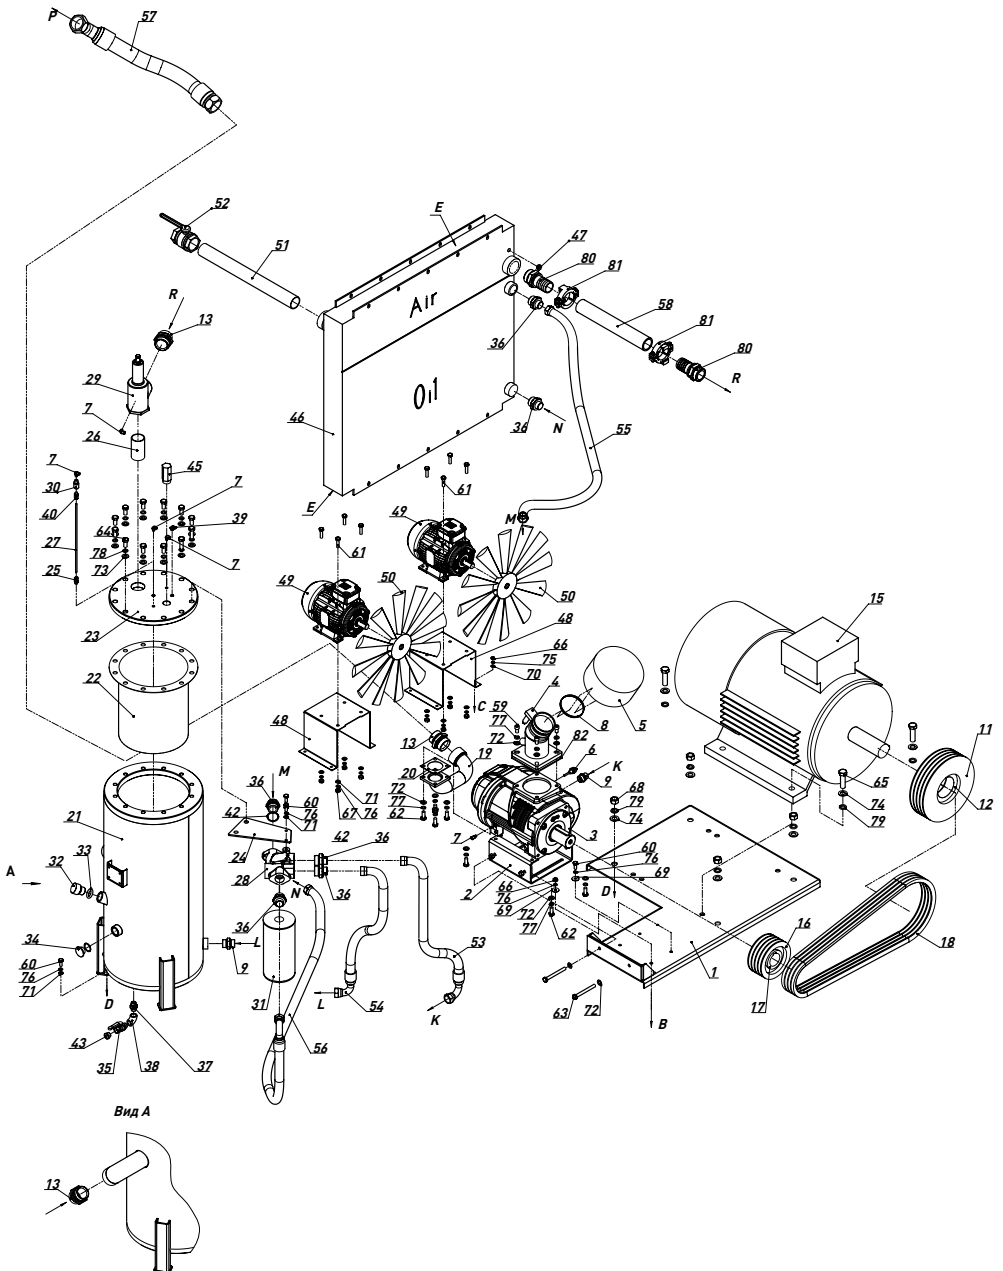

2.2 Mechanical components

Pos. No.	Artikelnr. No.	Description	Beschreibung	Описание
1	80200010	Support	Stütze	Мотор-база
2	81500026	Console	Konsole	Опора
3	21900009	Screw air end	Schraubenblock	Пара винтовая
4	21500003	Intake valve	Saugventil	Клапан всасывающий
4	21500016	Intake valve	Saugventil	Клапан всасывающий
5	21020006	Air filter	Luftfilter	Фильтр воздушный
6	32010013	Sensor, Temperature	Temperaturfühler	Датчик температуры
7	51100013	Elbow screw connection	Winkel-Drehverschraubung	Фитинг
8	90100004	Hose Clamp	Schlauchklemmen	Хомут
9	51400004	Straight adapter	Adapter gerade	Фитинг
11	21110006	Pulley	Keilriemenscheibe	Шкив
12	21130021	Taper bush	Taperbuchse	Втулка
13	51400009	Straight adapter	Adapter gerade	Фитинг
15	31110006	Electric motor	Elektromotor	Двигатель электрический
16	21121013	Pulley 8 bar	Keilriemenscheibe 8 bar	Шкив 8 бар
16	21122015	Pulley 10 bar	Keilriemenscheibe 10 bar	Шкив 10 бар
16	21123014	Pulley 13 bar	Keilriemenscheibe 13 bar	Шкив 13 бар
17	21130013	Taper bush	Taperbuchse	Втулка
18	21660005	Belt 8 bar	Schmalkeilriemen 8 bar	Ремень 8 бар
18	21660006	Belt 10 bar	Schmalkeilriemen 10 bar	Ремень 10 бар
18	21660006	Belt 13 bar	Schmalkeilriemen 13 bar	Ремень 13 бар
19	81600001	Pipe	Rohr	Патрубок
20	90403007	Gasket	Dichtring	Прокладка
21	80900033	Oil separation tank	Ölabscheiderbehälte	Бак-сепаратор
22	24050001	Separator	Separator	Элемент сепарационный
23	80500010	Flange top	Flansch oben	Фланец верхний
24	80600008	Console	Konsole	Кронштейн
25	51900001	Screw Connection	Verschraubung	Фитинг
26	83200009	Threaded pipe	Rohrfitting	Сгон
27	70240002	Pipe	Hydraulikrohr	Трубка
28	24120001	Thermostatic valve	Thermostatisches Ventil	Блок масляный
29	24030003	Minimum pressure valve	Mindestdruckventil	Клапан минимального давления
30	24060001	Sight glass with check valve	Sichtglas	Клапан обратный
31	24040001	Oil filter	Öl Filter	Фильтр масляный
32	90500003	Plug with Sealing	Stopfen	Пробка с уплотнением
33	60500002	O-Ring	O-Ring	Кольцо уплотнительное резиновое
34	90500006	Visual level with glass	Sichtglas	Глазок смотровой