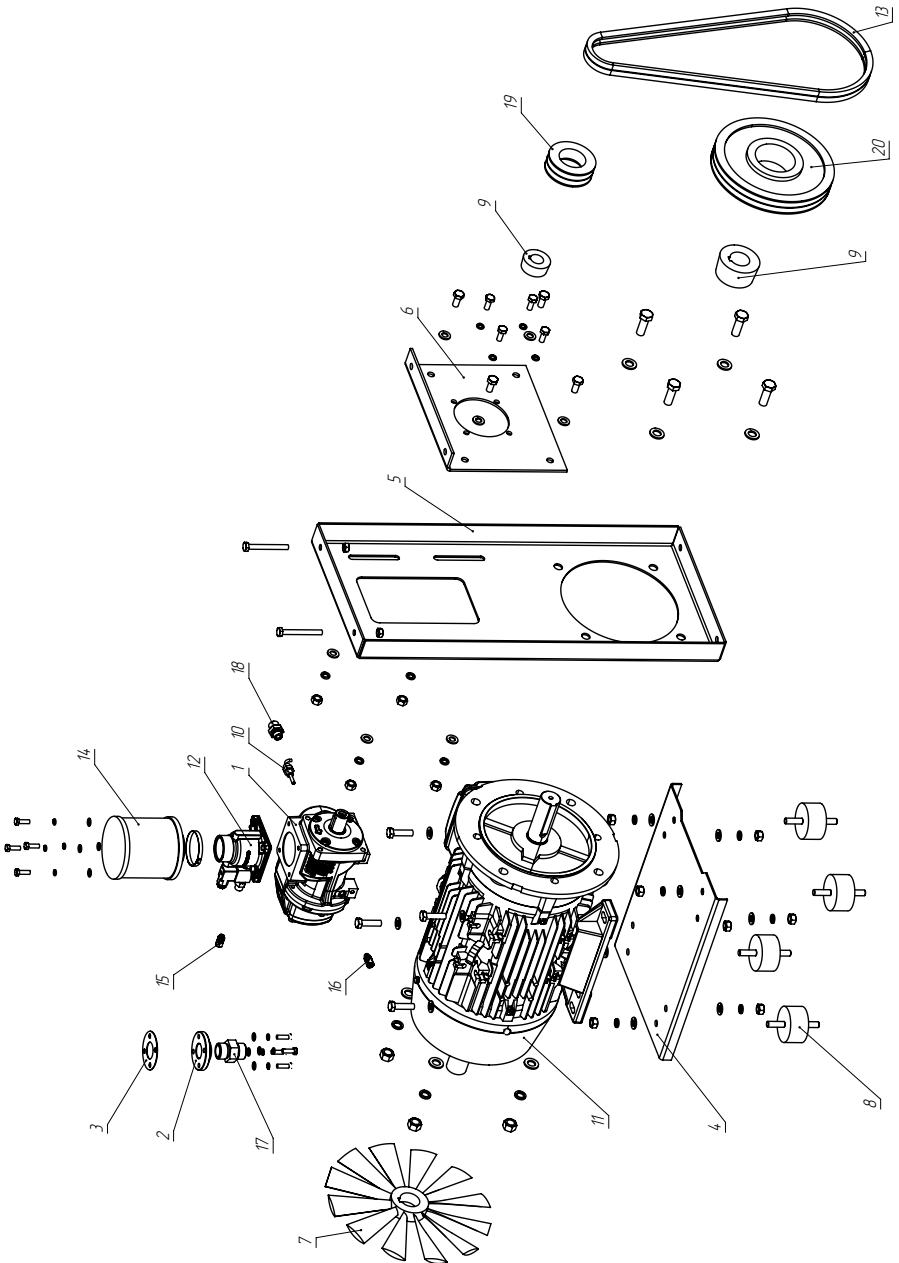

2.2 Mechanical components

Pos. No	Artikelle No.	Description	Beschreibung	Описание	A22-08	A22-10	A22-13
1	21900012	Screw air	Schraubenblock	Винтовой блок	1	1	1
2	80500004	Flange Outlet	Flansch Ausgang	Фланец выхода	1	1	1
3	90403010	Seal	Dichtung	Прокладка	1	1	1
4	80200004	Motor base plate	Motor-Grundplatte	Мотор база	1	1	1
5	80400004	Support	Stütze	Суппорт	1	1	1
6	80600004	Console	Konsole	Кронштейн	1	1	1
7	21300004	Axia impeller	Axial-Laufrad	Вентилятор	1	1	1
8	21200003	Vibration damper	Vibrationsdämpfer	Виброопора	4	4	4
9	21130004	Taper bush	Taperbuchse	Втулка	1	1	1
9	21130010	Taper bush	Taperbuchse	Втулка	1	1	1
10	32010016	Sensor	Temperaturfühler	Датчик температуры	1	1	1
11	31130006	Electric motor	Elektromotor	Двигатель	1	1	1
12	21500017	Intake valve	Saugventil	Клапан всасывающий	1	1	1
13	21650006	Belt	Schmalkeilriemen	Ремень	2		
13	21650026	Belt	Schmalkeilriemen	Ремень		2	
13	21650008	Belt	Schmalkeilriemen	Ремень			2
14	21020005	Air filter	Luftfilter	Фильтр воздушный	1	1	1
15	51100012	Screw connection	Verschraubung	Фитинг	2	2	2
16	51900001	Screw connection	Verschraubung	Фитинг	1	1	1
17	51400028	Screw connection	Verschraubung	Фитинг	2	2	2
18	51400006	Screw connection	Verschraubung	Фитинг	1	1	1
19	21122007	Pulley	Keilriemenscheibe	Шкив	1		
19	21122004	Pulley	Keilriemenscheibe	Шкив		1	
19	21123002	Pulley	Keilriemenscheibe	Шкив			1
20	21121017	Pulley	Keilriemenscheibe	Шкив	1	1	1