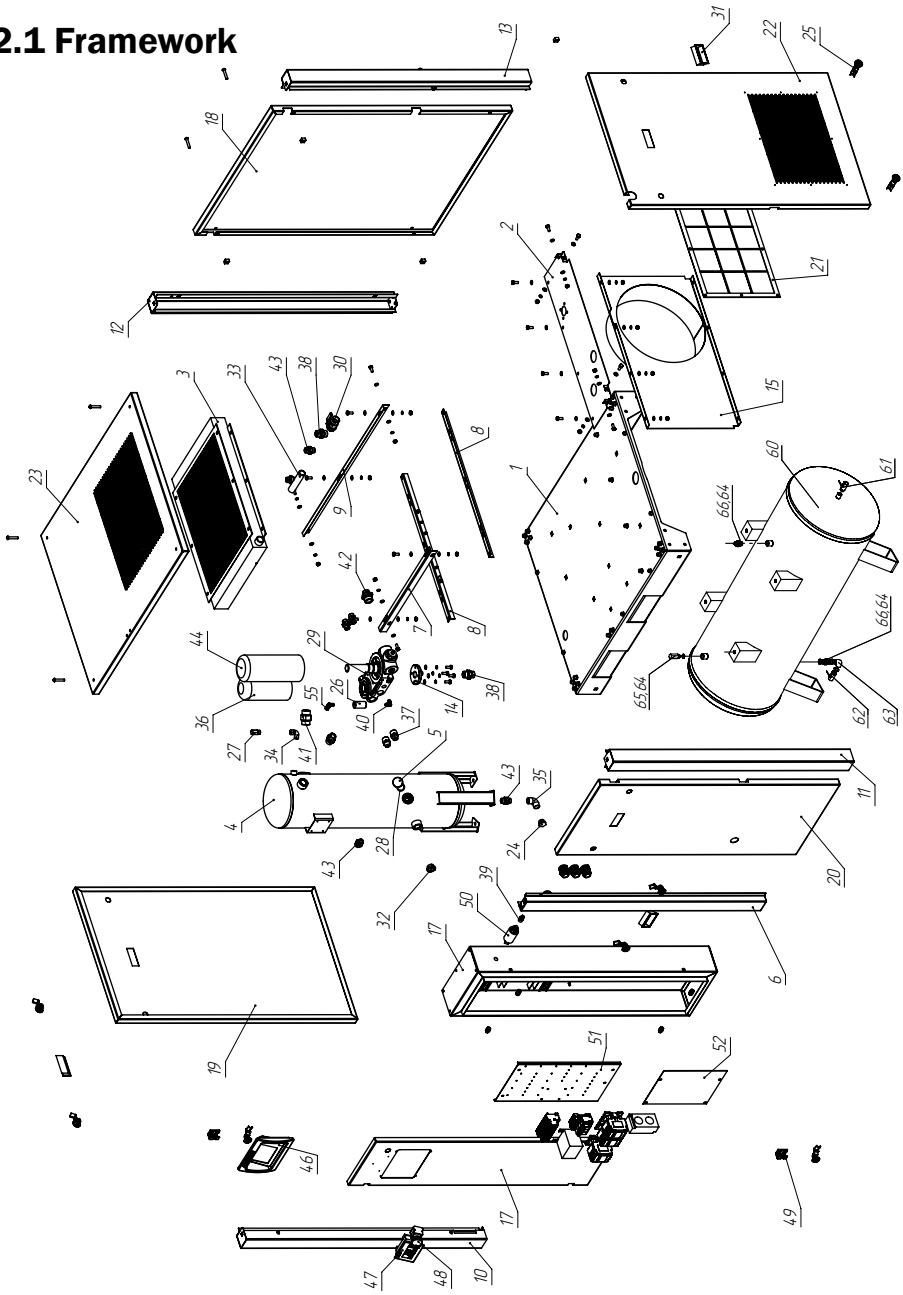

2. Spare parts list (Price on request)

2.1 Framework

Pos. No	Artikele No.	Description	Beschreibung	Описание
1	80100047	Baseframe	Grundrahmen	Основание
2	80700007	Shield	Schirm	Экран
3	21010001	Heat exchanger	Wärmeaustauscher	Радиатор
4	80900022	Oil separation tank	Ölabscheiderbehälter	Бак-сепаратор
5	85700003	Plug with Sealing	Stopfen mit Dichtung	Пробка с уплотнением
6	80300015	Support Middle	Stütze mitte	Стойка промежуточная
7	81200008	Bracket Frontside	Winkel vorne	Уголок передний
8	81200009	Bracket Across	Winkel quer	Уголок поперечный
9	81200010	Bracket Backside	Winkel hinten	Уголок задний
10	80300011	Support Frontside Left	Stütze vorne links	Стойка передняя левая
11	80300012	Support Frontside Right	Stütze vorne rechts	Стойка передняя правая
12	80300013	Support Backside Left	Stütze hinten links	Стойка задняя левая
13	80300014	Support Backside Right	Stütze hinten rechts	Стойка задняя правая
14	80500009	Flange Combination block	Flansch Kombiblock	Фланец комбиблока
15	80700010	Shield	Schirm	Экран вентилятора
17	80800003	El. Cabinet	El. Schrank	Электрощит
18	81000014	Panel Backside	Platte hinten	Панель задняя
19	81000015	Panel Left Handside	Platte links	Панель левая
20	81000016	Panel Frontside	Platte vorne	Панель передняя
21	87100010	Filter plate	Filterplatte	Сетка фильтра
22	81000017	Panel Rightside	Platte rechts	Панель правая
23	81100003	Roof	Deckel	Крышка
24	51205006	Plug	Verschlussstopfen Innenskt	Заглушка
25	90201002	Lock	Schloss	Замок
26	21060001	Valve	Ventil	Клапан
27	21710003	Safety valve 8 bar	Sicherheitsventil 8 bar	Клапан предохранительный 8 bar
27	21720003	Safety valve 11 bar	Sicherheitsventil 11 bar	Клапан предохранительный 11 bar
27	21730003	Safety valve 14 bar	Sicherheitsventil 14 bar	Клапан предохранительный 14 bar
28	60500001	O-Ring	O-Ring	Кольцо резиновое
29	21800008	Combination Block	Kombiblock	Комбиблок
30	52140006	Ball valve	Kugelhahn	Кран
31	90204012	Knob	Griff	Ручка пластиковая
32	90500002	Visual level	Sichtglas	Смотровой глазок
33	73120120	Pipe	Hydraulikrohr	Труба