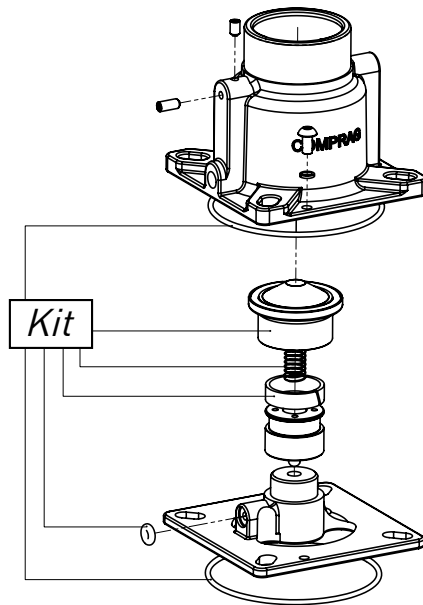

Article	Description	Beschreibung	Описание
21804001	Maintenance kit A	Wartungssatz A	Комплект ремонтный A
21804002	Maintenance kit B	Wartungssatz B	Комплект ремонтный B
21804003	Maintenance kit C	Wartungssatz C	Комплект ремонтный C
21804006	Maintenance kit D	Wartungssatz D	Комплект ремонтный D

1.3 Maintenance kit, Intake valve

Article	Description	Beschreibung	Описание
21500151	Maintenance kit, Intake valve	Wartungssatz, Saugventil	Комплект ремонтный, Всасывающий клапан