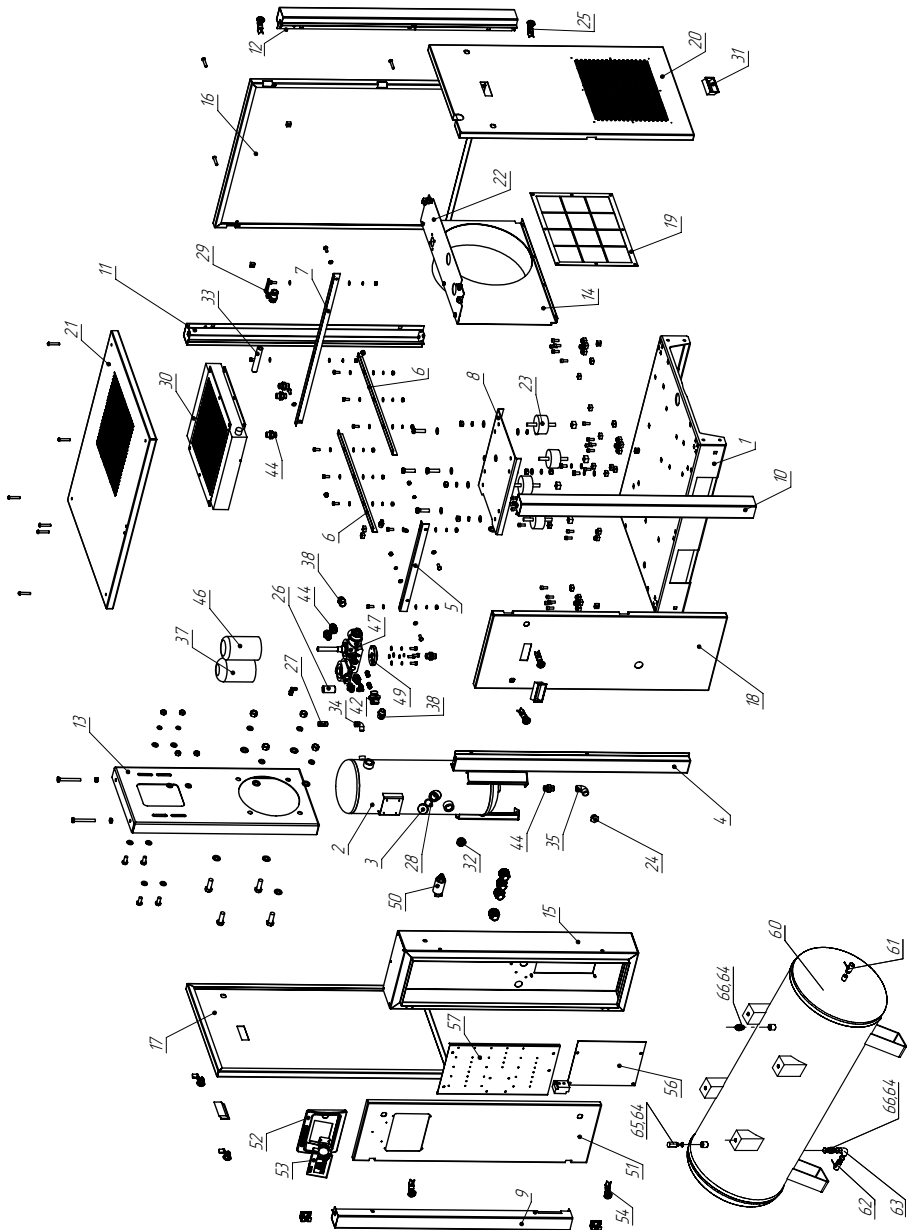

2.1 Framework

Pos. No.	Artikeln No.	Description	Beschreibung	Описание
1	80100048	Baseframe	Grundrahmen	Основание
2	80900003	Oil separation tank	Ölabscheiderbehälter	Бак-сепаратор
3	85700003	Plug with Sealing	Stopfen mit Dichtung	Пробка с уплотнением
4	80300010	Support Middle	Stütze mitte	Стойка промежуточная
5	81200005	Bracket Frontside	Winkel vorne	Уголок передний
6	81200006	Bracket Across	Winkel quer	Уголок поперечный
7	81200007	Bracket Backside	Winkel hinten	Уголок задний
8	80200002	Motor base plate	Motor Grundplatte	Мотор база
9	80300006	Support Frontside Left	Stütze vorne links	Стойка передняя левая
10	80300007	Support Frontside Right	Stütze vorne rechts	Стойка передняя правая
11	80300008	Support Backside Left	Stütze hinten links	Стойка задняя левая
12	80300009	Support Backside Right	Stütze hinten rechts	Стойка задняя правая
13	80400002	Support	Stütze	Суппорт
14	80700005	Shield	Schirm	Экран вентилятора
15	80800002	El. Cabinet	El. Schrank	Электроящик
16	81000007	Panel Backside	Platte hinten	Панель задняя
17	81000008	Panel Left Handside	Platte links	Панель левая
18	81000013	Panel Frontside	Platte vorne	Панель передняя
19	87100009	Filter plate	Filterplatte	Сетка фильтра
20	81000010	Panel Rightside	Platte rechts	Панель правая
21	81100002	Roof	Deckel	Крышка
22	80700018	Shield	Schirm	Экран
23	21200003	Vibration damper	Vibrationsdämpfer	Виброопора
24	51205006	Plug	Verschlussstopfen Innenskt	Заглушка
25	90201002	Lock	Schloss	Замок
26	21060001	Valve	Ventil	Клапан
27	21710003	Safety valve 8 bar	Sicherheitsventil 8 bar	Клапан предохранительный 8 бар
27	21720003	Safety valve 11 bar	Sicherheitsventil 11 bar	Клапан предохранительный 11 бар
27	21730003	Safety valve 14 bar	Sicherheitsventil 14 bar	Клапан предохранительный 14 бар
28	60500001	O-Ring	O-Ring	Кольцо резиновое
29	52140009	Ball valve	Kugelhahn	Кран
30	21010004	Heat exchanger	Wärmeaustauscher	Радиатор
31	90204012	Knob	Griff	Ручка
32	90500002	Visual level	Sichtglas	Смотровой глазок
33	73115120	Pipe	Hydraulikrohr	Труба