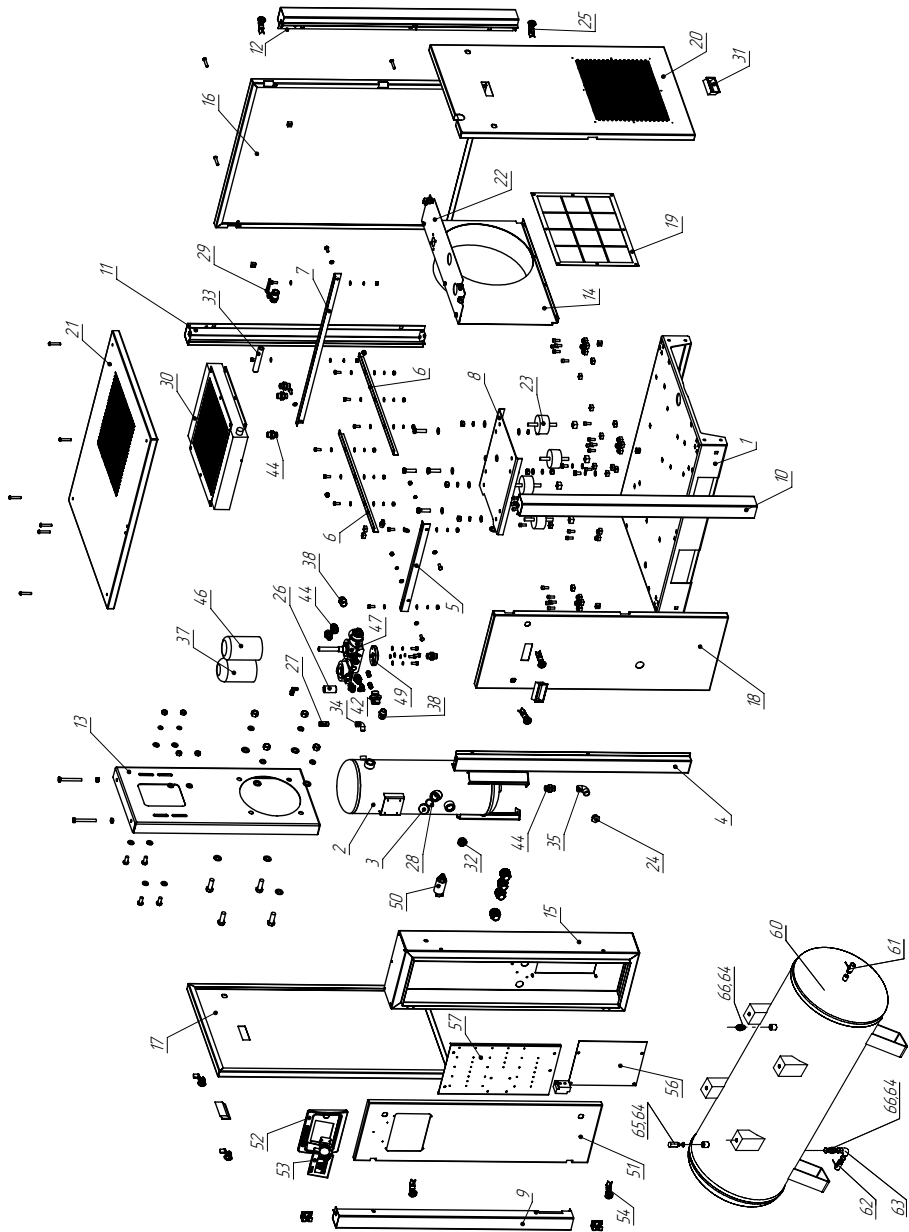

2.1 Framework

Pos. No.	Artikele No.	Description	Beschreibung	Описание
1	80100048	Baseframe	Grundrahmen	Основание
2	80900003	Oil separation tank	Ölabscheiderbehälter	Бак-сепаратор
3	85700003	Plug with Sealing	Stopfen mit Dichtung	Пробка с уплотнением
4	80300010	Support Middle	Stütze mitte	Стойка промежуточная
5	81200005	Bracket Frontside	Winkel vorne	Уголок передний
6	81200006	Bracket Across	Winkel quer	Уголок поперечный
7	81200007	Bracket Backside	Winkel hinten	Уголок задний
8	80200002	Motor base plate	Motor Grundplatte	Мотор база
9	80300006	Support Frontside Left	Stütze vorne links	Стойка передняя левая
10	80300007	Support Frontside Right	Stütze vorne rechts	Стойка передняя правая
11	80300008	Support Backside Left	Stütze hinten links	Стойка задняя левая
12	80300009	Support Backside Right	Stütze hinten rechts	Стойка задняя правая
13	80400002	Support	Stütze	Суппорт
14	80700005	Shield	Schirm	Экран вентилятора
15	80800002	El. Cabinet	El. Schrank	Электроящик
16	81000007	Panel Backside	Platte hinten	Панель задняя
17	81000008	Panel Left Handside	Platte links	Панель левая
18	81000013	Panel Frontside	Platte vorne	Панель передняя
19	87100009	Filter plate	Filterplatte	Сетка фильтра
20	81000010	Panel Rightside	Platte rechts	Панель правая
21	81100002	Roof	Deckel	Крышка
22	80700018	Shield	Schirm	Экран
23	21200003	Vibration damper	Vibrationsdämpfer	Виброопора
24	51205006	Plug	Verschlussstopfen Innenskt	Заглушка
25	90201002	Lock	Schloss	Замок
26	21060001	Valve	Ventil	Клапан
27	21710003	Safety valve 8 bar	Sicherheitsventil 8 bar	Клапан предохранительный 8 бар
27	21720003	Safety valve 11 bar	Sicherheitsventil 11 bar	Клапан предохранительный 11 бар
27	21730003	Safety valve 14 bar	Sicherheitsventil 14 bar	Клапан предохранительный 14 бар
28	60500001	O-Ring	O-Ring	Кольцо резиновое
29	52140009	Ball valve	Kugelhahn	Кран
30	21010004	Heat exchanger	Wärmeaustauscher	Радиатор
31	90204012	Knob	Griff	Ручка
32	90500002	Visual level	Sichtglas	Смотровой глазок
33	73115120	Pipe	Hydraulikrohr	Труба