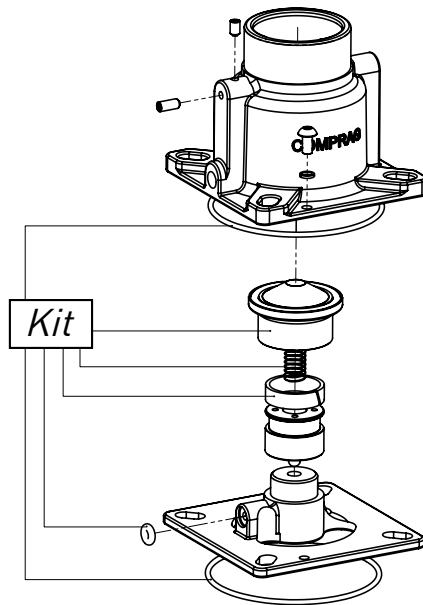

Article	Description	Beschreibung	Описание
21804001	Maintenance kit A	Wartungssatz A	Комплект ремонтный A
21804002	Maintenance kit B	Wartungssatz B	Комплект ремонтный B
21804003	Maintenance kit C	Wartungssatz C	Комплект ремонтный C
21804005	Maintenance kit D	Wartungssatz D	Комплект ремонтный D

1.3 Maintenance kit, Intake valve

Article	Description	Beschreibung	Описание
21500151	Maintenance kit, Intake valve	Wartungssatz, Saugventil	Комплект ремонтный, Всасывающий клапан