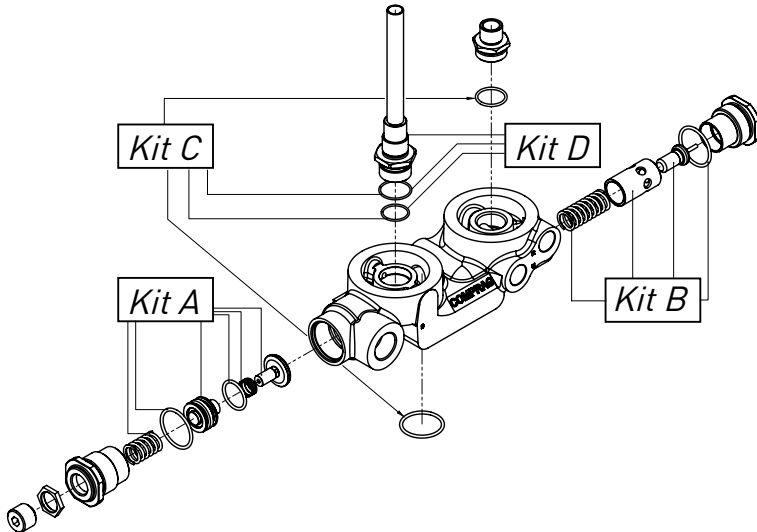

1. Maintenance set and main service components (Price list)

1.1 Maintenance set and main service components

Article	Description	Beschreibung	Описание
99900347	Maintancekit 500 A11/AR11/ARD11 - Oil filter - Air filter	Wartungskit 500 A11/AR11/ARD11 - Ölfilter - Luftfilter	Комплект техобслуживания 500 A11/AR11/ARD11 - Фильтр масляный - Фильтр воздушный
99900358	Maintancekit 2000 A11/AR11/ARD11 - Oil filter - Air filter - Oil-Air Separator - Filter plate	Wartungskit 2000 A11/AR11/ARD11 - Ölfilter - Luftfilter - Ölabscheider - Filterplatte	Комплект техобслуживания 2000 A11/AR11/ARD11 - Фильтр масляный - Фильтр воздушный - Элемент сепарационный - Фильтр панельный
17120105	Compressor oil (5 Liter)	Kompressoröl (5 Liter)	Масло (5 литров)

1.2 Maintenance kit, Combination Block

© Comprac ®. All rights reserved.

No part of the text and /or diagram may be reprinted or used without the prior written permission of Comprac.

The manufacturer reserves the right to make changes to a product design in order to enhance its technological and operational parameters without notifying the user.

The product type may considerably differ to that displayed in documents.