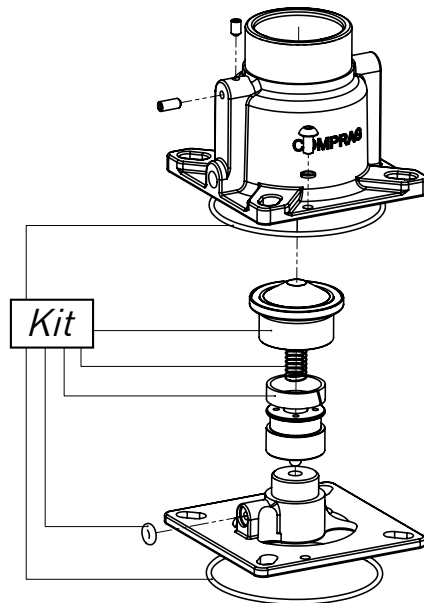

Article	Description	Beschreibung	Описание
21804001	Maintenance kit A	Wartungssatz A	Комплект ремонтный A
21804002	Maintenance kit B	Wartungssatz B	Комплект ремонтный B
21804003	Maintenance kit C	Wartungssatz C	Комплект ремонтный C
21804004	Maintenance kit D	Wartungssatz D	Комплект ремонтный D

1.3 Maintenance kit, Intake valve

Article	Description	Beschreibung	Описание
21500151	Maintenance kit, Intake valve	Wartungssatz, Saugventil	Комплект ремонтный, Всасывающий клапан