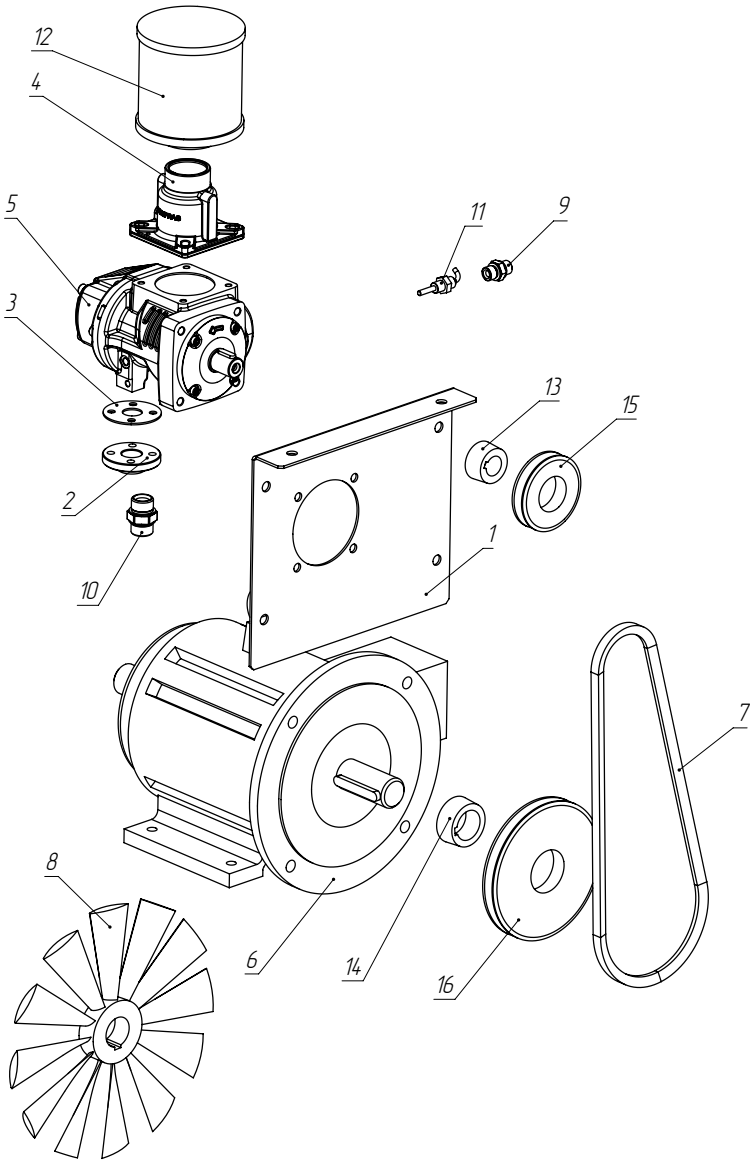

2.2 Mechanical components

Pos. No.	Artikeln No.	Description	Beschreibung	Описание	A7,5-08	A7,5-10	A7,5-13
1	80600001	Console	Konsole	Кронштейн	1	1	1
2	80500001	Flange Outlet	Flansch Ausgang	Фланец выхода	1	1	1
3	90403009	Seal	Dichtung	Прокладка	1	1	1
4	21800150	Intake valve	Saugventil	Всасывающий клапан	1	1	1
5	21900010	Screw air end	Schraubenblock	Винтовой блок	1	1	1
6	31130011	Electric motor	Elektromotor	Электродвигатель	1	1	1
7	21650021	Belt	Schmalkeilriemen	Ремень	1		
7	21650022	Belt	Schmalkeilriemen	Ремень		1	
7	21650023	Belt	Schmalkeilriemen	Ремень			1
8	21300001	Axial-impeller	Axial-Laufrad	Вентилятор	1	1	1
9	51400015	Screw connection	Verschraubung	Фитинг	1	1	1
10	51400027	Screw connection	Verschraubung	Фитинг	1	1	1
11	32010013	Screw air end	Schraubenblock	Датчик температуры	1	1	1
12	21020001	Air filter	Luftfilter	Фильтр воздушный	1	1	1
13	21130027	Taper bush	Taperbuchse	Втулка	1		
13	21130001	Taper bush	Taperbuchse	Втулка		1	1
14	21130025	Taper bush	Taperbuchse	Втулка	1		
15	21121019	Pulley	Keilriemenscheibe	Шкив	1		
15	21122019	Pulley	Keilriemenscheibe	Шкив		1	
15	21123017	Pulley	Keilriemenscheibe	Шкив			1
16	21123011	Pulley	Keilriemenscheibe	Шкив	1	1	1