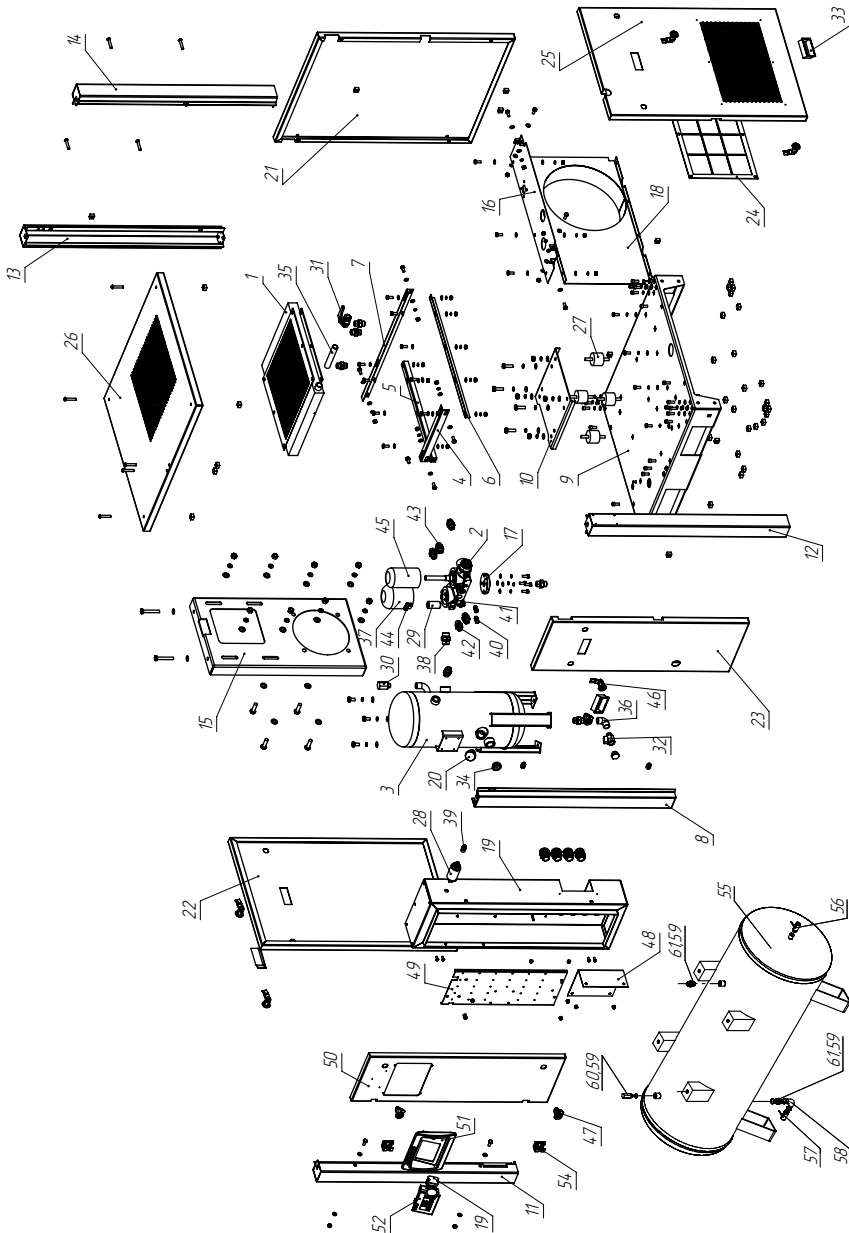

2. Spare parts list (Price on request)

2.1 Framework

Pos. No.	Artikelle No.	Description	Beschreibung	Описание
1	21010035	Heat exchanger	Wärmeaustauscher	Радиатор
2	21800150	Combination Block	Kombiblock	Комбиблок
3	80900001	Oil separation tank	Ölabscheiderbehälter	Бак сепаратор
4	81200001	Bracket Frontside	Winkel vorne	Уголок передний
5	81200002	Bracket Leftside	Winkel links	Уголок левый
6	81200003	Bracket Rightside	Winkel rechts	Уголок правый
7	81200004	Bracket Backside	Winkel hinten	Уголок задний
8	80300005	Support middle	Stütze mitte	Стойка промежуточная
9	80100046	Baseframe	Grundrahmen	Основание
10	80200001	Motor base plate	Motor Grundplatte	Мотор-база
11	80300006	Support left front-side	Stütze vorne links	Стойка передняя левая
12	80300007	Support right front-side	Stütze vorne rechts	Стойка передняя правая
13	80300008	Support left back-side	Stütze hinten links	Стойка задняя левая
14	80300009	Support right back-side	Stütze hinten rechts	Стойка задняя правая
15	80400001	Support	Stütze	Суппорт
16	80700031	Shield	Schirm	Экран
17	80500007	Flange Combination block	Flansch Kombiblock	Фланец комбиблока
18	80700002	Shield	Schirm Ringmantel	Экран обечайки
19	80800034	El. Cabinet	El. Schrank	Электрощит
20	85700003	Plug with Sealing	Stopfen mit Dichtung	Пробка
21	81000001	Panel Backside	Platte hinten	Панель задняя
22	81000002	Left-side panel	Platte links	Панель левая
23	81000206	Front-side panel	Platte vorne	Панель передняя
24	90408001	Filter plate	Filterplatte	Сетка фильтра
25	84100047	Panel Rightside	Platte rechts	Стенка правая
26	81100001	Roof	Deckel	Крышка
27	21200005	Vibration damper	Vibrationsdämpfer	Виброопора
28	32050001	Sensor, pressure	Drucktransmitter	Датчик давления
29	21060001	Valve	Ventil	Клапан
30	21710003	Safety valve 9 bar	Sicherheitsventil 9 bar	Клапан предохранительный 9 бар
30	21720003	Safety valve 11 bar	Sicherheitsventil 11 bar	Клапан предохранительный 11 бар
30	21730003	Safety valve 14 bar	Sicherheitsventil 14 bar	Клапан предохранительный 14 бар
31	52140009	Ball valve	Kugelhahn	Кран
32	52140004	Ball valve	Kugelhahn	Кран